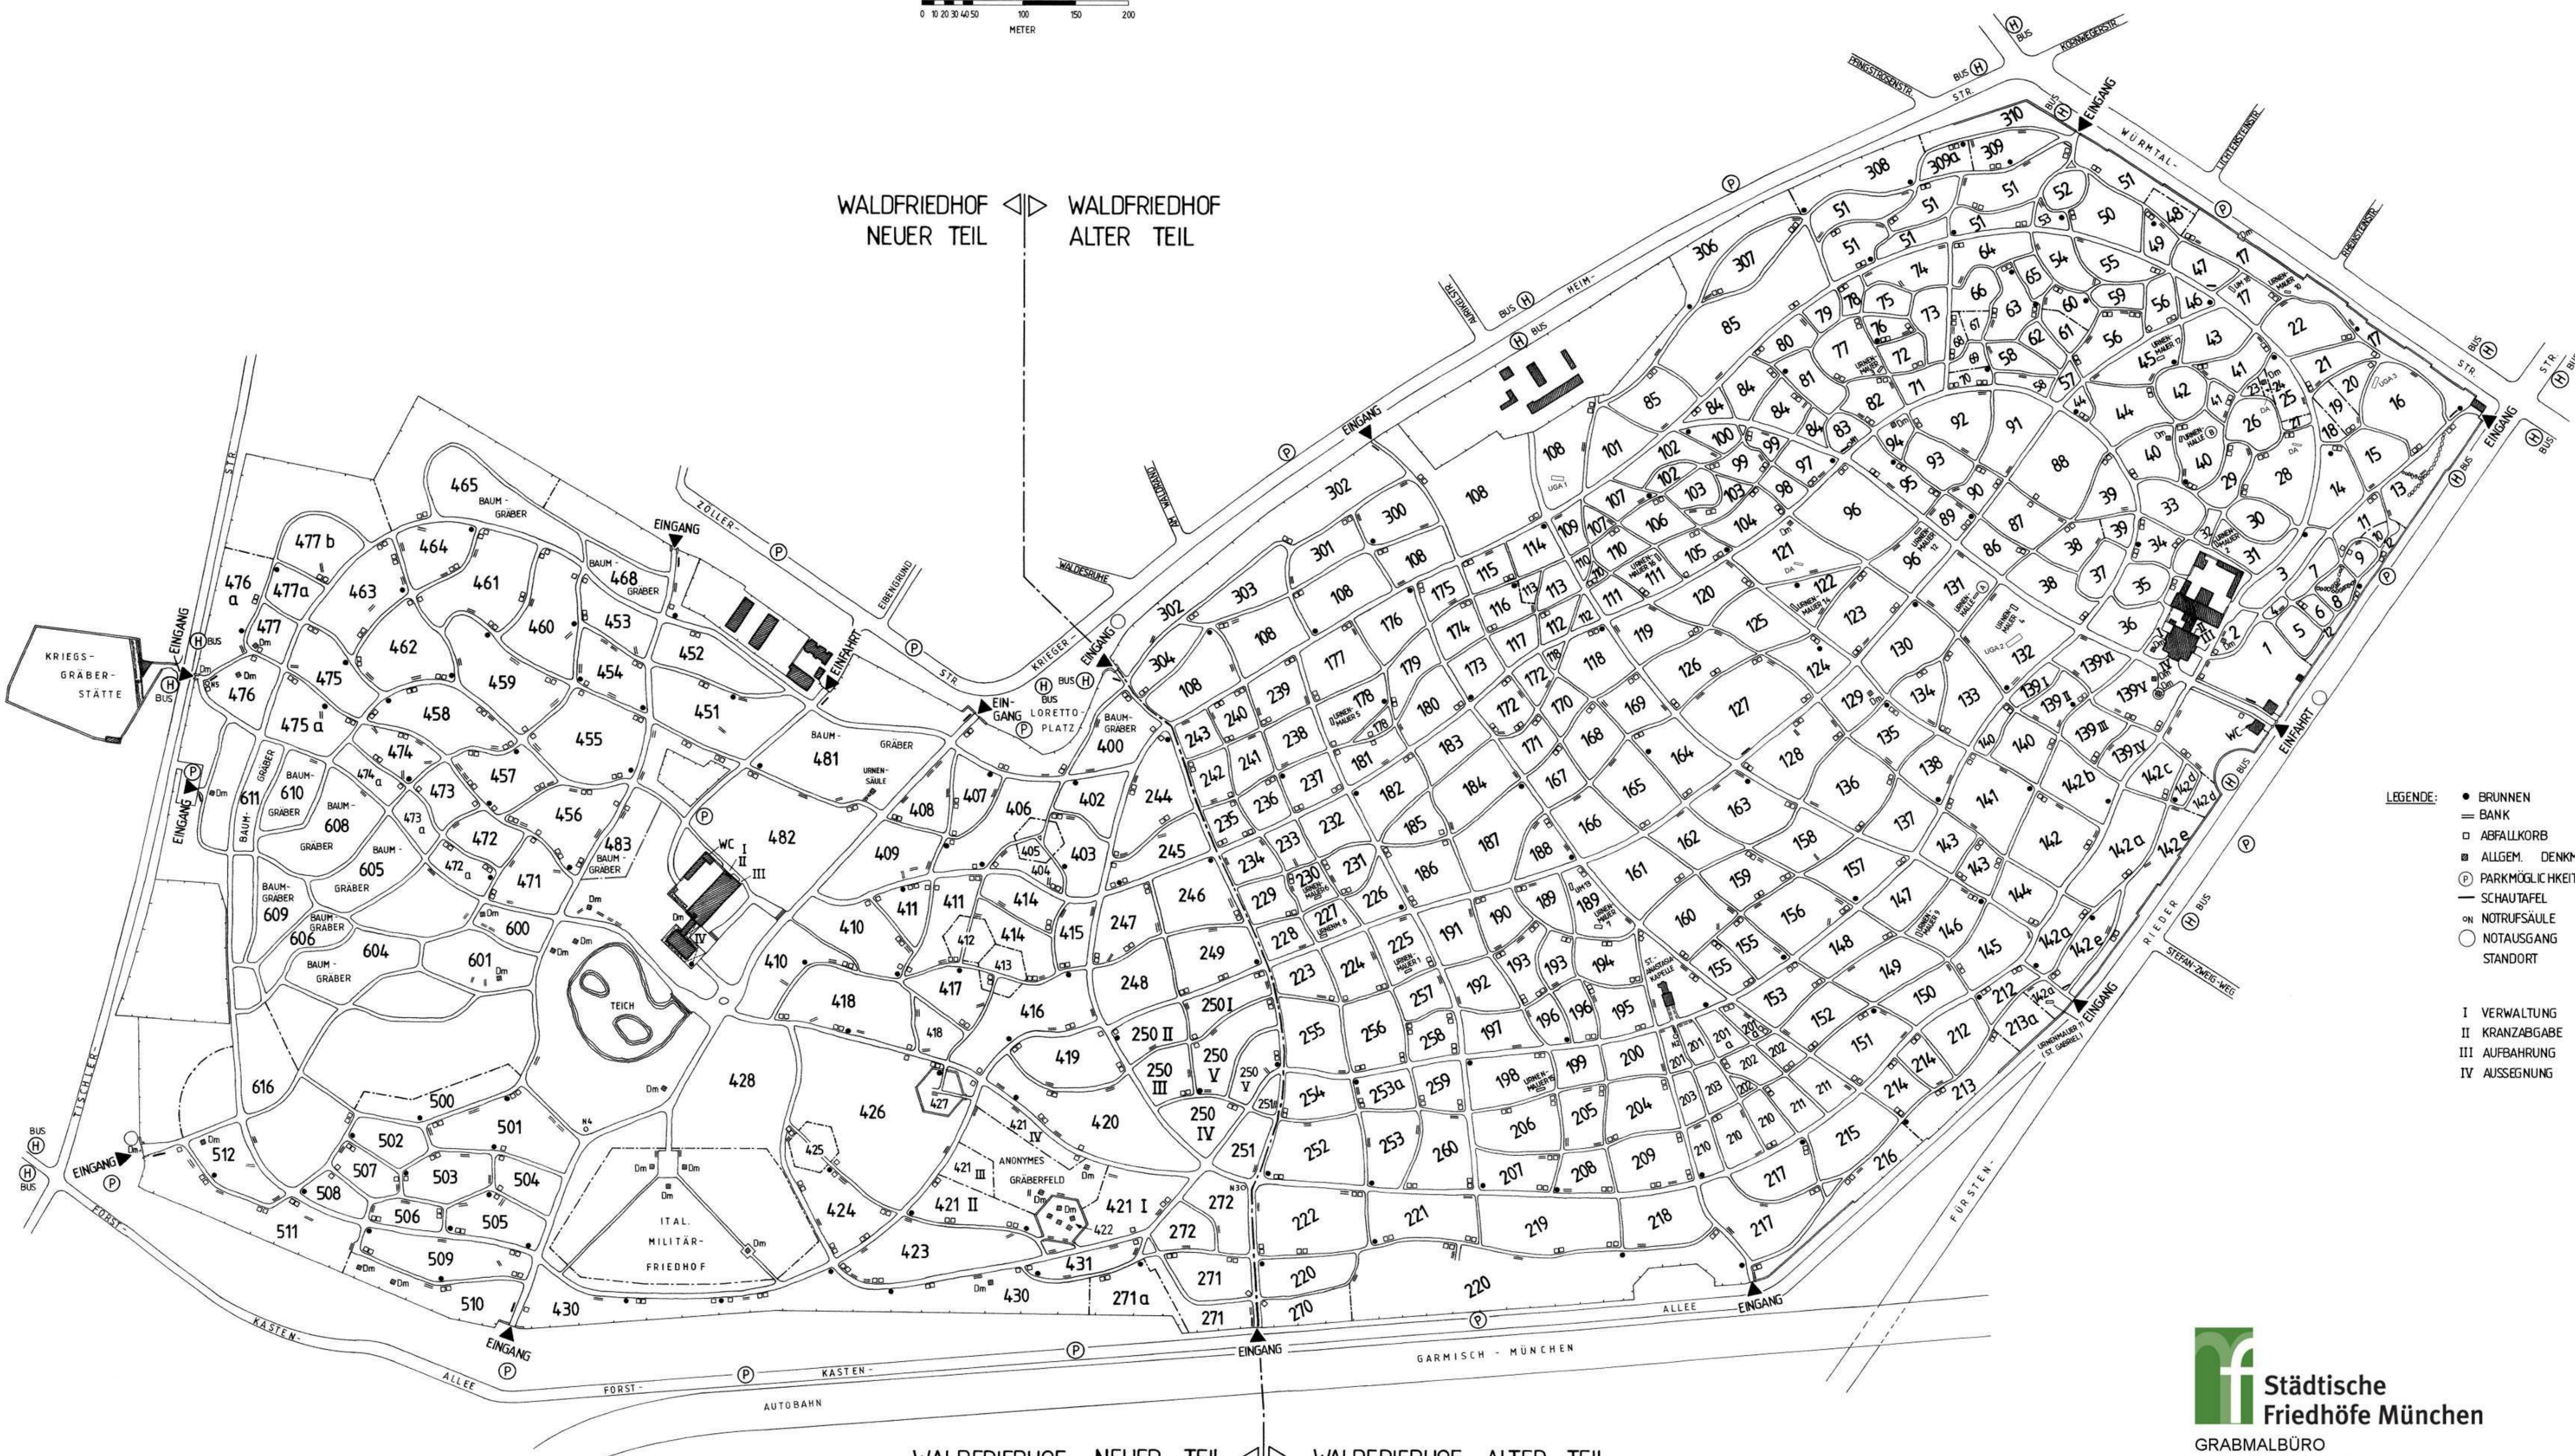

WALDFRIEDHOF

WALDFRIEDHOF NEUER TEIL <|> WALDFRIEDHOF ALTER TEIL

- LEGENDE:**
- BRUNNEN
 - BANK
 - ABFALLKORB
 - ALLGEM. DENKMAL
 - PARKMÖGLICHKEIT
 - SCHAUFEL
 - ⊕ NOTRUFSAULE
 - NOTAUSGANG
 - STANDORT
- I VERWALTUNG
 II KRANZABGABE
 III AUFBAHRUNG
 IV AUSSEGNUNG

WALDFRIEDHOF NEUER TEIL <|> WALDFRIEDHOF ALTER TEIL