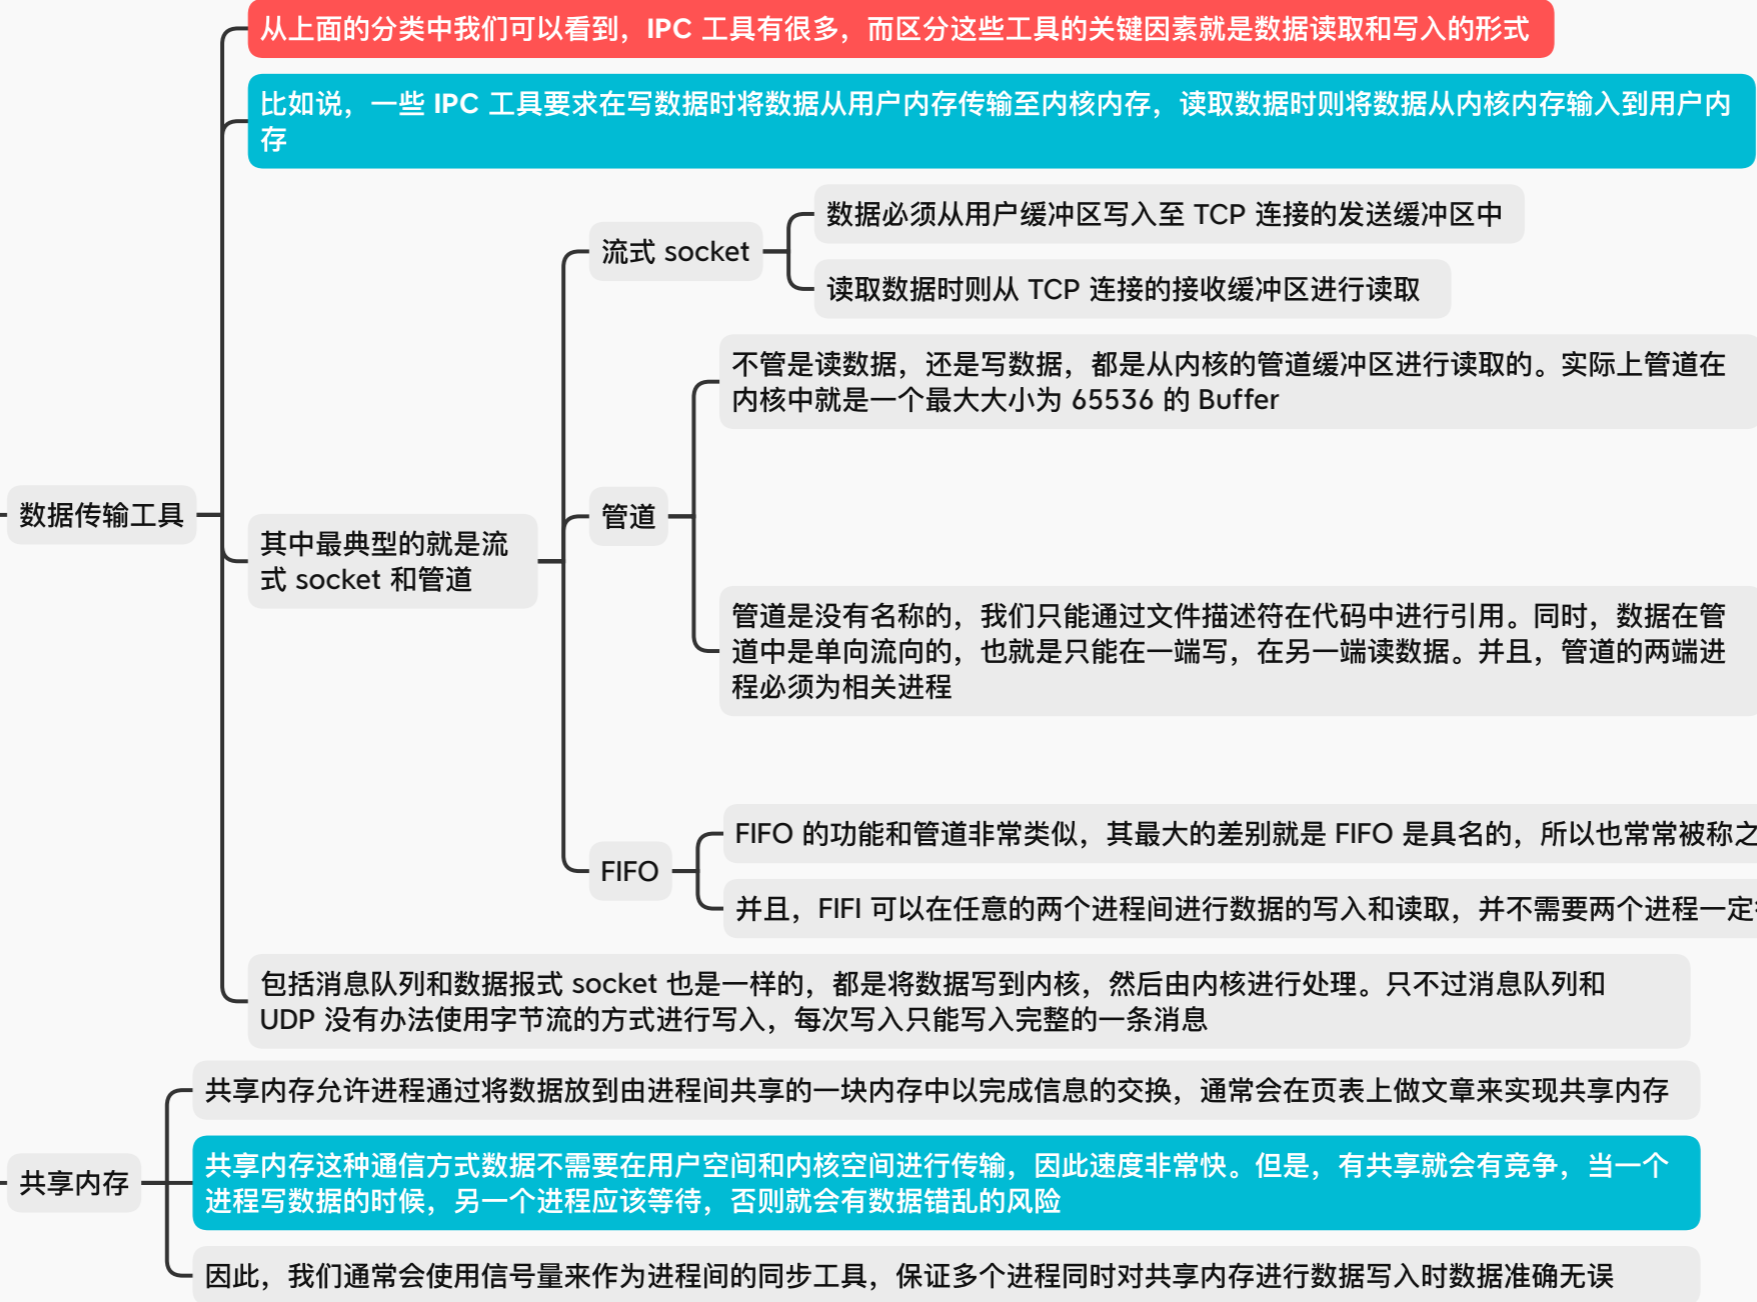

IPC

IPC 工具分类

通信工具

相关进程可以简单的理解成“同一个家族里面儿的两个进程”，比如兄弟进程、父子进程、爷孙进程等等

同步工具

信号 (Signal)