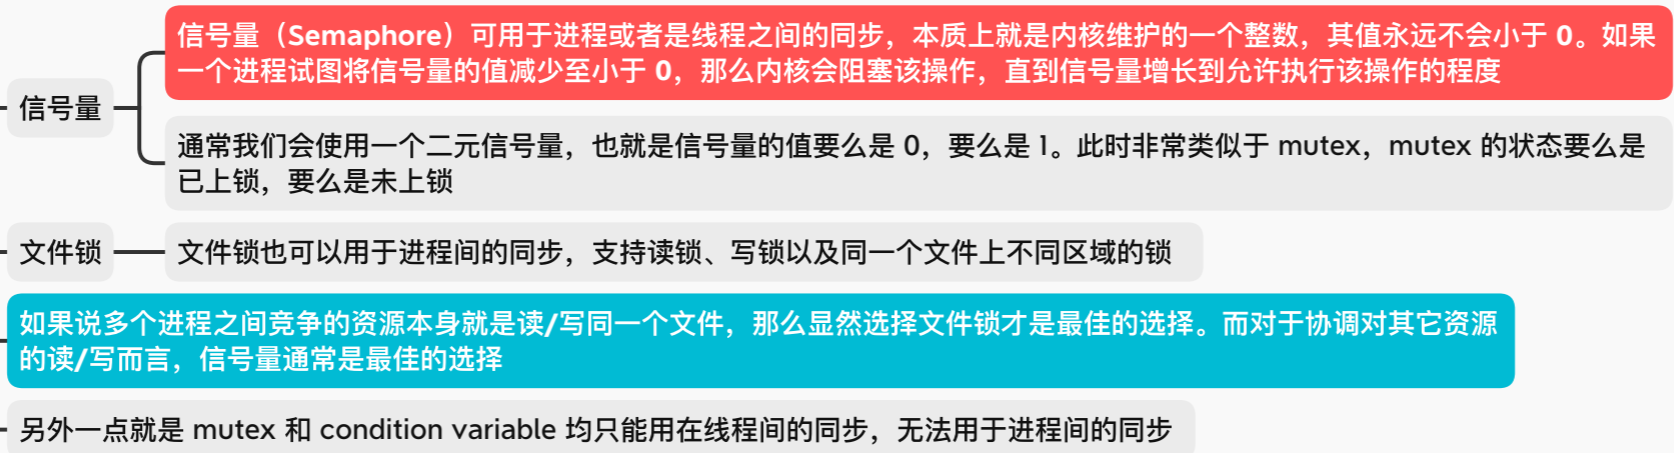

IPC

IPC 工具分类

通信工具

相关进程可以简单的理解成“同一个家族里面儿的两个进程”，比如兄弟进程、父子进程、爷孙进程等等

同步工具

信号 (Signal)