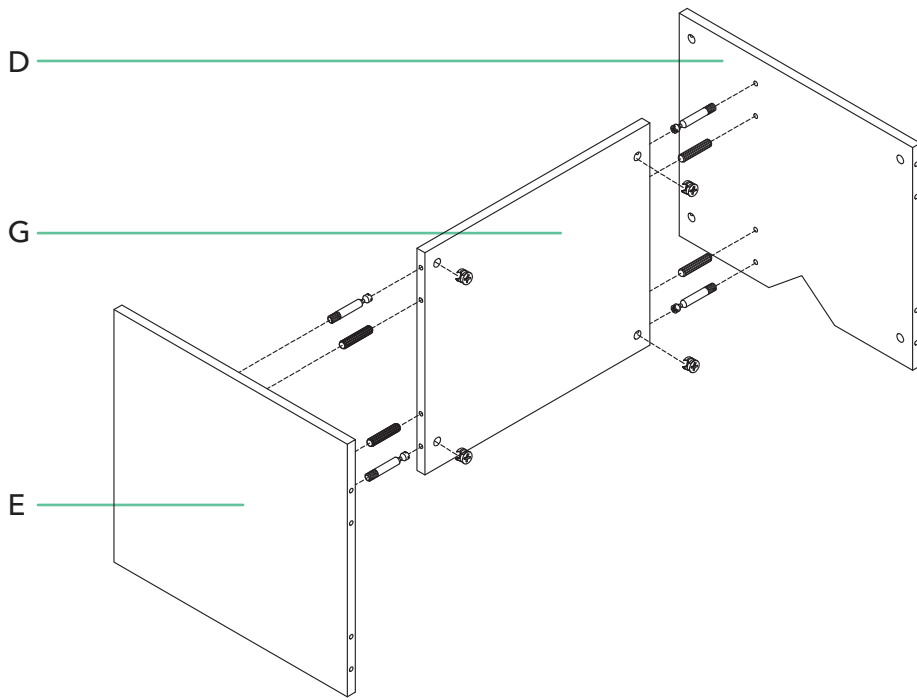

Small TV Cabinet + TV Doors

AC-TV-S + AC-TV-DOOR

Parts Checklist

AC-TV-S

PART	DESCRIPTION	QTY
A		1
B		1
C		1
D		1
E		1

PART	DESCRIPTION	QTY
F		1
G		2
H		2
I		1
J		1

Small Parts Checklist

AC-TV-S

PART	DESCRIPTION	QTY
1		28
2		28
3		30
4		4
5		24
6		1

PART	DESCRIPTION	QTY
7		4
8		8
9		8
10		8

TOOLS NEEDED	
	
	

Step 1

AC-TV-S

PART	DESCRIPTION	QTY
1		4
2		4
3		4

PART	DESCRIPTION	QTY
1		2
2		2
3		2

Step 2

AC-TV-S

PART	DESCRIPTION	QTY
1		2
2		2
3		2

PART	DESCRIPTION	QTY
1		4
2		4
3		4

Step 3

AC-TV-S

PART	DESCRIPTION	QTY
1		8
2		8
3		9

PART	DESCRIPTION	QTY
8		8
9		8
10		8

Step 4

AC-TV-S

A

PART	DESCRIPTION	QTY
1		8
2		8
3		9

Step 5

AC-TV-S

PART	DESCRIPTION	QTY
4		2
5		4

PART	DESCRIPTION	QTY
4		2
5		4

Step 6