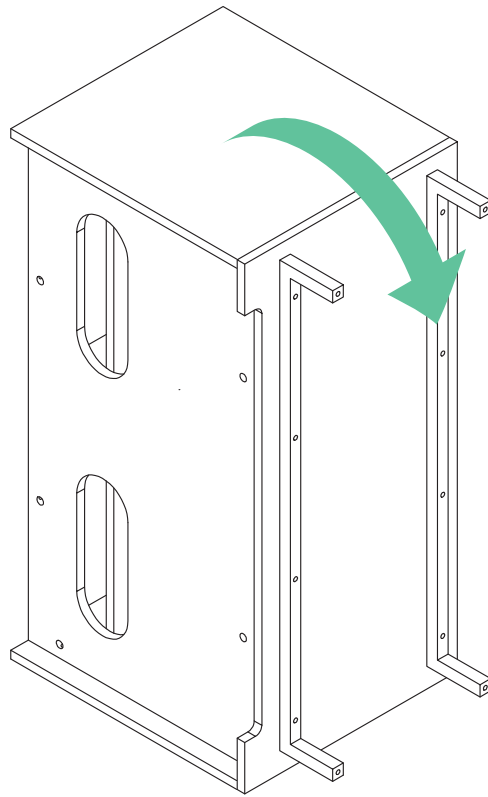

Small TV Cabinet + TV Doors

AC-TV-S + AC-TV-DOOR

Parts Checklist

AC-TV-S

PART	DESCRIPTION	QTY
A		1
B		1
C		1
D		1
E		1

PART	DESCRIPTION	QTY
F		1
G		2
H		2
I		1
J		1

Small Parts Checklist

AC-TV-S

PART	DESCRIPTION	QTY
1		28
2		28
3		30
4		4
5		24
6		1

PART	DESCRIPTION	QTY
7		4
8		8
9		8
10		8

TOOLS NEEDED	
	
	

Step 1

AC-TV-S

PART	DESCRIPTION	QTY
1		4
2		4
3		4

PART	DESCRIPTION	QTY
1		2
2		2
3		2

Step 2

AC-TV-S

PART	DESCRIPTION	QTY
1		2
2		2
3		2

PART	DESCRIPTION	QTY
1		4
2		4
3		4

Step 3

AC-TV-S

PART	DESCRIPTION	QTY
1		8
2		8
3		9

PART	DESCRIPTION	QTY
8		8
9		8
10		8

Step 4

AC-TV-S

A

PART	DESCRIPTION	QTY
1		8
2		8
3		9

Step 5

AC-TV-S

PART	DESCRIPTION	QTY
4		2
5		4

PART	DESCRIPTION	QTY
4		2
5		4

Step 6