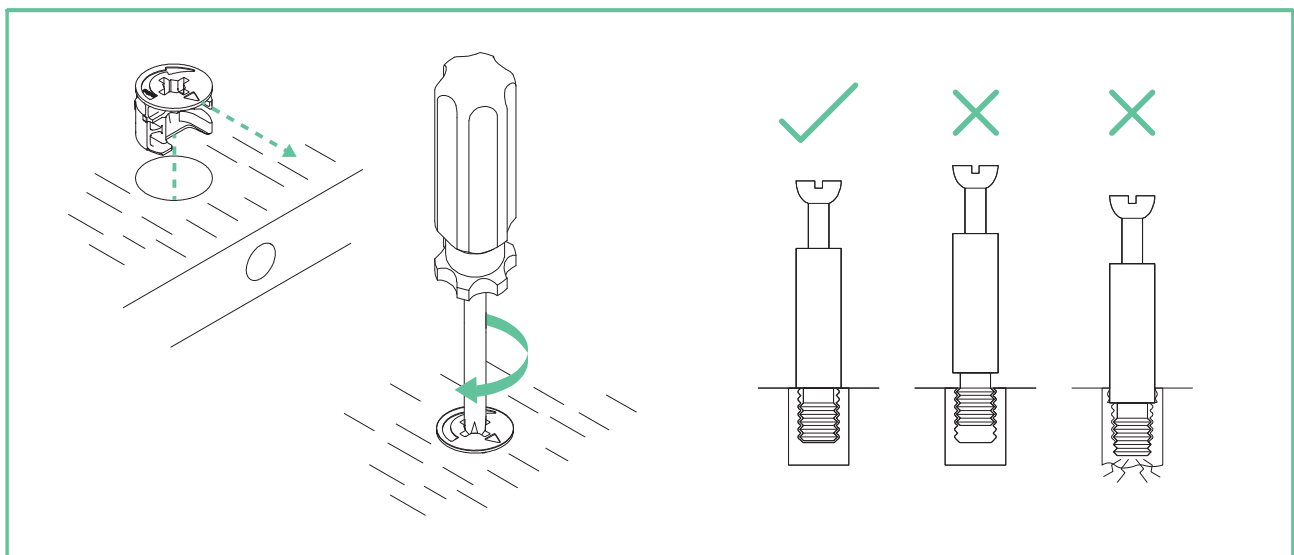

Small TV Cabinet + TV Doors

AC-TV-S + AC-TV-DOOR

Parts Checklist

AC-TV-S

PART	DESCRIPTION	QTY
A		1
B		1
C		1
D		1
E		1

PART	DESCRIPTION	QTY
F		1
G		2
H		2
I		1
J		1

Small Parts Checklist

AC-TV-S

PART	DESCRIPTION	QTY
1		28
2		28
3		30
4		4
5		24
6		1

PART	DESCRIPTION	QTY
7		4
8		8
9		8
10		8

TOOLS NEEDED	
	
	

Step 1

AC-TV-S

PART	DESCRIPTION	QTY
1		4
2		4
3		4

PART	DESCRIPTION	QTY
1		2
2		2
3		2

Step 2

AC-TV-S

PART	DESCRIPTION	QTY
1		2
2		2
3		2

PART	DESCRIPTION	QTY
1		4
2		4
3		4

Step 3

AC-TV-S

PART	DESCRIPTION	QTY
1		8
2		8
3		9

PART	DESCRIPTION	QTY
8		8
9		8
10		8

Step 4