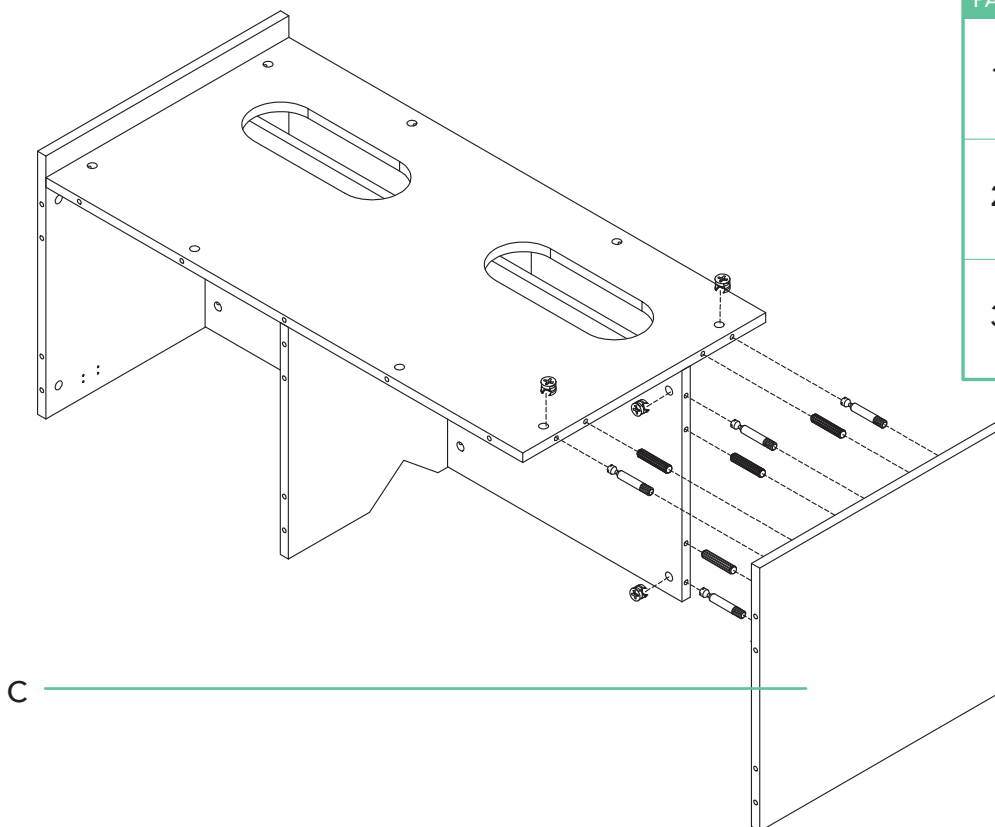

Small TV Cabinet + TV Doors

AC-TV-S + AC-TV-DOOR

Parts Checklist

AC-TV-S

PART	DESCRIPTION	QTY
A		1
B		1
C		1
D		1
E		1

PART	DESCRIPTION	QTY
F		1
G		2
H		2
I		1
J		1

Small Parts Checklist

AC-TV-S

PART	DESCRIPTION	QTY
1		28
2		28
3		30
4		4
5		24
6		1

PART	DESCRIPTION	QTY
7		4
8		8
9		8
10		8

TOOLS NEEDED	
	
	

Step 1

AC-TV-S

PART	DESCRIPTION	QTY
1		4
2		4
3		4

PART	DESCRIPTION	QTY
1		2
2		2
3		2

Step 2

AC-TV-S

PART	DESCRIPTION	QTY
1		2
2		2
3		2

PART	DESCRIPTION	QTY
1		4
2		4
3		4

Step 3

AC-TV-S

PART	DESCRIPTION	QTY
1		8
2		8
3		9

PART	DESCRIPTION	QTY
8		8
9		8
10		8

Step 4

AC-TV-S

A

PART	DESCRIPTION	QTY
1		8
2		8
3		9

Step 5

AC-TV-S

PART	DESCRIPTION	QTY
4		2
5		4

PART	DESCRIPTION	QTY
4		2
5		4

Step 6