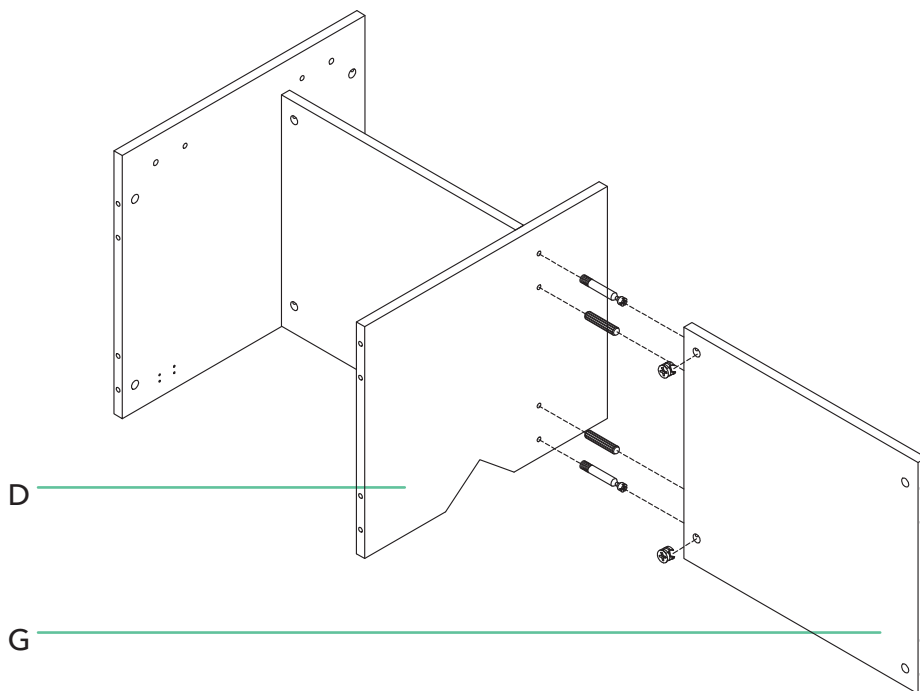

Small TV Cabinet + TV Doors

AC-TV-S + AC-TV-DOOR

Parts Checklist

AC-TV-S

PART	DESCRIPTION	QTY
A		1
B		1
C		1
D		1
E		1

PART	DESCRIPTION	QTY
F		1
G		2
H		2
I		1
J		1

Small Parts Checklist

AC-TV-S

PART	DESCRIPTION	QTY
1		28
2		28
3		30
4		4
5		24
6		1

PART	DESCRIPTION	QTY
7		4
8		8
9		8
10		8

TOOLS NEEDED	
	
	

Step 1

AC-TV-S

PART	DESCRIPTION	QTY
1		4
2		4
3		4

PART	DESCRIPTION	QTY
1		2
2		2
3		2

Step 2

AC-TV-S

PART	DESCRIPTION	QTY
1		2
2		2
3		2

PART	DESCRIPTION	QTY
1		4
2		4
3		4

Step 3

AC-TV-S

PART	DESCRIPTION	QTY
1		8
2		8
3		9

PART	DESCRIPTION	QTY
8		8
9		8
10		8

Step 4

AC-TV-S

A

PART	DESCRIPTION	QTY
1		8
2		8
3		9

Step 5

AC-TV-S

PART	DESCRIPTION	QTY
4		2
5		4

PART	DESCRIPTION	QTY
4		2
5		4

Step 6