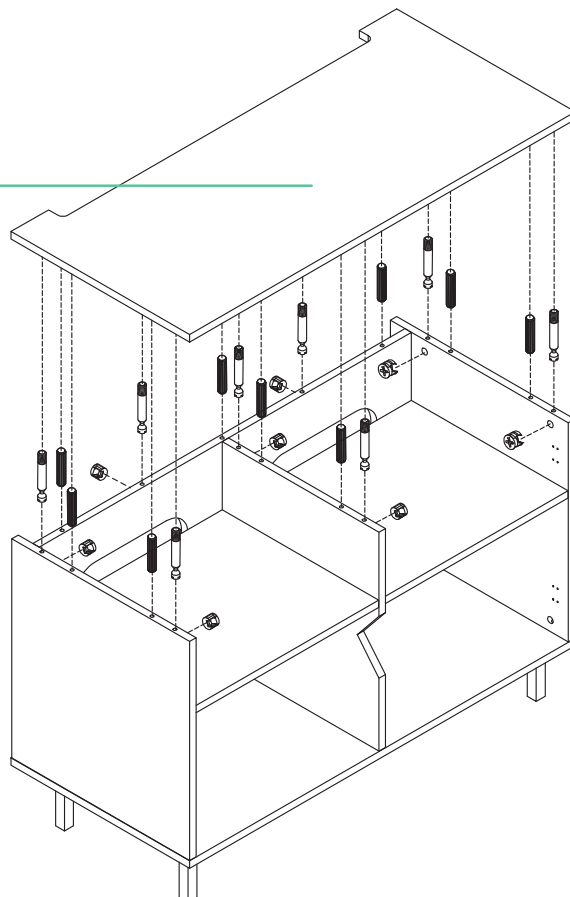

Small TV Cabinet + TV Doors

AC-TV-S + AC-TV-DOOR

Parts Checklist

AC-TV-S

PART	DESCRIPTION	QTY
A		1
B		1
C		1
D		1
E		1

PART	DESCRIPTION	QTY
F		1
G		2
H		2
I		1
J		1

Small Parts Checklist

AC-TV-S

PART	DESCRIPTION	QTY
1		28
2		28
3		30
4		4
5		24
6		1

PART	DESCRIPTION	QTY
7		4
8		8
9		8
10		8

TOOLS NEEDED	
	
	

Step 1

AC-TV-S

PART	DESCRIPTION	QTY
1		4
2		4
3		4

PART	DESCRIPTION	QTY
1		2
2		2
3		2

Step 2

AC-TV-S

PART	DESCRIPTION	QTY
1		2
2		2
3		2

PART	DESCRIPTION	QTY
1		4
2		4
3		4

Step 3

AC-TV-S

PART	DESCRIPTION	QTY
1		8
2		8
3		9

PART	DESCRIPTION	QTY
8		8
9		8
10		8

Step 4

AC-TV-S

A

PART	DESCRIPTION	QTY
1		8
2		8
3		9

Step 5

AC-TV-S

PART	DESCRIPTION	QTY
4		2
5		4

PART	DESCRIPTION	QTY
4		2
5		4

Step 6