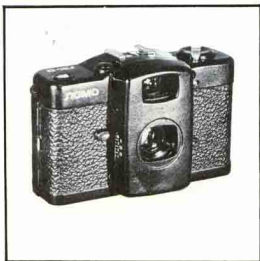

ОСТАНОВИ
МИГОВЕНИЕ

ФОТОАППАРАТ ЛОМО КОМПАКТ

ФОТОАППАРАТ ДЛЯ
ПУТЕШЕСТВИЙ
-ЛОМО
-КОМПАКТ

ФОТОАППАРАТ ЛОМО- КОМПАКТ

Говорят,
лучше один раз увидеть,
чем сто раз услышать.
Отправляясь
в путешествие, возьмите
с собой фотоаппарат
«ЛОМО-компакт».
И тогда вам не придется
долго рассказывать
о своих впечатлениях.
«ЛОМО-компакт» —
миниатюрный
фотоаппарат.
Он вполне поместится
в нагрудном кармане
или маленькой сумочке.

Аппарат предназначен для съемок на цветной и черно-белой 35 мм. фотопленке.

Широкоугольный объектив с достаточно широкой разрешающей способностью позволяет получать высококачественные негативы и слайды.

Встроенное электронное экспонометрическое устройство обеспе-

чивает автоматическую обработку экспозиции.

Телескопический видоискатель облегчает наводку на объект.

«ЛОМО-компакт» — первый отечественный бесфутлярный фотоаппарат, снабженный устройством защиты объектива и видоискателя от механических повреждений и загрязнения.