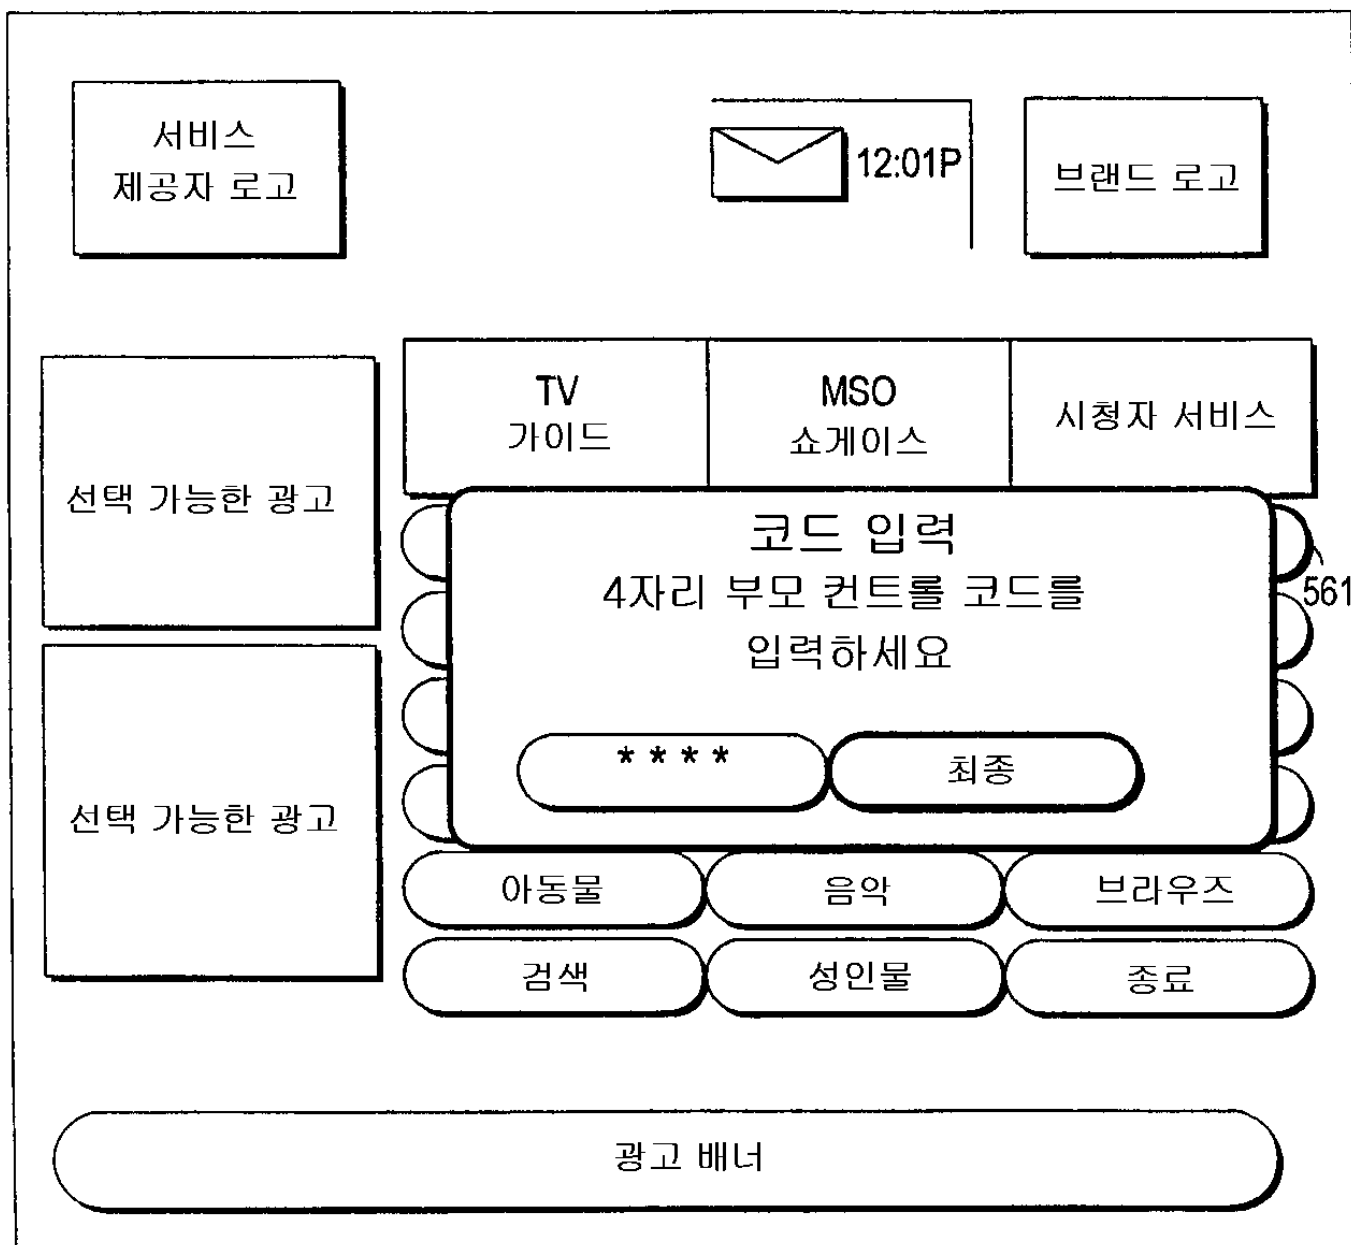

501

서비스 제공자 로고	 12:01P	브랜드 로고
선택 가능한 광고	부모 컨트롤 셋업 코드 입력:	
선택 가능한 광고	부모 제어 코드 입력:	<input type="text"/>
	신규 구매 코드 입력:	<input type="text"/>
광고 배너		

511

<p>서비스 제공자 로고</p>	 12:01P	<p>브랜드 로고</p>
<p>선택 가능한 광고</p>	<p>부모 컨트롤 셋업</p>	
<p>선택 가능한 광고</p>	<p>삭제시, 현재의 부모 제어 코드 입력:</p>	<input type="text"/>
	<p>삭제시, 현재의 부모 제어 코드 입력:</p>	<input type="text"/>
	<p>정전시, 등급 및 타이틀이 복구될때까지 모든 프로그램을 잠그시겠습니까?</p>	<p>513 YES </p>
<p>광고 배너</p>		