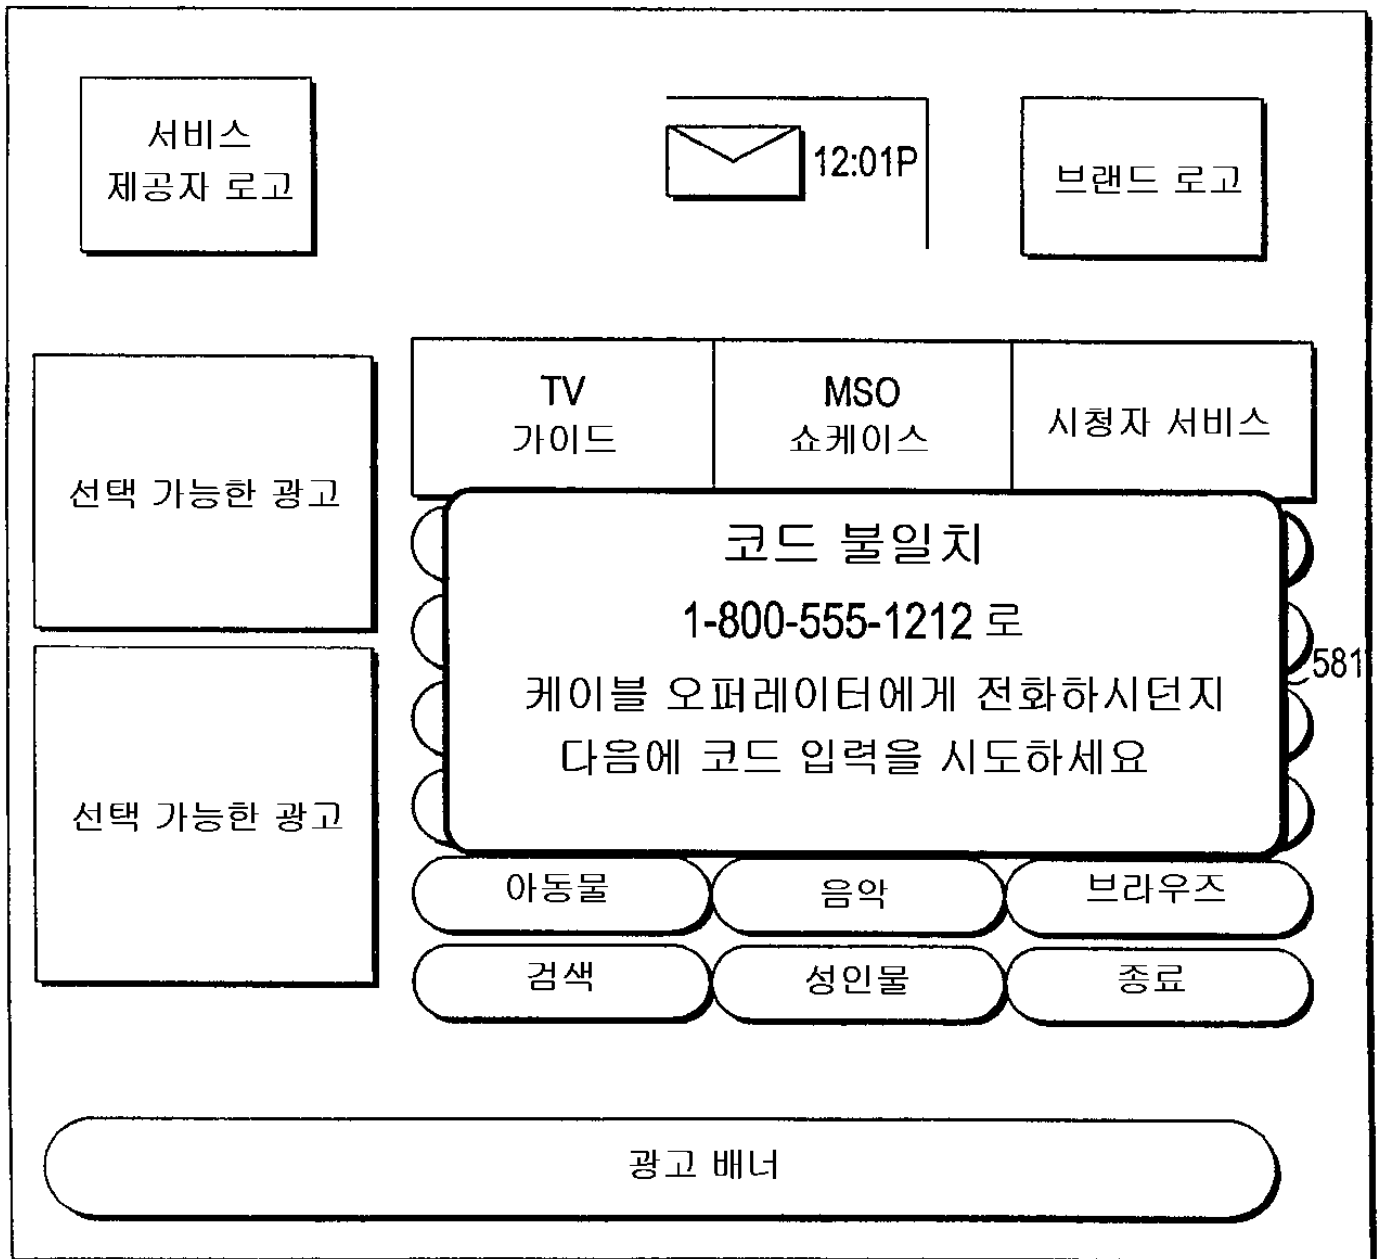

501

서비스 제공자 로고	 12:01P	브랜드 로고
선택 가능한 광고	부모 컨트롤 셋업 코드 입력:	
선택 가능한 광고	부모 제어 코드 입력:	<input type="text"/>
	신규 구매 코드 입력:	<input type="text"/>
광고 배너		

511

<p>서비스 제공자 로고</p>	 12:01P	<p>브랜드 로고</p>
<p>선택 가능한 광고</p>	<p>부모 컨트롤 셋업</p>	
<p>선택 가능한 광고</p>	<p>삭제시, 현재의 부모 제어 코드 입력:</p>	<input type="text"/>
	<p>삭제시, 현재의 부모 제어 코드 입력:</p>	<input type="text"/>
	<p>정전시, 등급 및 타이틀이 복구될때까지 모든 프로그램을 잠그시겠습니까?</p>	<p>513 YES </p>
<p>광고 배너</p>		