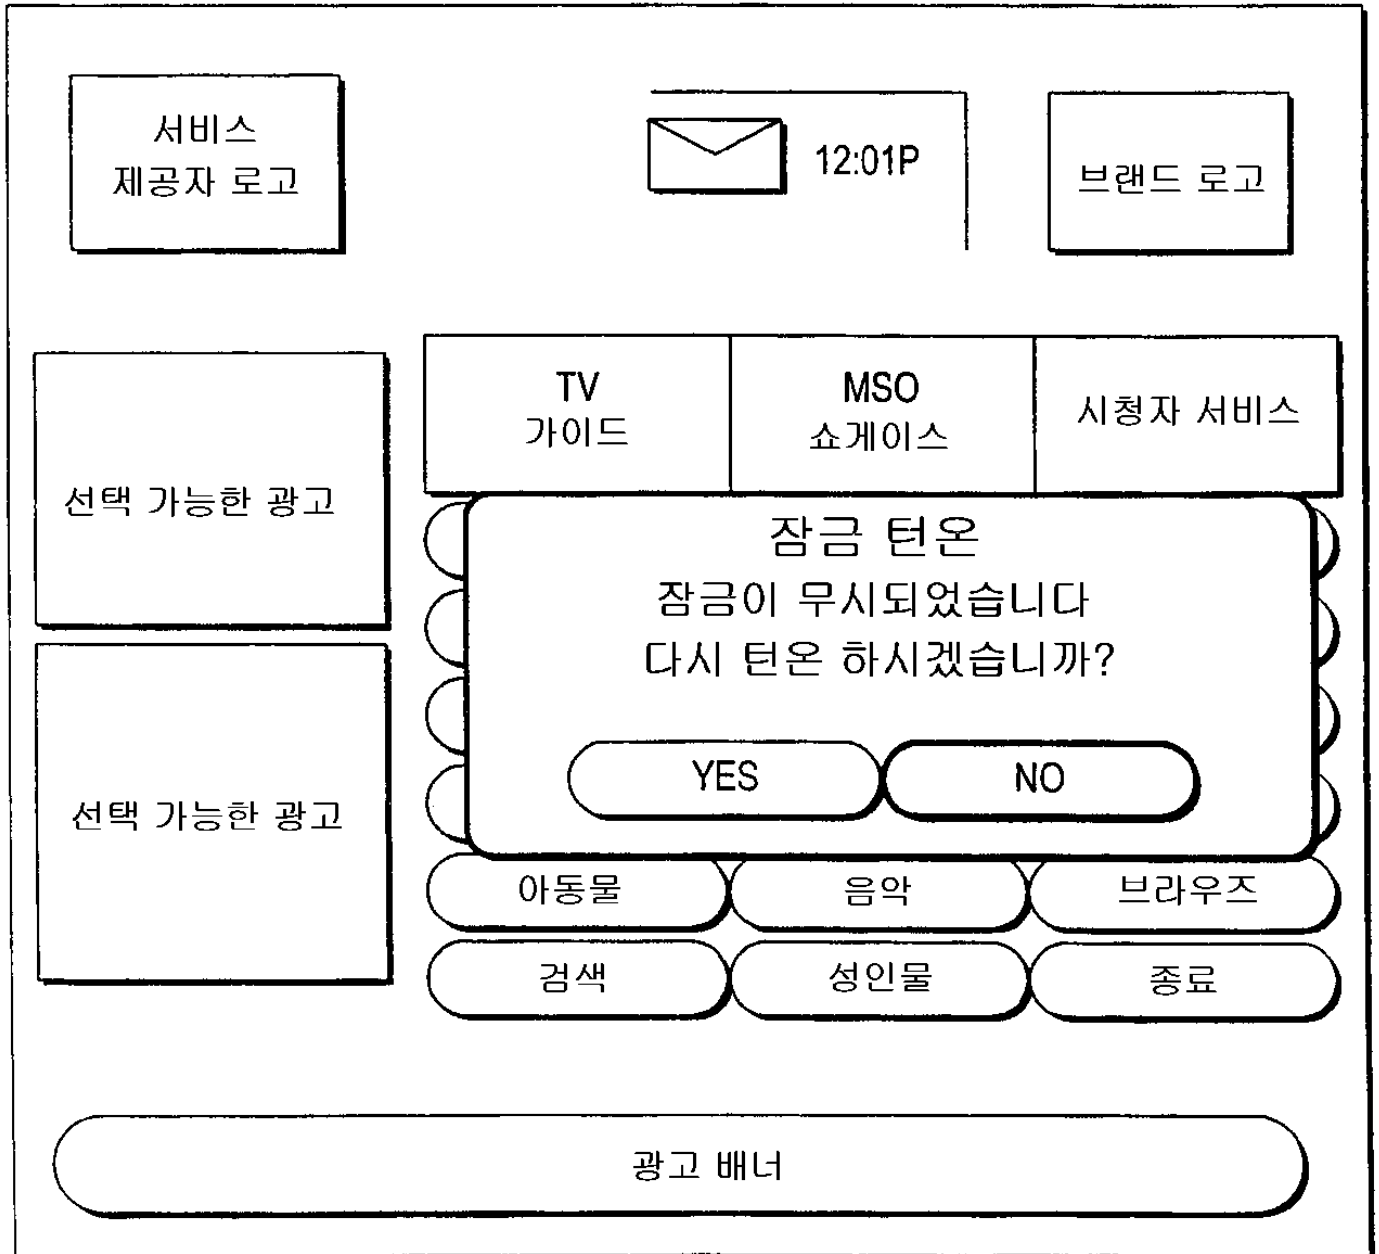

501

서비스 제공자 로고	 12:01P	브랜드 로고
선택 가능한 광고	부모 컨트롤 셋업 코드 입력:	
선택 가능한 광고	부모 제어 코드 입력:	<input type="text"/>
	신규 구매 코드 입력:	<input type="text"/>
광고 배너		

511

<p>서비스 제공자 로고</p>	 12:01P	<p>브랜드 로고</p>
<p>선택 가능한 광고</p>	<p>부모 컨트롤 셋업</p>	
<p>선택 가능한 광고</p>	<p>삭제시, 현재의 부모 제어 코드 입력:</p>	<input type="text"/>
	<p>삭제시, 현재의 부모 제어 코드 입력:</p>	<input type="text"/>
	<p>정전시, 등급 및 타이틀이 복구될때까지 모든 프로그램을 잠그시겠습니까?</p>	<p>513 YES </p>
<p>광고 배너</p>		