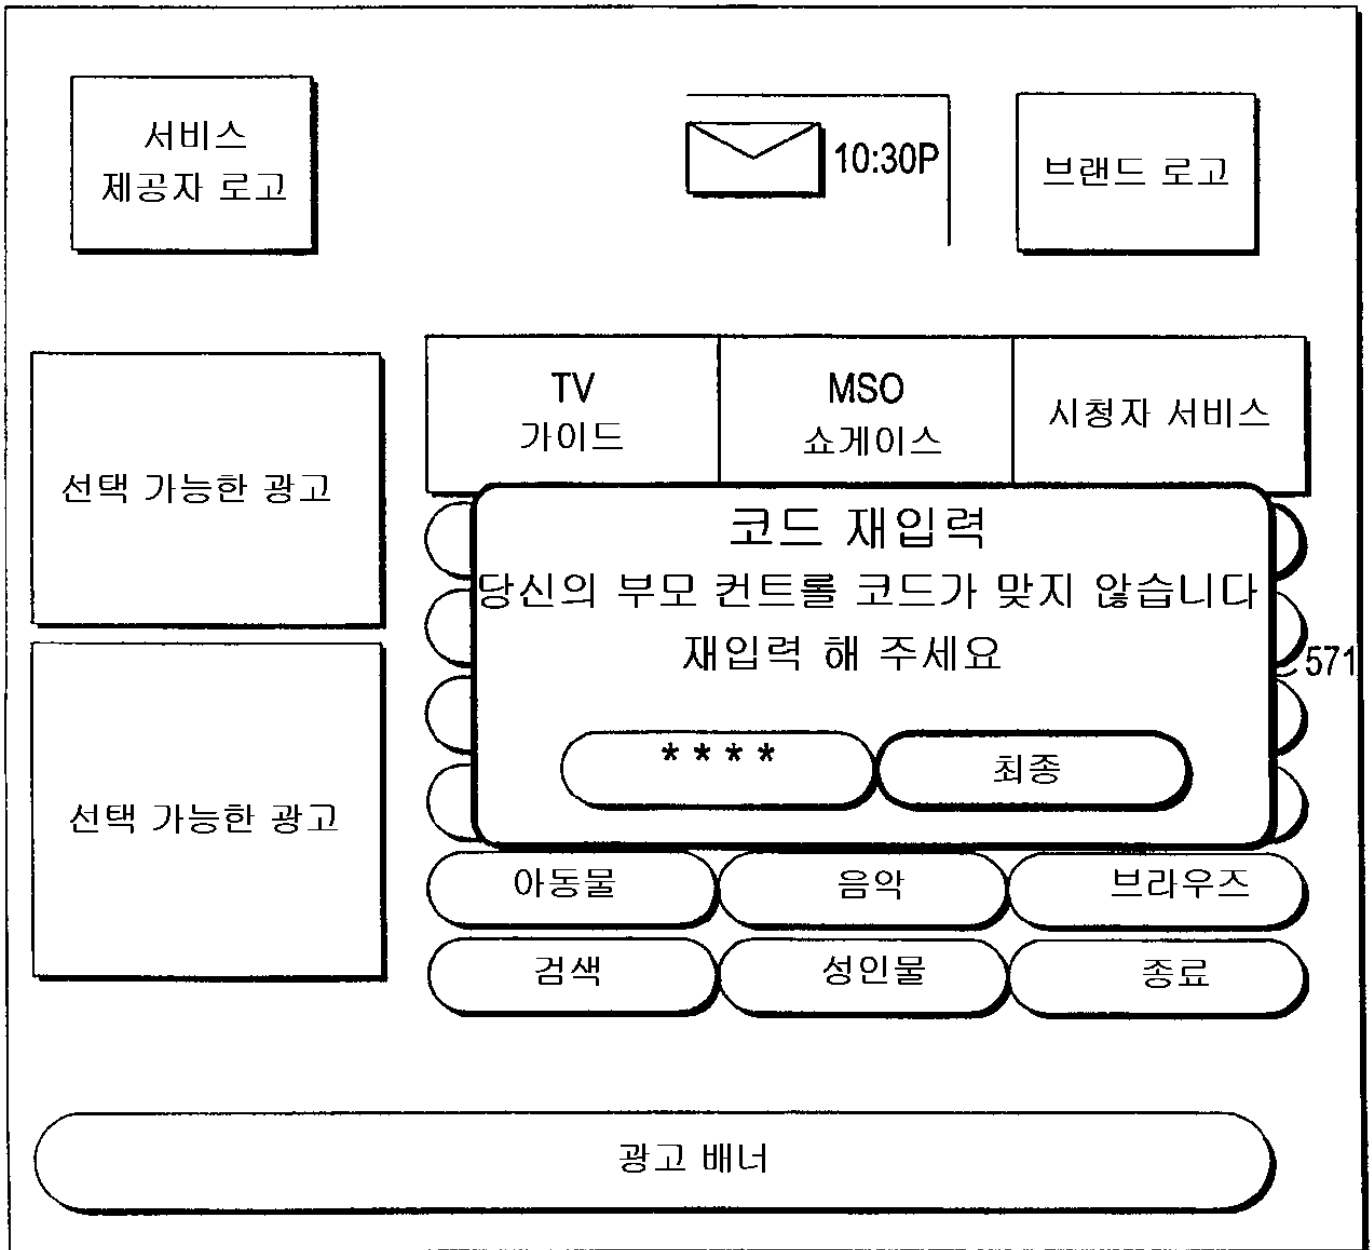

501

서비스 제공자 로고	 12:01P	브랜드 로고
선택 가능한 광고	부모 컨트롤 셋업 코드 입력:	
선택 가능한 광고	부모 제어 코드 입력:	<input type="text"/>
	신규 구매 코드 입력:	<input type="text"/>
광고 배너		

511

<p>서비스 제공자 로고</p>	 12:01P	<p>브랜드 로고</p>
<p>선택 가능한 광고</p>	<p>부모 컨트롤 셋업</p>	
<p>선택 가능한 광고</p>	<p>삭제시, 현재의 부모 제어 코드 입력:</p>	<input type="text"/>
	<p>삭제시, 현재의 부모 제어 코드 입력:</p>	<input type="text"/>
	<p>정전시, 등급 및 타이틀이 복구될때까지 모든 프로그램을 잠그시겠습니까?</p>	<p>513 YES </p>
<p>광고 배너</p>		