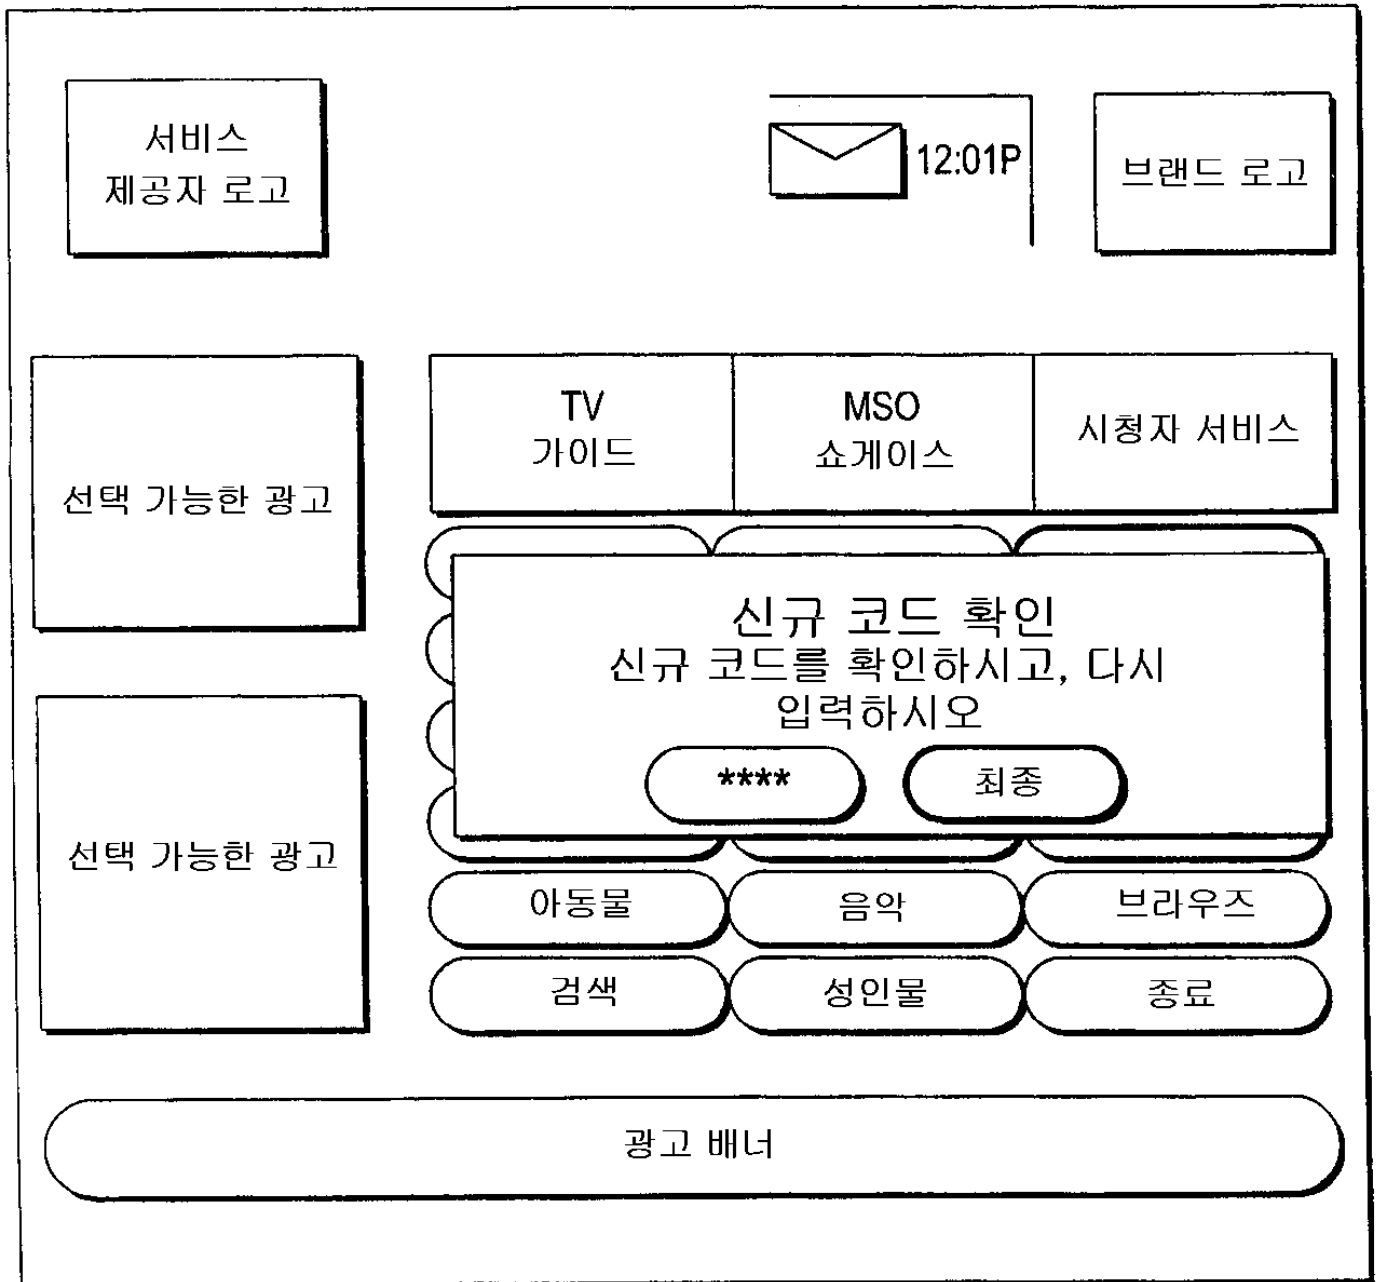

501

서비스 제공자 로고	 12:01P	브랜드 로고
선택 가능한 광고	부모 컨트롤 셋업 코드 입력:	
선택 가능한 광고	부모 제어 코드 입력:	<input type="text"/>
	신규 구매 코드 입력:	<input type="text"/>
광고 배너		

511

<p>서비스 제공자 로고</p>	 12:01P	<p>브랜드 로고</p>
<p>선택 가능한 광고</p>	<p>부모 컨트롤 셋업</p>	
<p>선택 가능한 광고</p>	<p>삭제시, 현재의 부모 제어 코드 입력:</p>	<input type="text"/>
	<p>삭제시, 현재의 부모 제어 코드 입력:</p>	<input type="text"/>
	<p>정전시, 등급 및 타이틀이 복구될때까지 모든 프로그램을 잠그시겠습니까?</p>	<p>513 YES </p>
<p>광고 배너</p>		