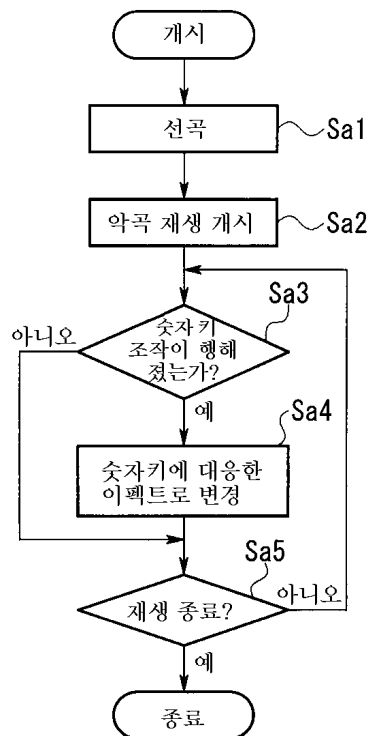

6

착신!  
 악곡 「××」 재생 중/리버브 1  
  
 이하의 키 조작으로 이펙트  
 전환이 가능합니다.  
  
 1 : 리버브 1  
 2 : 리버브 2  
 3 : 리버브 3  
 4 : 코러스 1  
 5 : 코러스 2  
 6 : 딜레이  
 7 : 에코  
 8 : 아퀼라이저  
 9 : 디스토션  
 0 : 이펙트 OFF

7

가라오케 모드 !