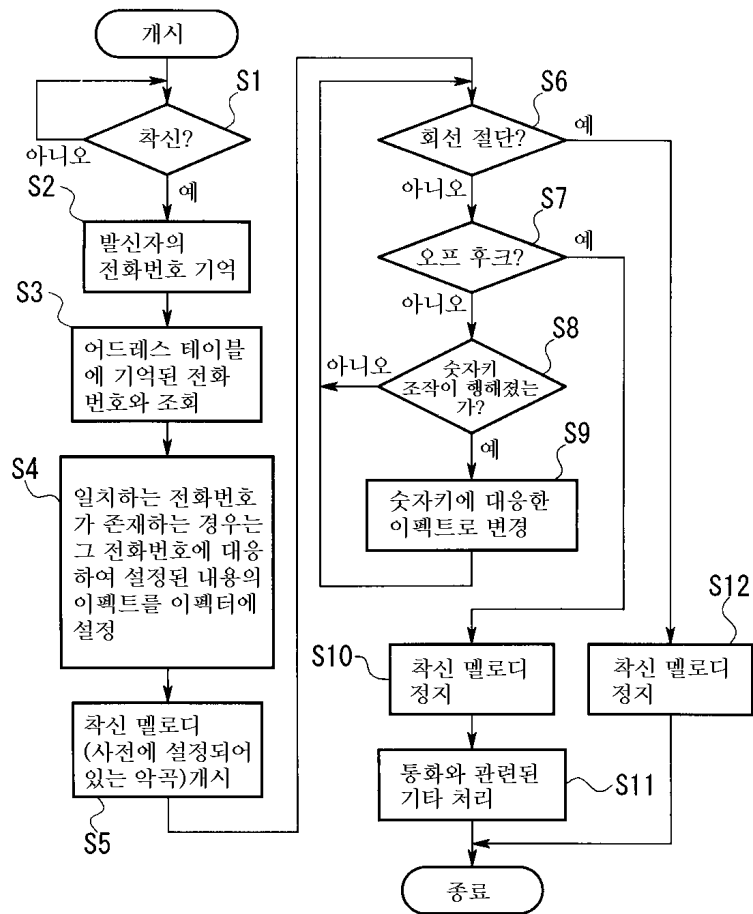

6

착신!  
 악곡 「××」 재생 중/리버브 1  
  
 이하의 키 조작으로 이펙트  
 전환이 가능합니다.  
  
 1 : 리버브 1  
 2 : 리버브 2  
 3 : 리버브 3  
 4 : 코러스 1  
 5 : 코러스 2  
 6 : 딜레이  
 7 : 에코  
 8 : 아퀼라이저  
 9 : 디스토션  
 0 : 이펙트 OFF

7

가라오케 모드 !