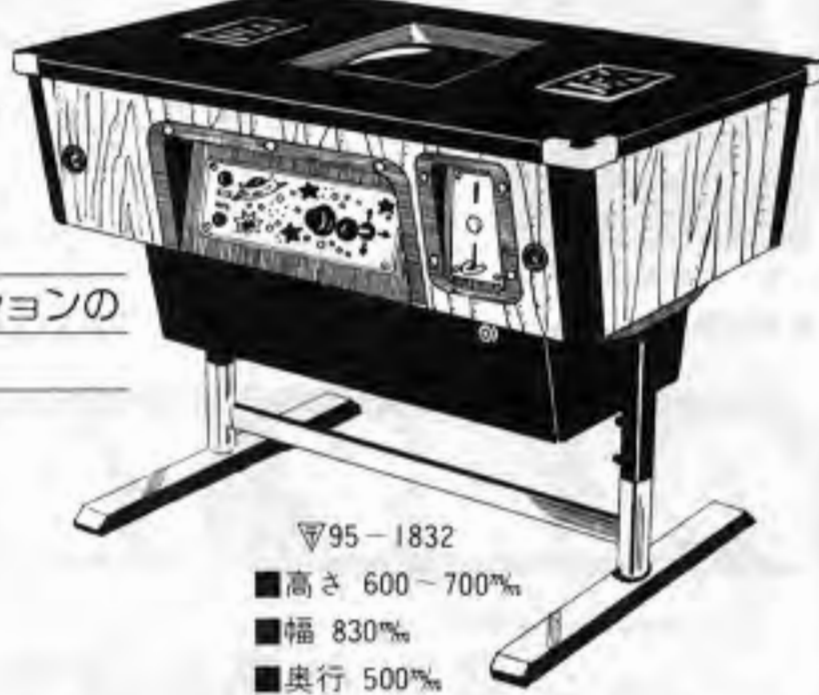

大阪府東大阪市高井田本通5-2
06(783)6362(代)

信頼のブランド **レジャック株式会社** 販売代理店
DEVELOPER OF AMUSEMENT

★特選の **ミス** アタッチメントセット
も新発売!!