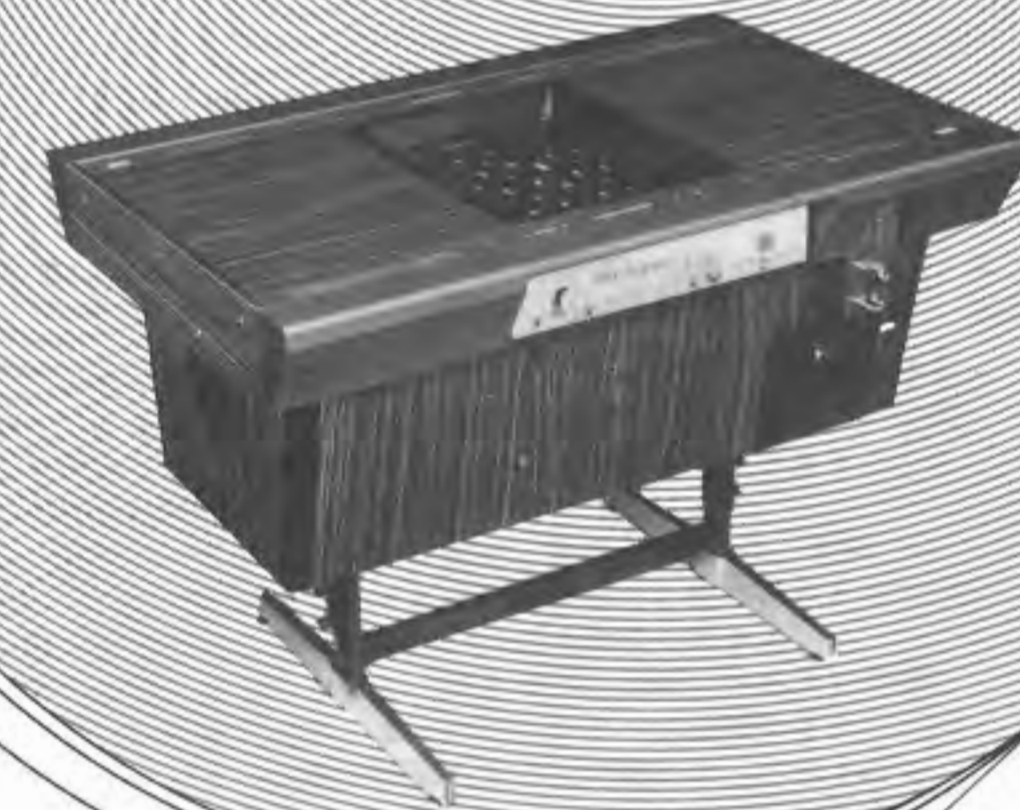

モウルハンター

◎コミカルなモグラの遊び
ビーナッツ16個の所に子モグラが出る
親モグラは人間の足に咬みつく