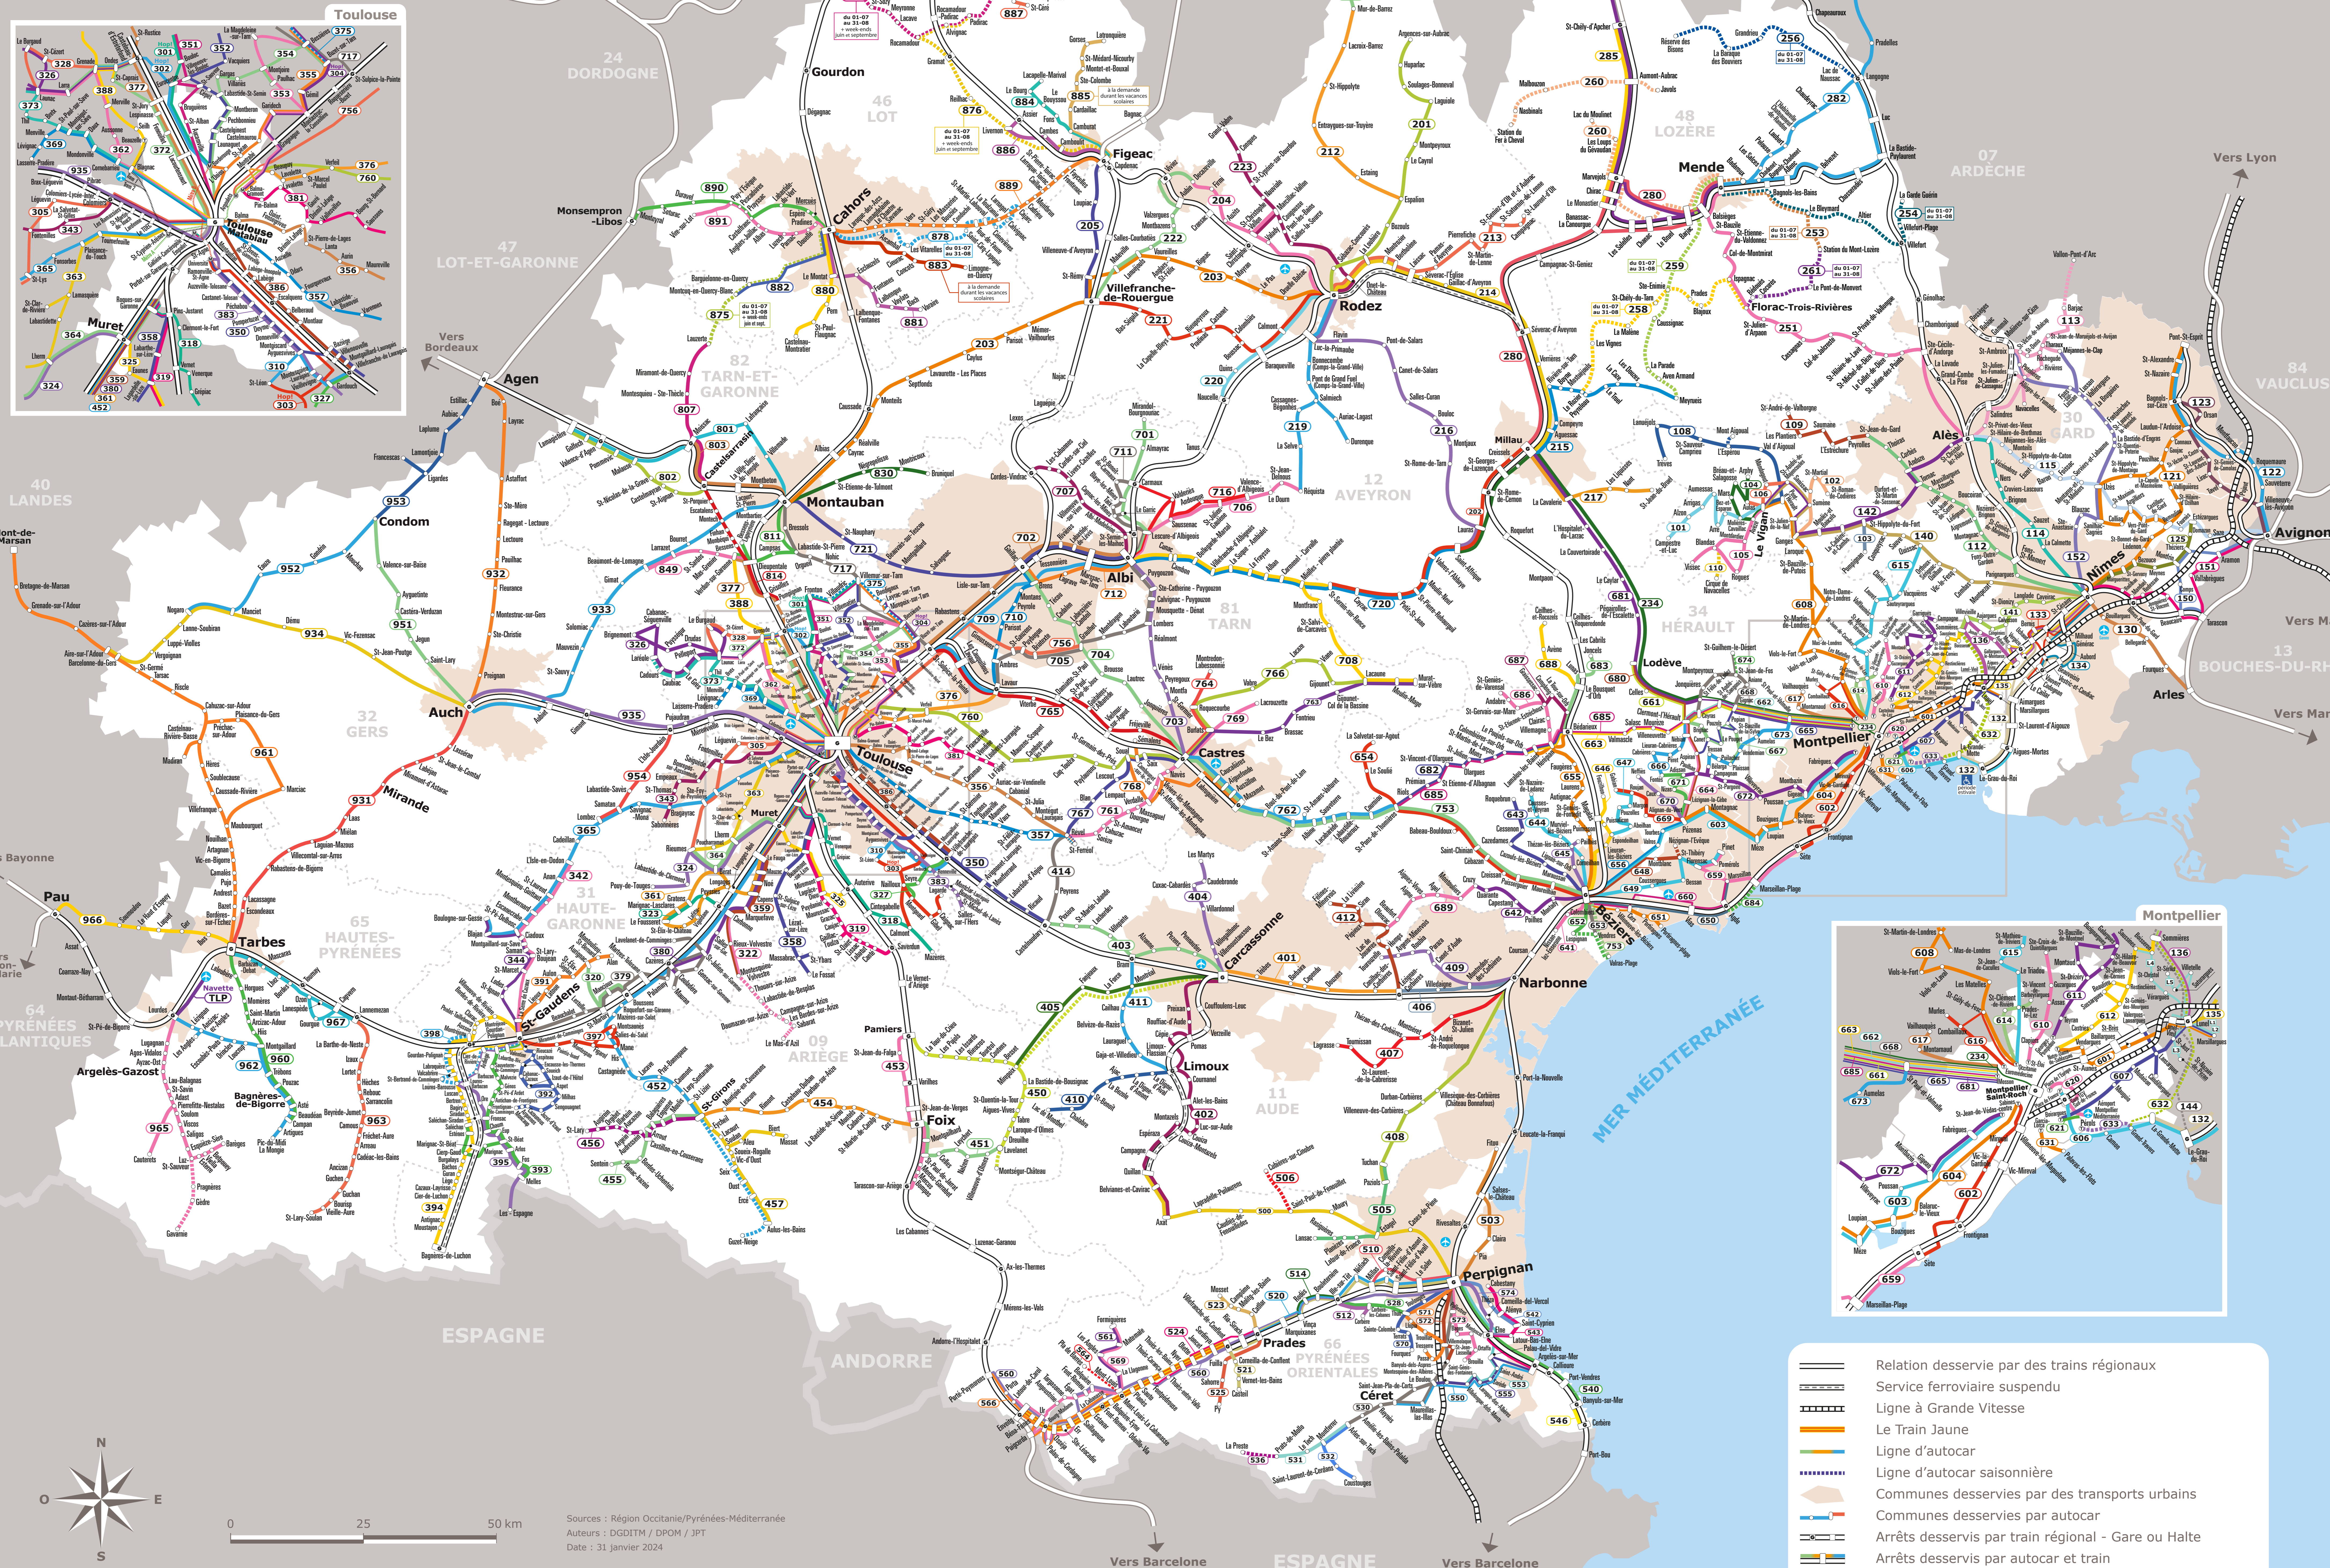

LES TRANSPORTS RÉGIONAUX D'OCCITANIE

- Relation desservie par des trains régionaux
- Service ferroviaire suspendu
- Ligne à Grande Vitesse
- Le Train Jaune
- Ligne d'autocar
- Ligne d'autocar saisonnière
- Communes desservies par des transports urbains
- Communes desservies par autocar
- Arrêts desservis par train régional - Gare ou Halte
- Arrêts desservis par autocar et train
- Raccordement au réseau de tramway - de métro

Sources : Région Occitanie/Pyrénées-Méditerranée
 Auteurs : DGDITM / DPOM / JPT
 Date : 31 janvier 2024