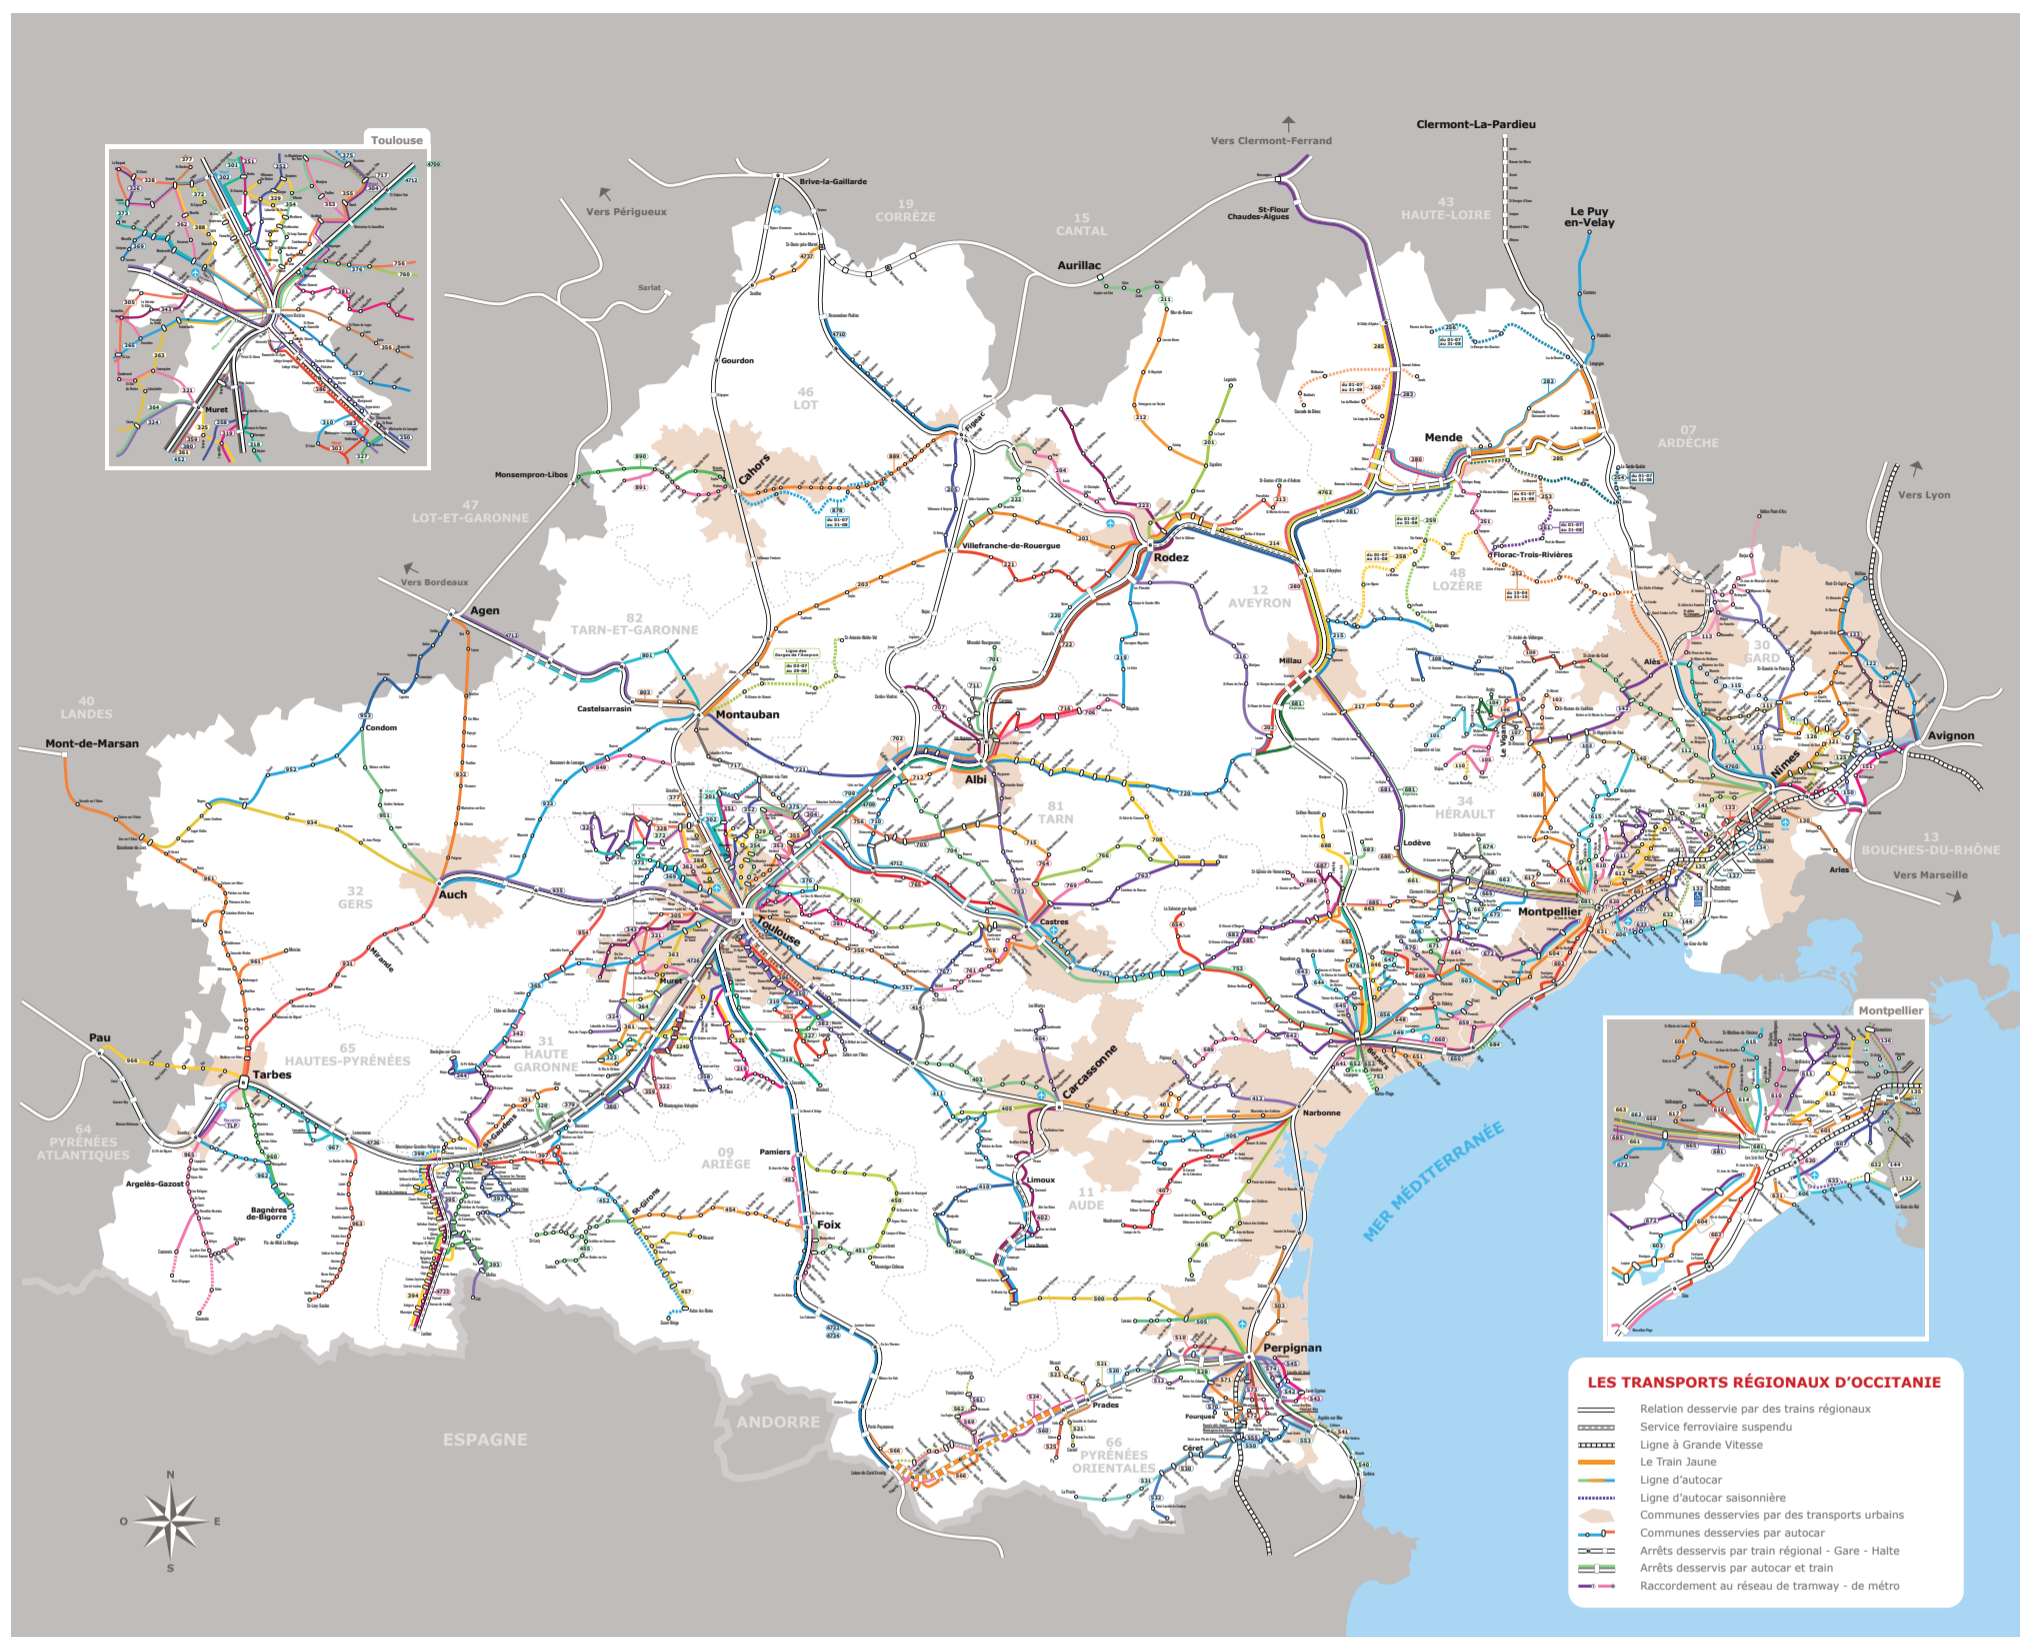

# LE RÉSEAU RÉGIONAL DE TRANSPORT PUBLIC

**LES TRANSPORTS RÉGIONAUX D'OCCITANIE**

- Relation desservie par des trains régionaux
- Service ferroviaire suspendu
- Ligne à Grande Vitesse
- Le Train Jaune
- Ligne d'autocar
- Ligne d'autocar saisonnière
- Communes desservies par des transports urbains
- Communes desservies par autocar
- Arrêts desservis par train régional - Gare - Halte
- Arrêts desservis par autocar et train
- Raccordement au réseau de tramway - de métro

**RESTEZ INFORMÉ PARTOUT** et 24h/24  
ASSISTANT SNCF (Appli)

**RESTEZ CONNECTÉ 24h/24** depuis chez vous  
trainlio.sncf.com

**TOUTE L'INFO SUR VOS TRANSPORTS RÉGIONAUX**  
0 800 31 31 31 (service et appel gratuits)

**SUIVEZ L'INFO TRAFIC** sur Twitter  
@lio\_train\_sncf

**CONSULTEZ NOS OFFRES ET BON PLANS** sur Facebook  
LIO TRAIN SNCF OCCITANI

**PARTAGEZ VOS PHOTOS** sur Instagram  
@lio.train.sncf