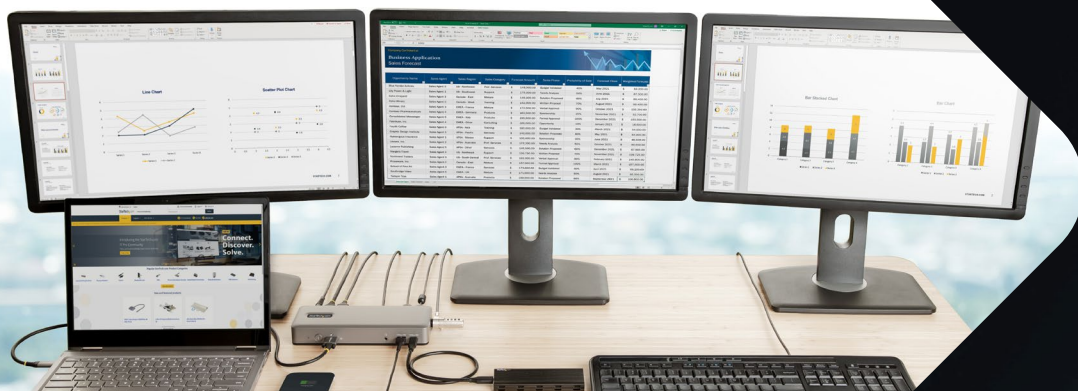

Docking Stations para Laptop con Rendimiento de Tipo Profesional

Cuando un proyecto exige docking stations para laptops que sean seguras, fáciles de administrar y ampliamente compatibles, elija los productos de calidad StarTech.com. Diseñadas cuidadosamente para los profesionales de TI, las docking stations de StarTech.com son fáciles de configurar e incluyen características que no se encuentran en los modelos de consumo.

CARACTERÍSTICAS

DK30CH2DPPD

DK30CH2DEP

DK30A2DHU

TB3CDK2DH

USB3DOCKH2DP

	DK30CH2DPPD	DK30CH2DEP	DK30A2DHU	TB3CDK2DH	USB3DOCKH2DP
Pantallas Soportadas y Resolución Máxima	 2@4K60+1@4K30	 2@4K60+1@4K30	 2@4K60/1@5K60	 2@4K60 o 1@8K30	 1@4K30+2@2048x1152
Interfaz de la Laptop	USB-C/USB4/ TB3/TB4	USB-C/USB4/ TB3/TB4	Híbrida USB-A o USB-C/USB4/TB3/TB4	TB3/TB4	USB-A
HDMI	1	1	2	2	1
DisplayPort	2	2	2	2	2
DVI	-	-	-	-	-
VGA	-	-	-	-	-
Thunderbolt 4 40 Gbps de Bajada	-	-	-	-	-
USB-A 480 Mbps	-	-	-	-	-
USB-A 5 Gbps	4	4	6	2	5
USB-A 10 Gbps	-	-	-	1	-
USB-C 5 Gbps	1	1	-	-	-
USB-C 10 Gbps	-	-	-	2	-
Carga Rápida	✓	✓	-	✓	✓
Salida de audio	3.5mm	3.5mm	3.5mm	3.5mm	3.5mm
Puerto GbE / de Red	✓	✓	✓	✓	✓
Entrega de Alimentación	60W	100W	✗	96W	✗