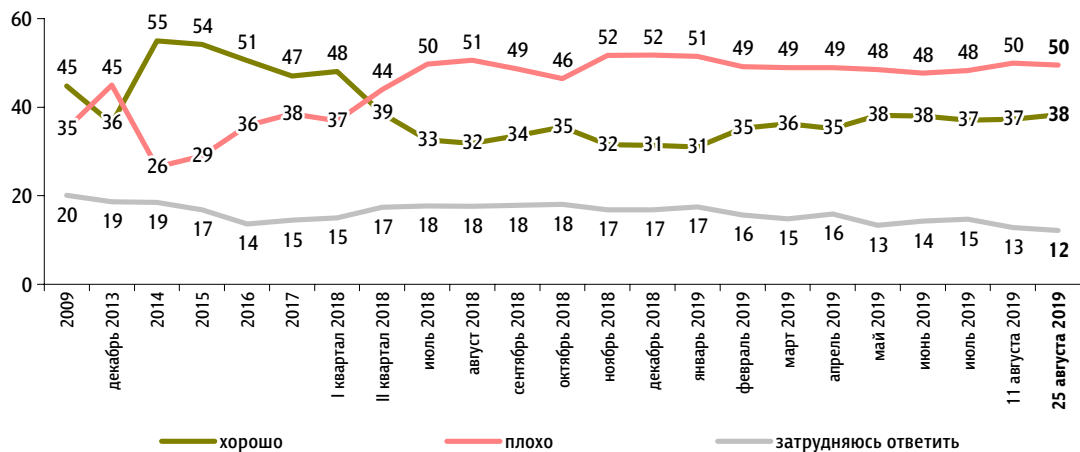

Правительство РФ: оценка работы

Опрос «ФОМнибус» 24–25 августа. 104 населенных пункта,
53 субъекта РФ, 1500 респондентов.

КЛЮЧЕВЫЕ ИНДИКАТОРЫ ОБЩЕСТВЕННОГО МНЕНИЯ

Как, по Вашему мнению, сегодня работает российское правительство – хорошо или плохо?

данные в % от всех опрошенных

Распределение по возрасту

данные в % от групп