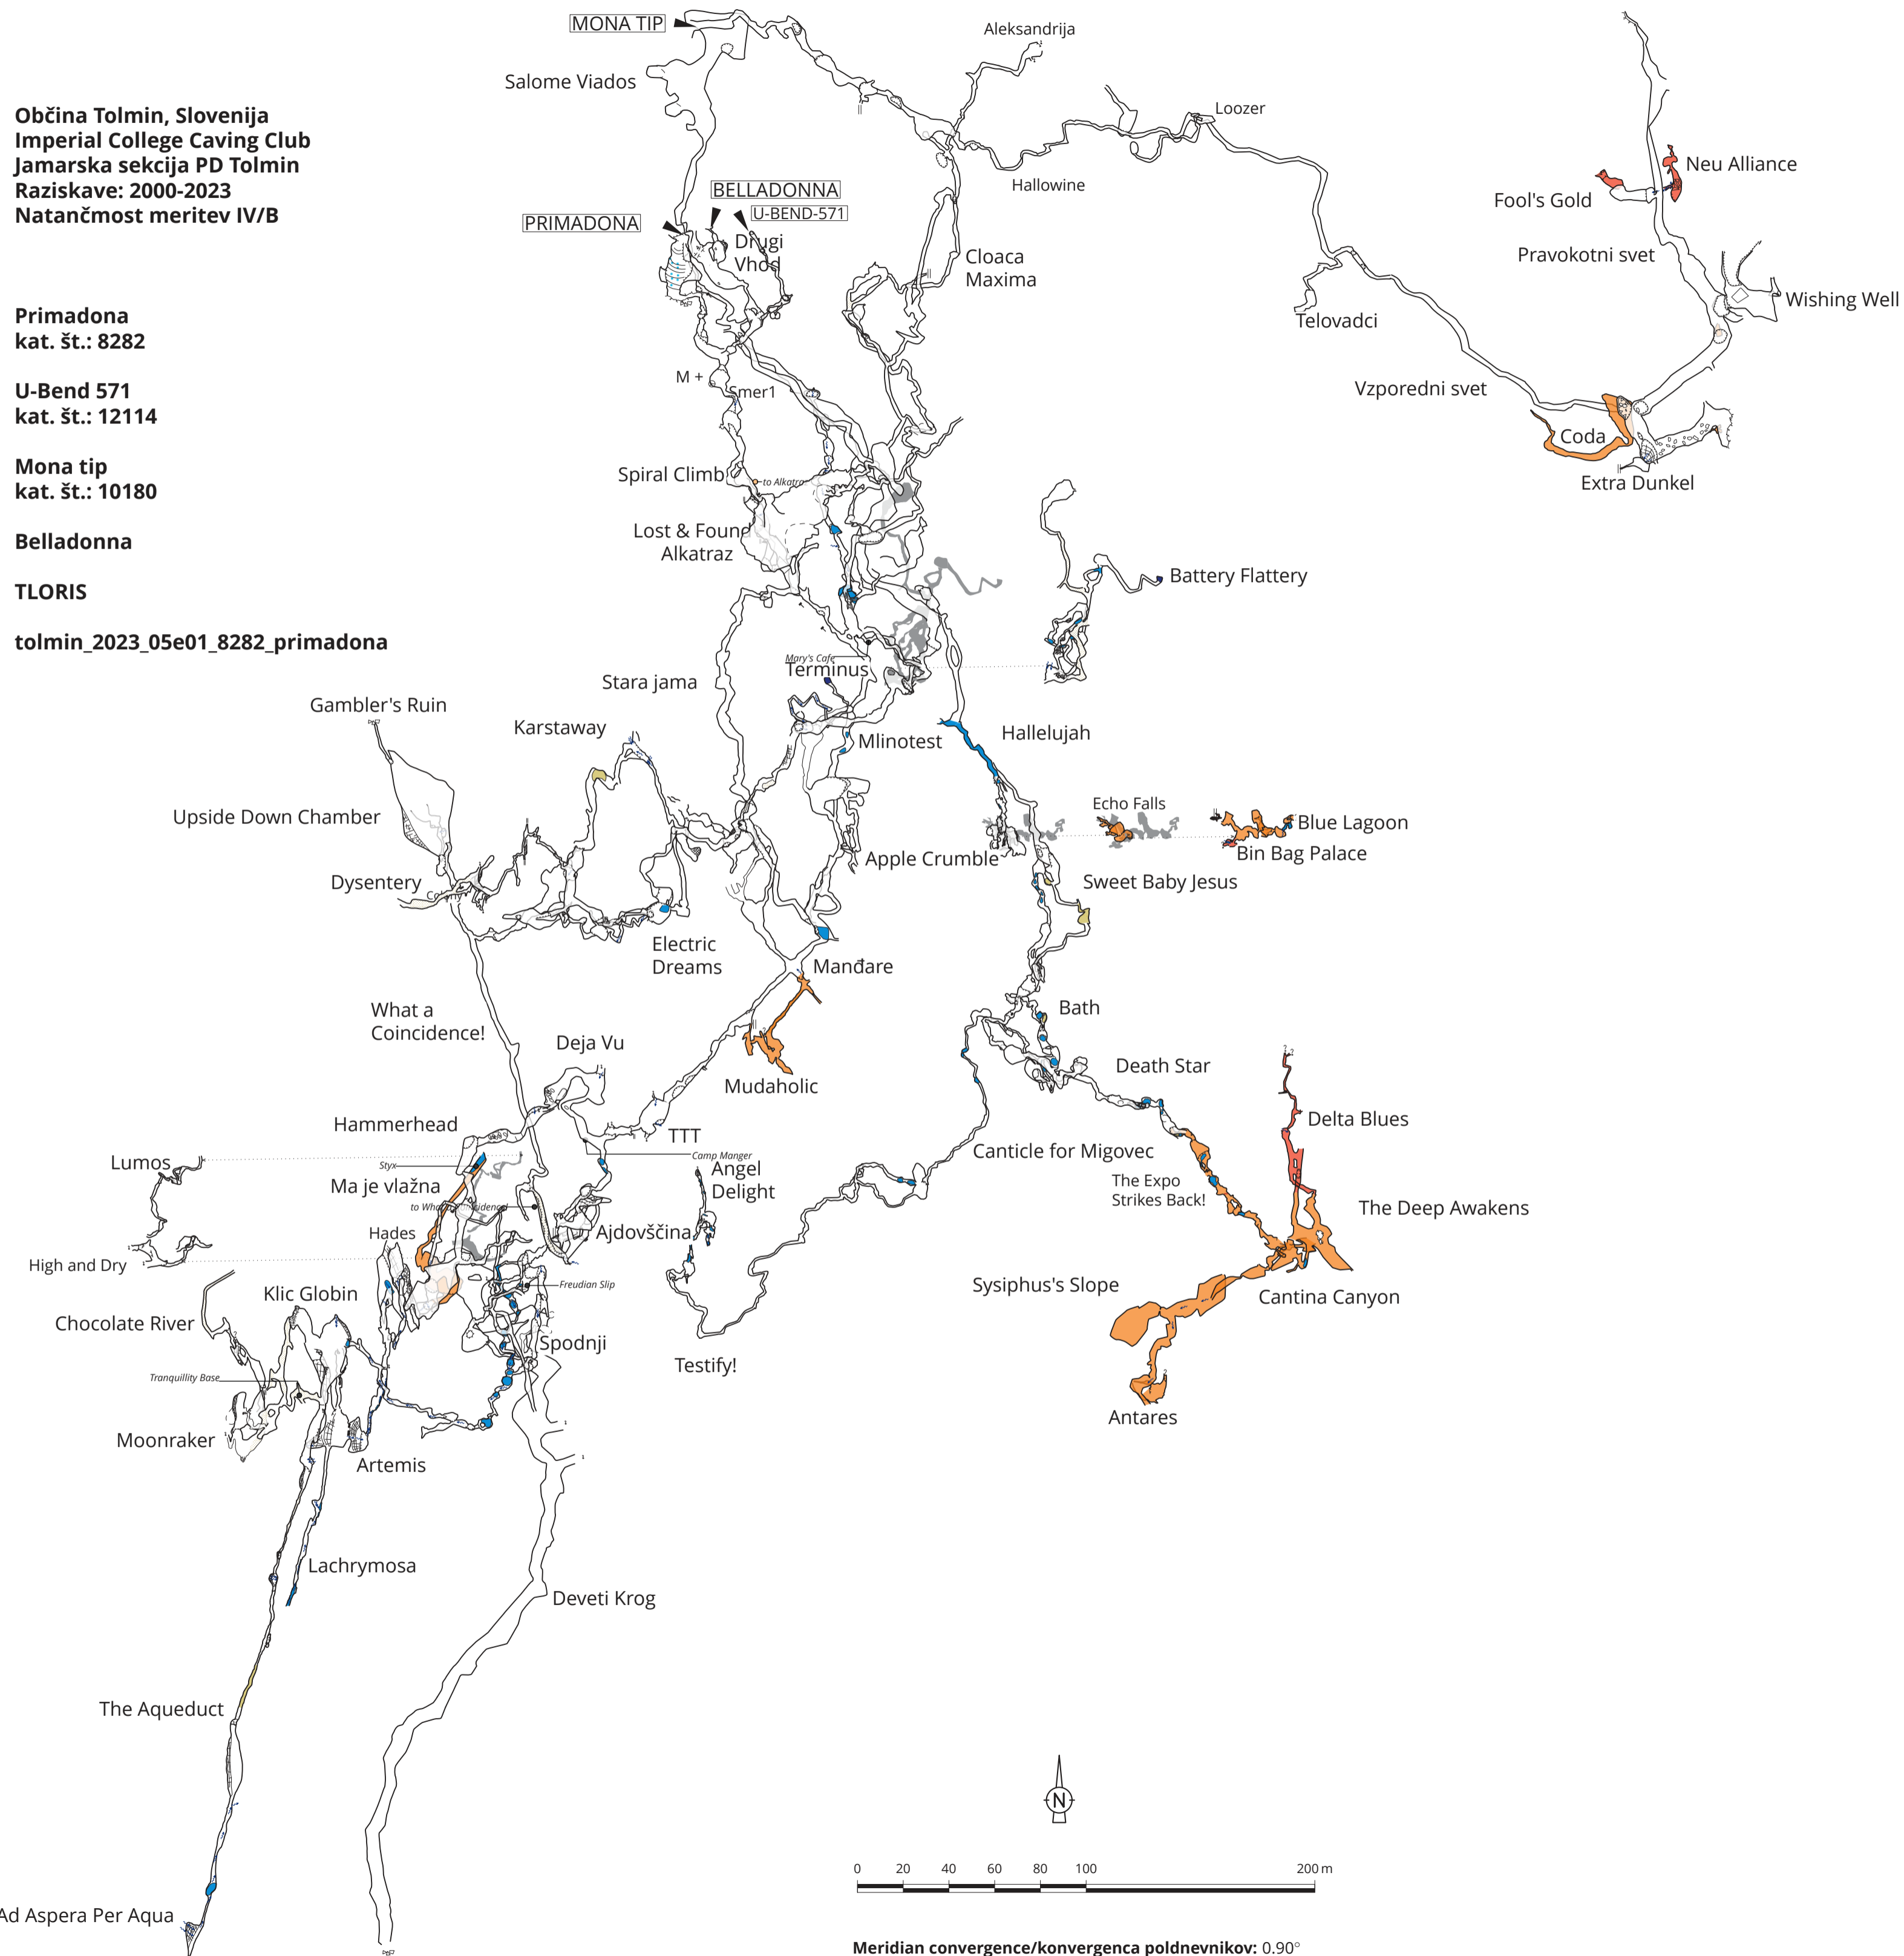

Primadona, Mona tip, Ubend-571, Belladonna

Občina Tolmin, Slovenija
Imperial College Caving Club
Jamarska sekcija PD Tolmin
Raziskave: 2000-2023
Natančnost meritev IV/B

Primadona
kat. št.: 8282

U-Bend 571
kat. št.: 12114

Mona tip
kat. št.: 10180

Belladonna

TJORIS

tolmin_2023_05e01_8282_primadona

Meridian convergence/konvergenca poldnevnikov: 0.90°
Coordinate system/ koordinatni sistem: MGI 1901 / Slovene National Grid (EPSG:3912)