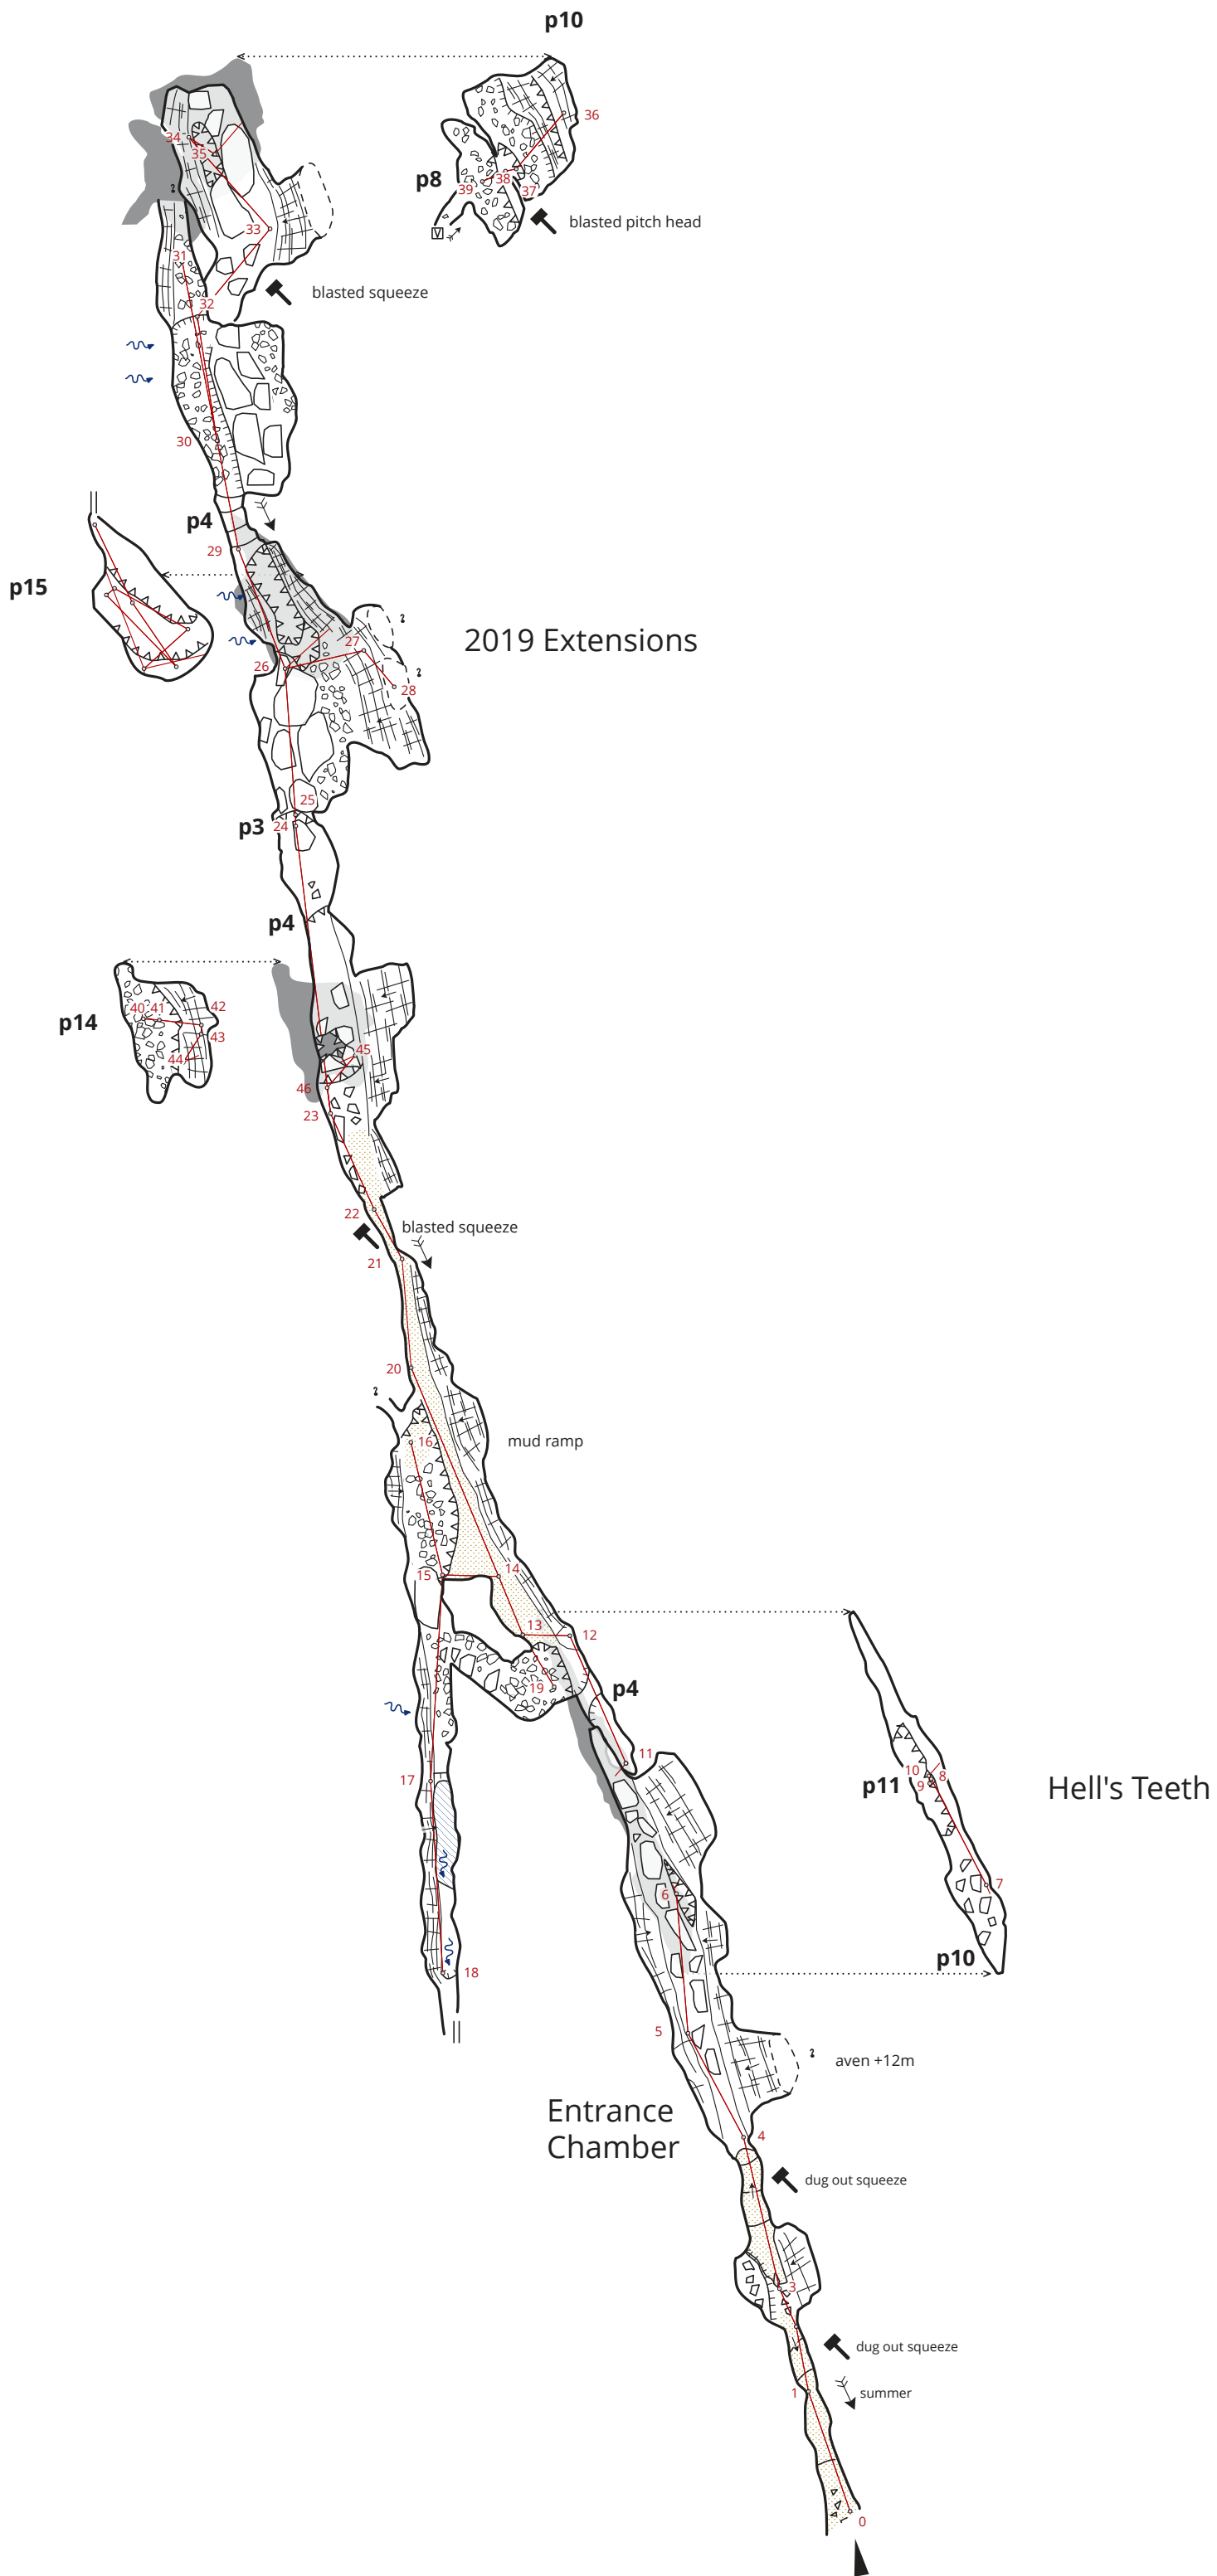

# Naključja jama

0 2 4 6 8 10 m

TLOORIS 1 : 200