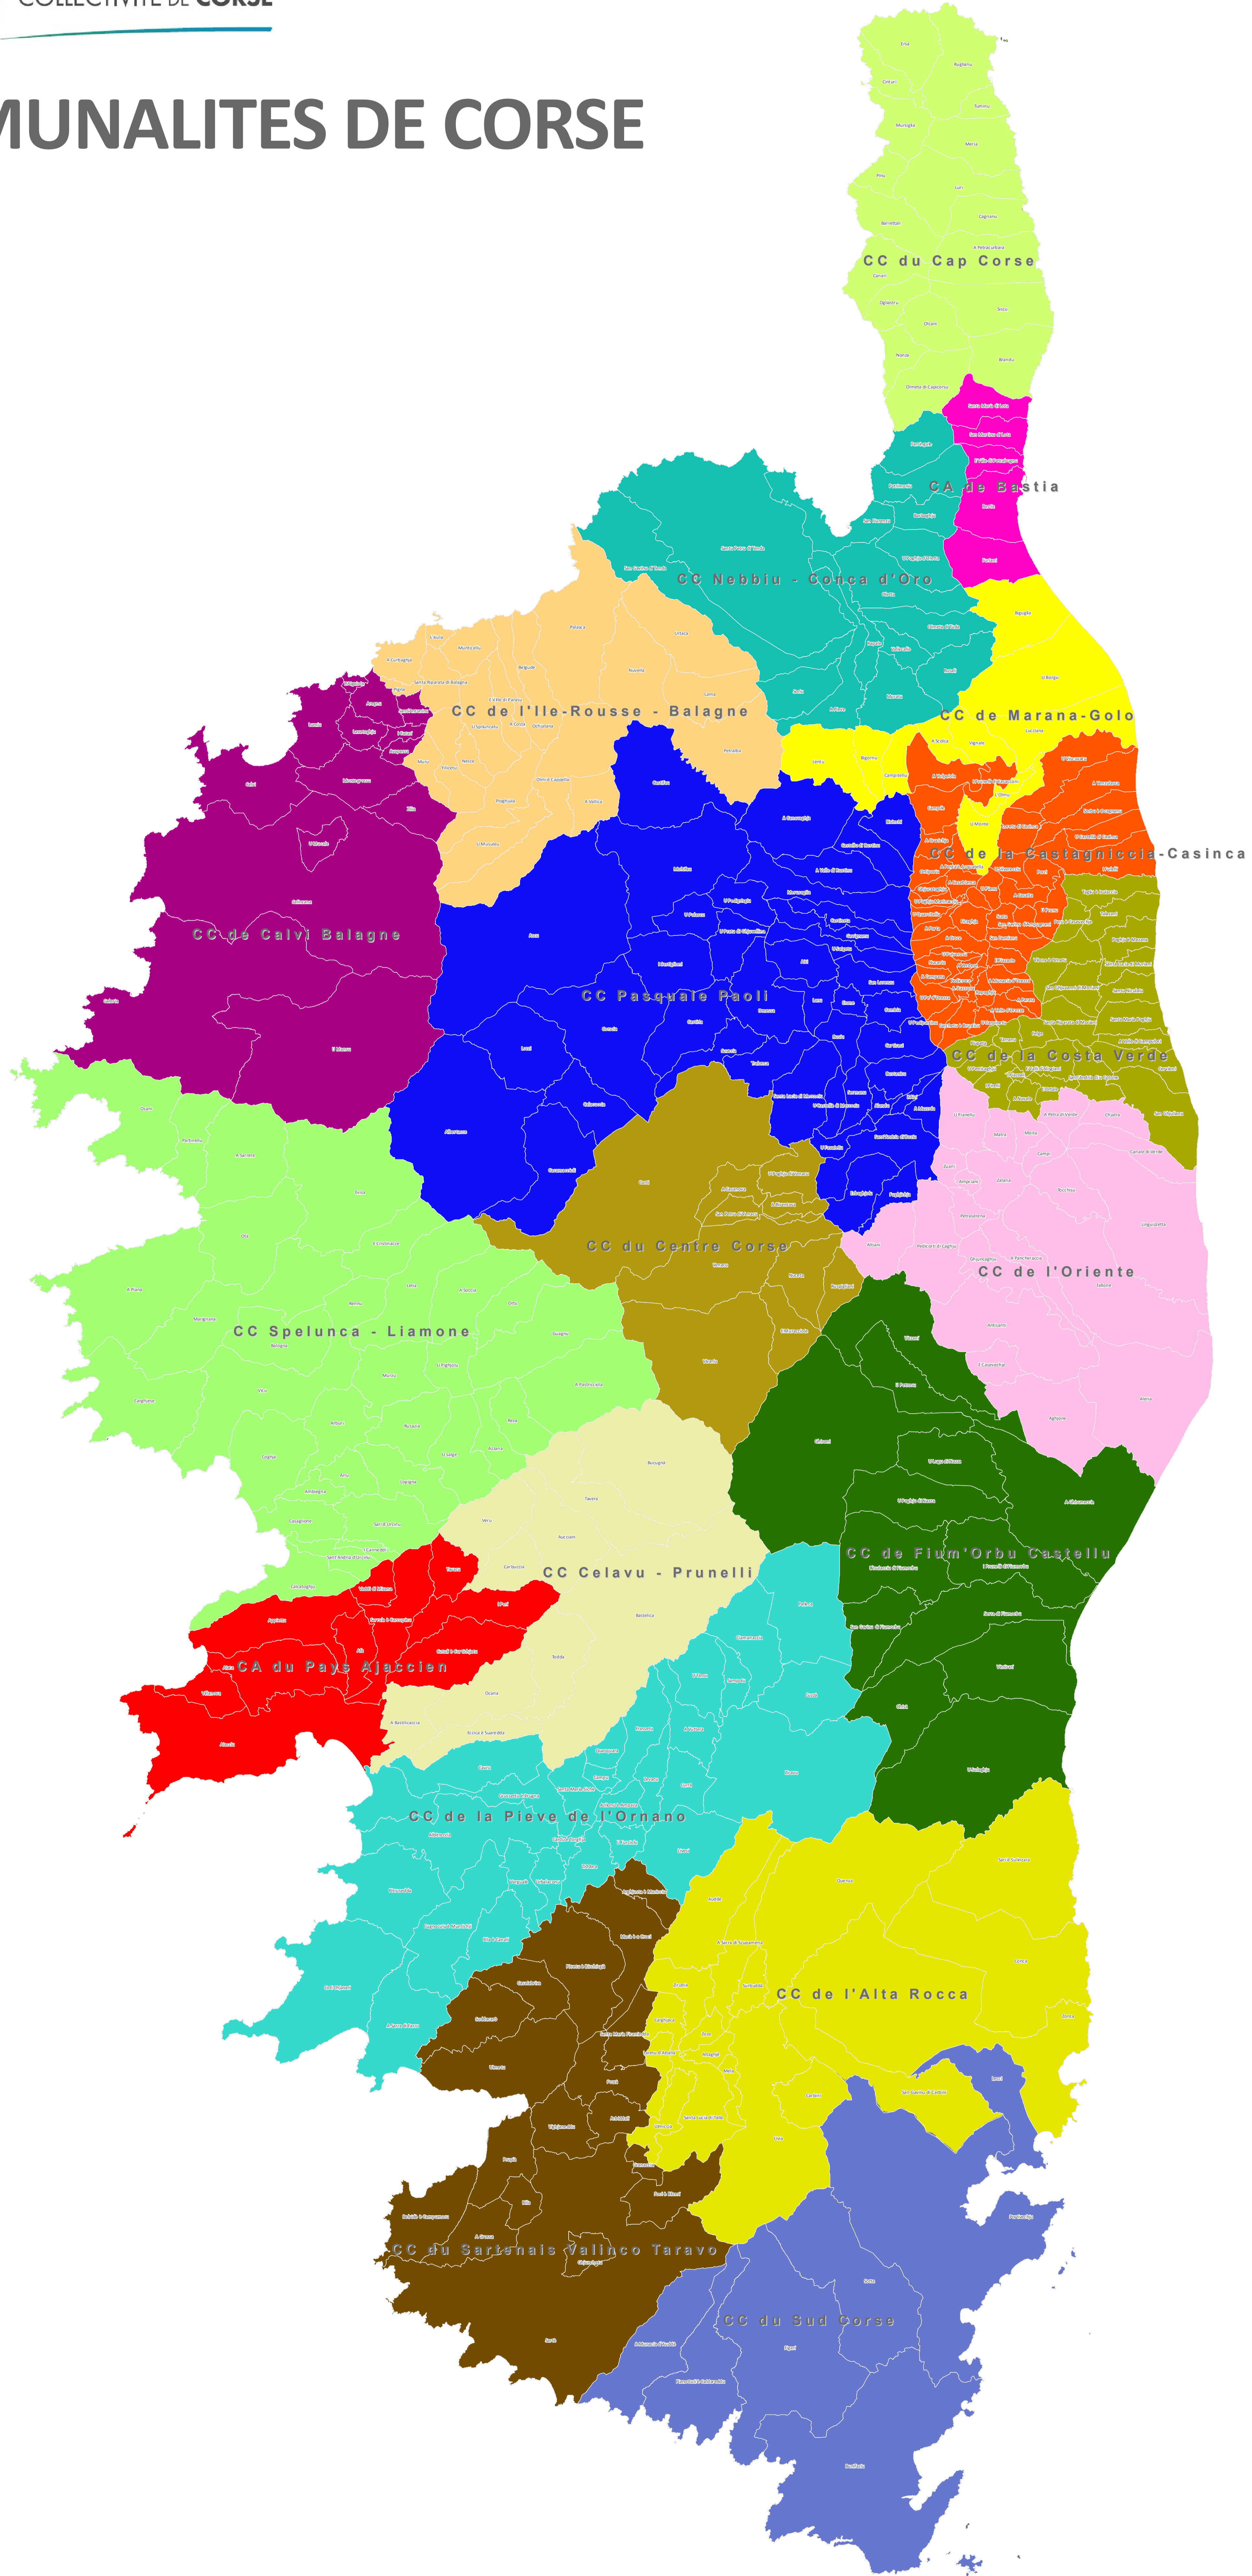

INTERCOMMUNALITES DE CORSE

EPCI

- CA de Bastia
- CA du Pays Ajaccien
- CC Celavu - Prunelli
- CC Nebbiu - Conca d'Oro
- CC Pasquale Paoli
- CC Spelunca - Liamone
- CC de Calvi Balagne
- CC de Fium'Orbu Castellu
- CC de Marana-Golo
- CC de l'Alta Rocca
- CC de l'Ile-Rousse - Balagne
- CC de l'Oriente
- CC de la Castagniccia-Casinca
- CC de la Costa Verde
- CC de la Pieve de l'Ornano
- CC du Cap Corse
- CC du Centre Corse
- CC du Sartenais Valinco Taravo
- CC du Sud Corse

0 12,5 25 Kilomètres