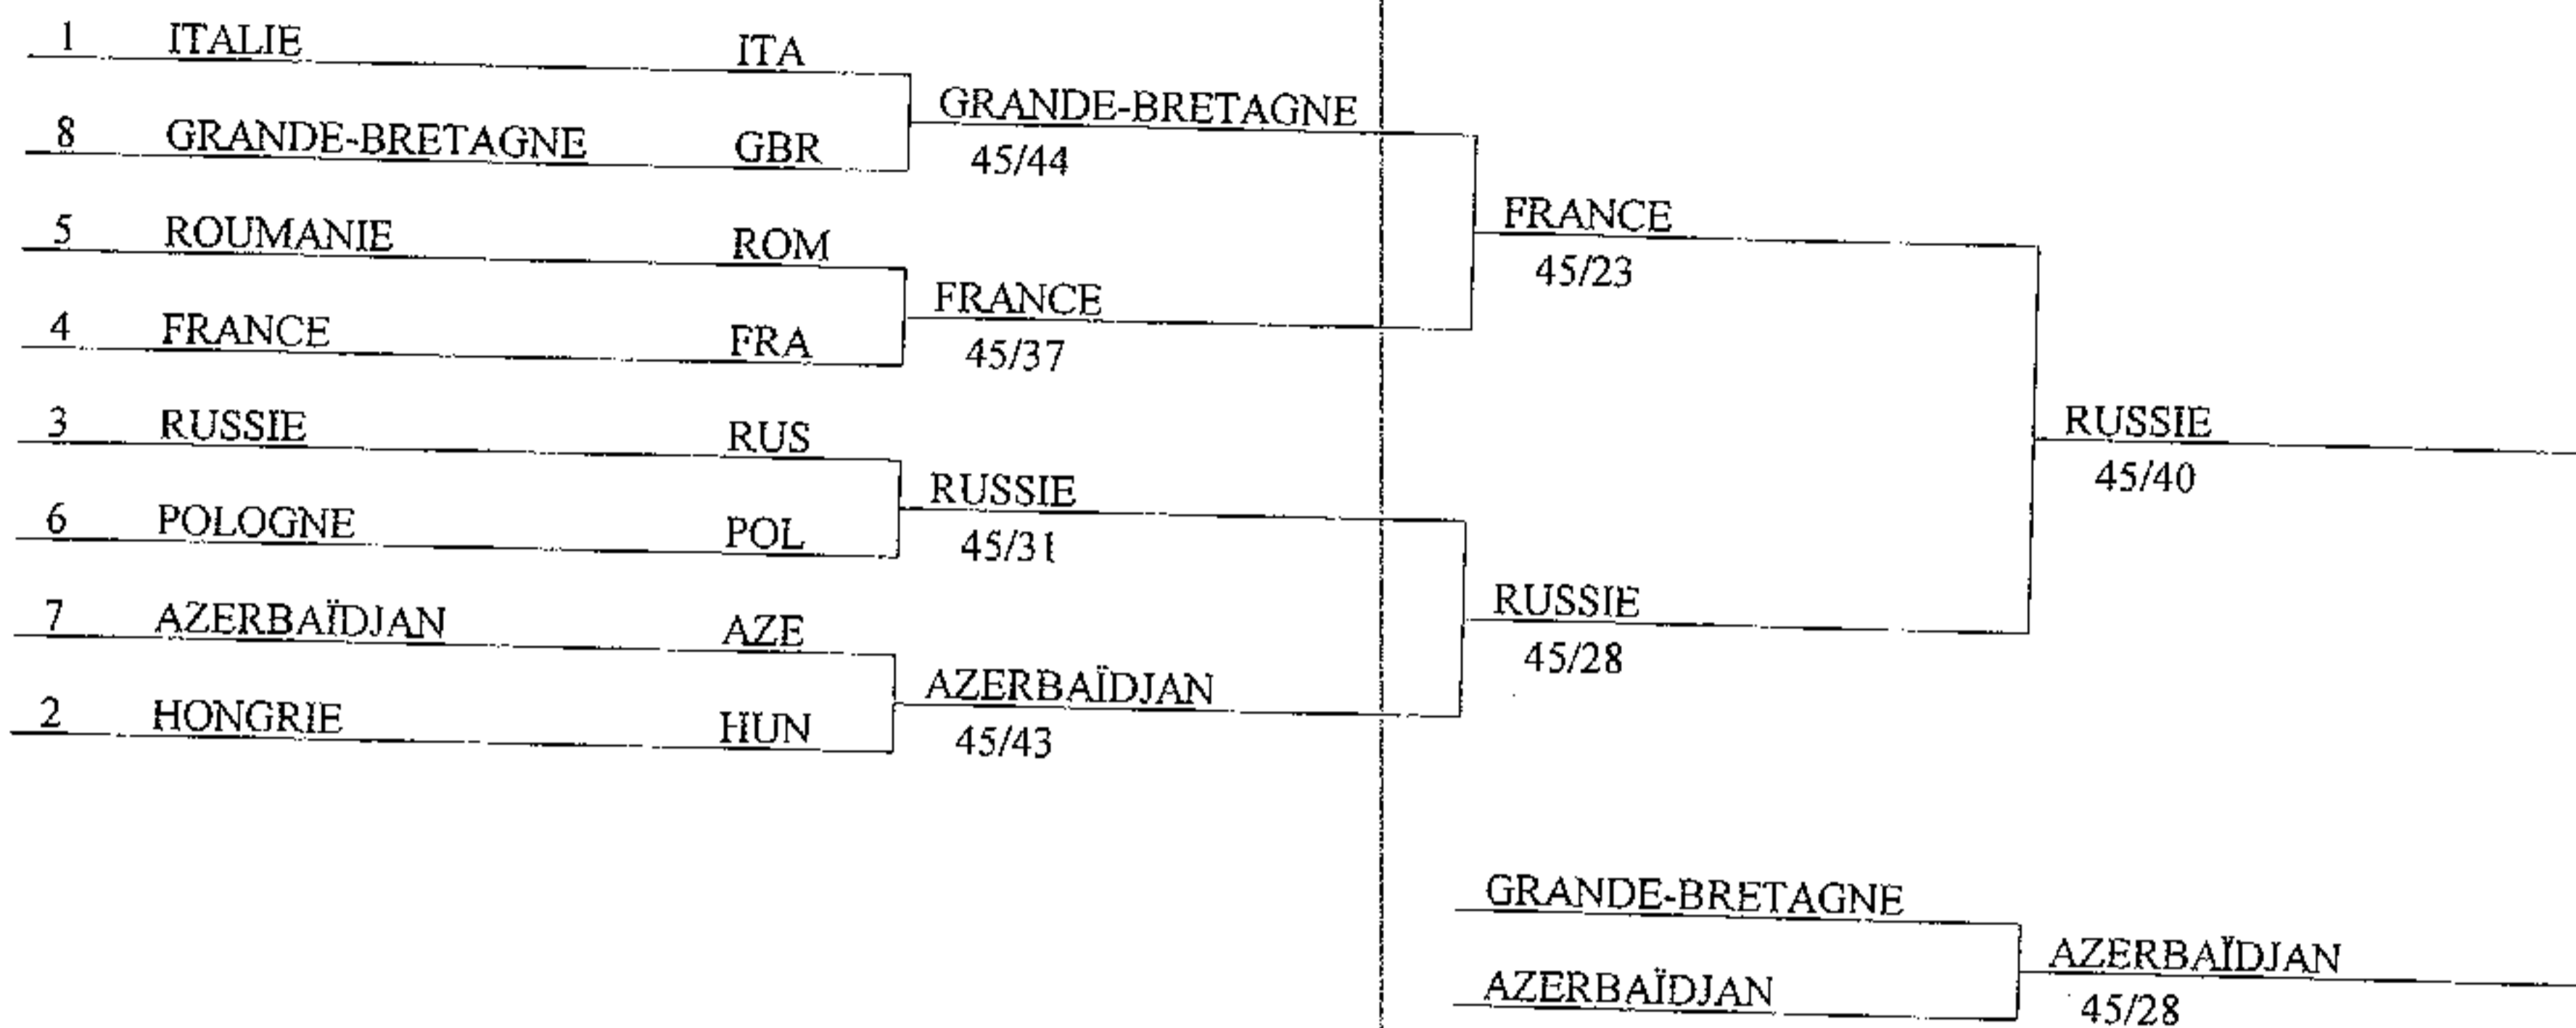

CHAMPIONNAT D'EUROPE 2003

SABRE DAME EQUIPE

BOURGES

Le 30 juin 2003

Quarts de finale

EURO 2003 Sabre Dame Equipe

Rencontres du tableau quarts de finale

Équipe : GRANDE-BRETAG
1) LACHETA Jessica
2) NICOLL Chrysgall
3) BOND-WILLIAMS Louise
R) STEVENSON Caroline

Équipe : ITALIE
4) FERRARO Anna
5) MARZOCCA Gioia
6) PAGANO Rosanna
R) BIANCO Iliaria

Nom	Score	Touch	Touch	Score	Nom
3) BOND-WILLIAMS Lou	4	4	5	5	6) PAGANO Rosanna
1) LACHETA Jessica	10	6	4	9	5) MARZOCCA Gioia
2) NICOLL Chrysgall	13	3	6	15	4) FERRARO Anna
1) LACHETA Jessica	16	3	5	20	6) PAGANO Rosanna
3) BOND-WILLIAMS Lou	25	9	2	22	4) FERRARO Anna
2) NICOLL Chrysgall	29	4	8	30	5) MARZOCCA Gioia
1) LACHETA Jessica	33	4	5	35	R) BIANCO Iliaria
2) NICOLL Chrysgall	39	6	5	40	6) PAGANO Rosanna
3) BOND-WILLIAMS Lou	45	6	4	44	5) MARZOCCA Gioia

Équipe : ROUMANIE
1) MIHAI Dorina
2) PELEI Andrea
3) GHEORGHITOAIA Catali
R) COVALIU Irina

Équipe : FRANCE
4) VIGNAUX Pascale
5) ARGIOLAS Cecile
6) PERRUS Leonore
R) CARRIER Magali

Nom	Score	Touch	Touch	Score	Nom
3) GHEORGHITOAIA Ca	4	4	5	5	6) PERRUS Leonore
1) MIHAI Dorina	10	6	3	8	5) ARGIOLAS Cecile
2) PELEI Andrea	15	5	4	12	4) VIGNAUX Pascale
1) MIHAI Dorina	20	5	3	15	6) PERRUS Leonore
3) GHEORGHITOAIA Ca	24	4	10	25	4) VIGNAUX Pascale
2) PELEI Andrea	26	2	5	30	5) ARGIOLAS Cecile
1) MIHAI Dorina	29	3	5	35	4) VIGNAUX Pascale
2) PELEI Andrea	34	5	5	40	6) PERRUS Leonore
3) GHEORGHITOAIA Ca	37	3	5	45	5) ARGIOLAS Cecile