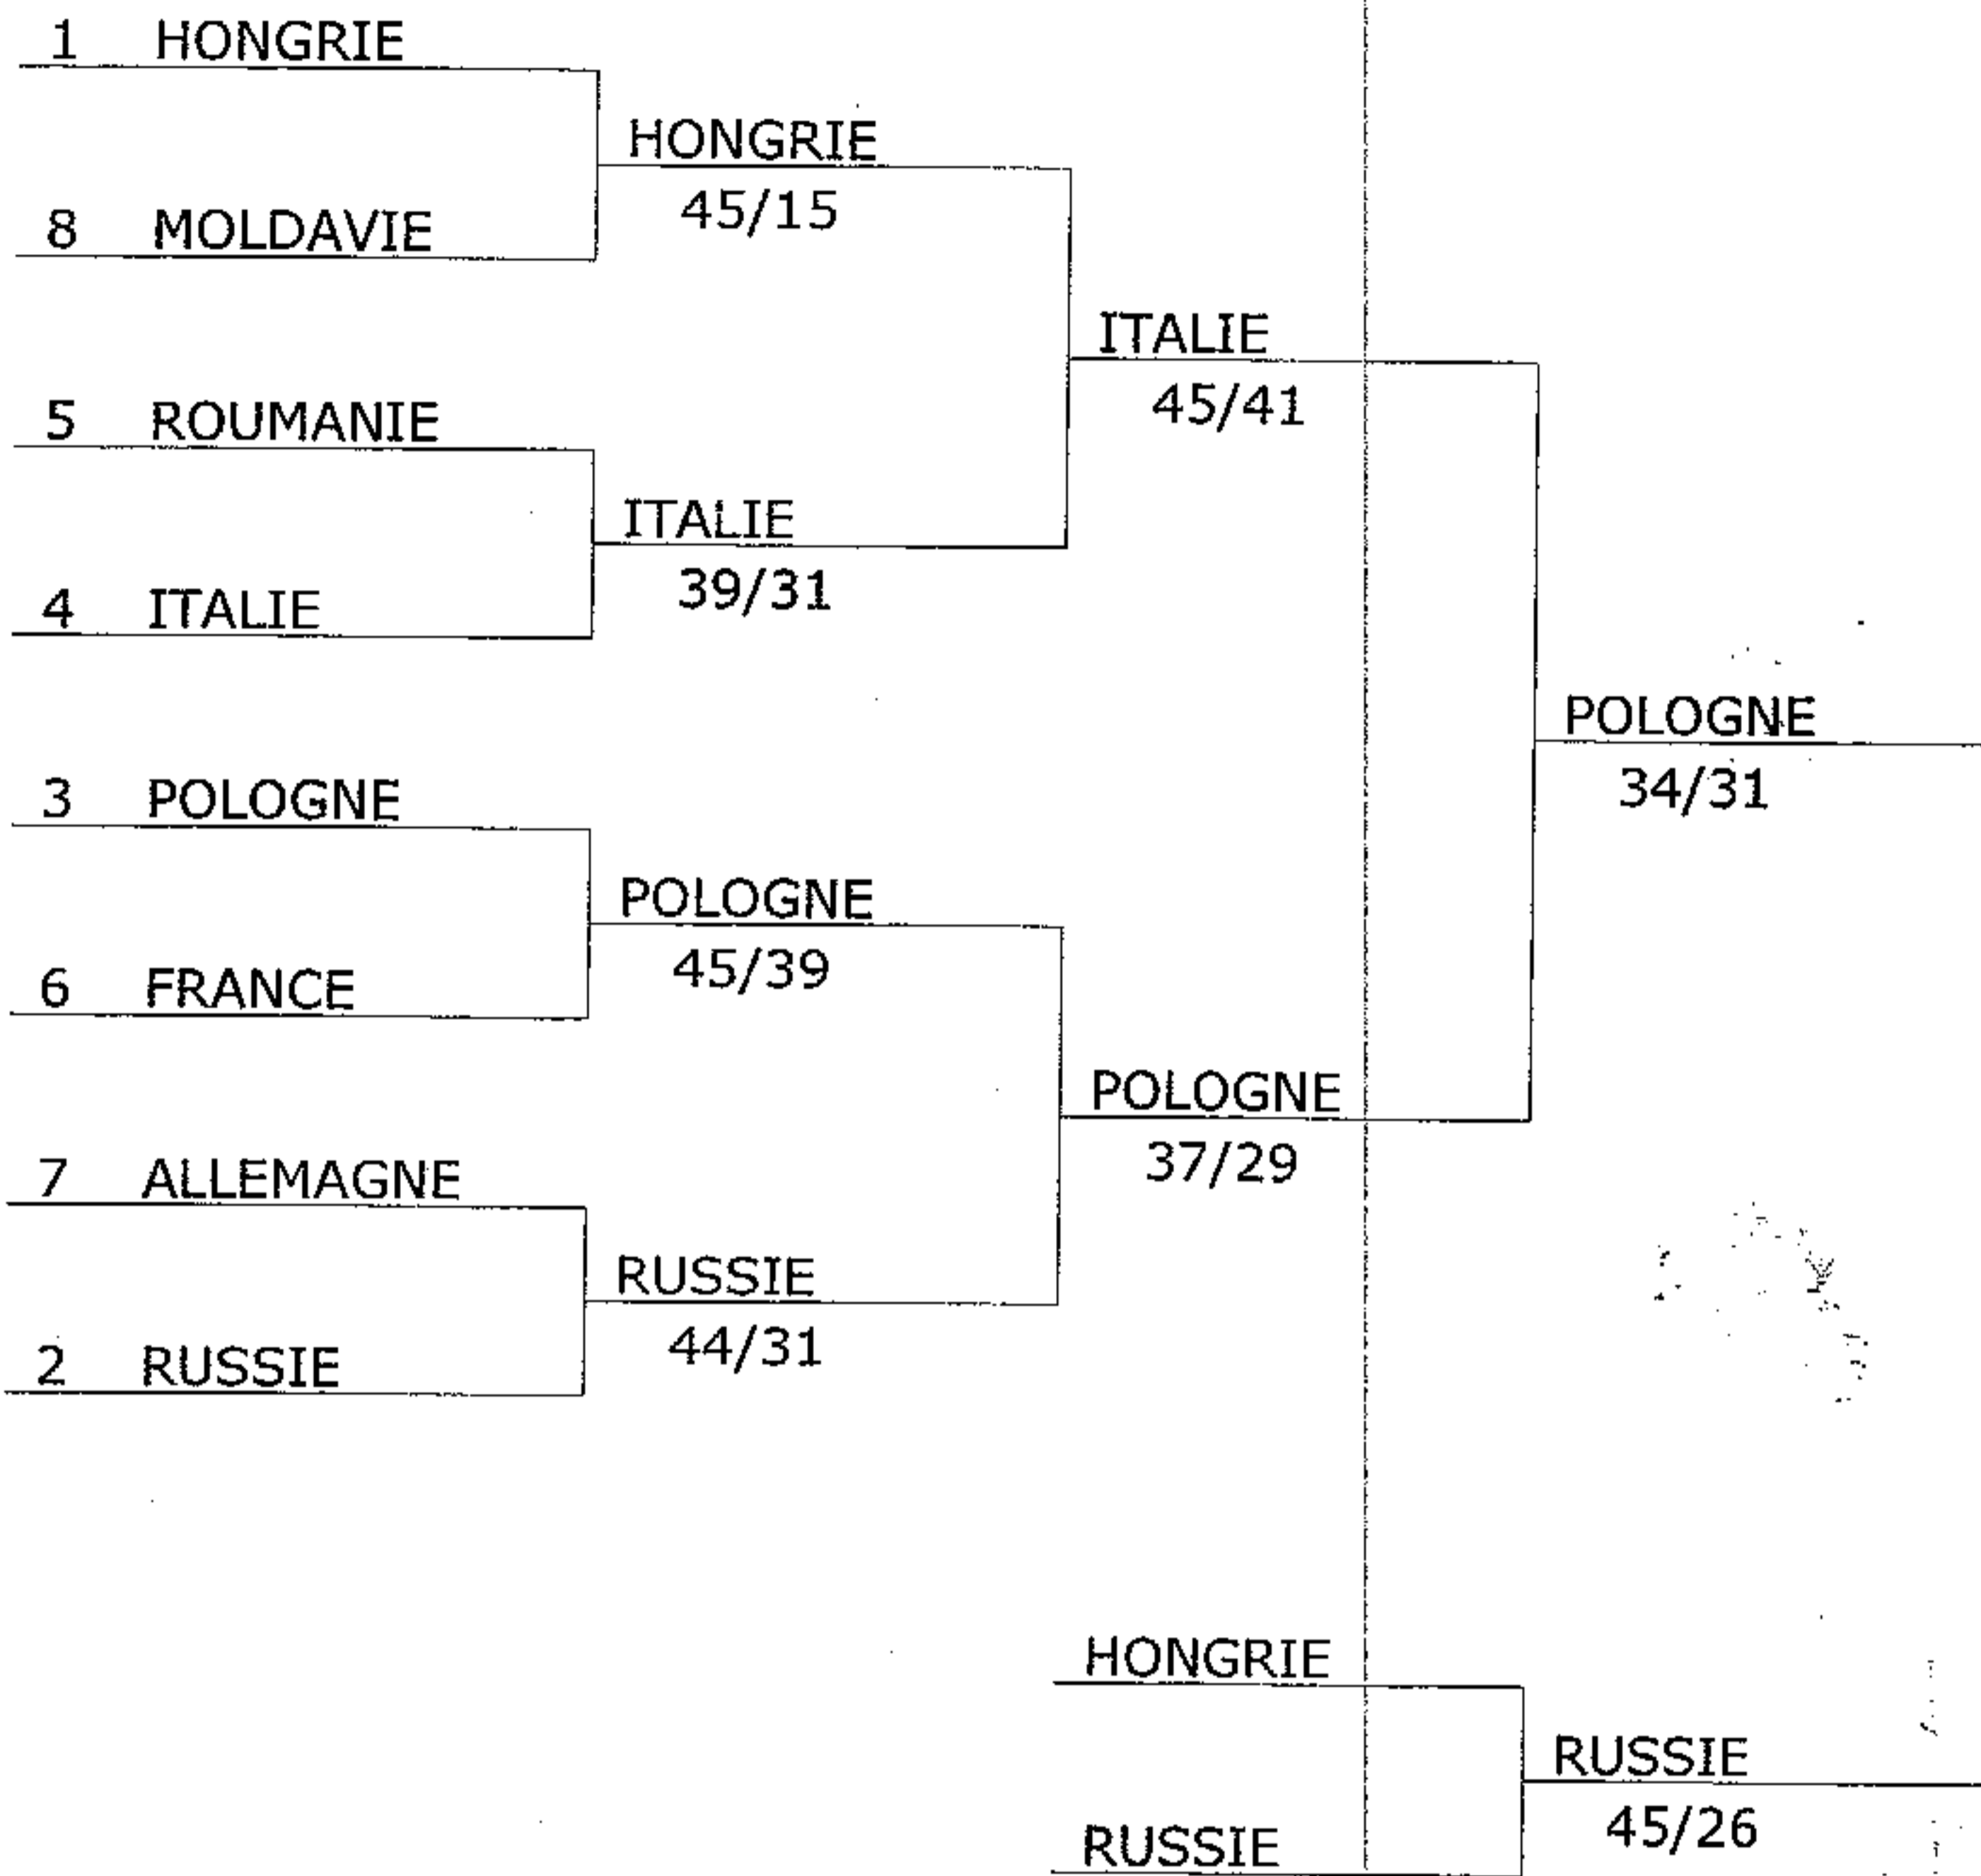

CHAMPIONNAT D'EUROPE 2003
FLEURET DAMES EQUIPES
BOURGES
Le 3 juillet 2003

Quarts de finale

EURO 2003 Fleuret Dames Equipe

Rencontres du tableau finale

Équipe : POLOGNE
1) WOJTKOWIAK Malgorza
2) RYBICKA Anna
3) GRUCHALA Sylwia
R) MROCZKIEWICZ Magda

Équipe : ITALIE
4) GRANBASSI Margherita
5) VEZZALI Valentina
6) SCARPA Frida
R) SALVATORI Ilaria

Nom	Score	Touch	Touch	Score	Nom
3) GRUCHALA Sylwia	3	3	3	3	6) SCARPA Frida
1) WOJTKOWIAK Malgo	5	2	5	8	5) VEZZALI Valentina
2) RYBICKA Anna	7	2	1	9	4) GRANBASSI Margher
1) WOJTKOWIAK Malgo	9	2	2	11	6) SCARPA Frida
3) GRUCHALA Sylwia	17	8	7	18	4) GRANBASSI Margher
2) RYBICKA Anna	20	3	4	22	5) VEZZALI Valentina
1) WOJTKOWIAK Malgo	27	7	3	25	4) GRANBASSI Margher
2) RYBICKA Anna	27	0	0	25	6) SCARPA Frida
3) GRUCHALA Sylwia	34	7	6	31	5) VEZZALI Valentina