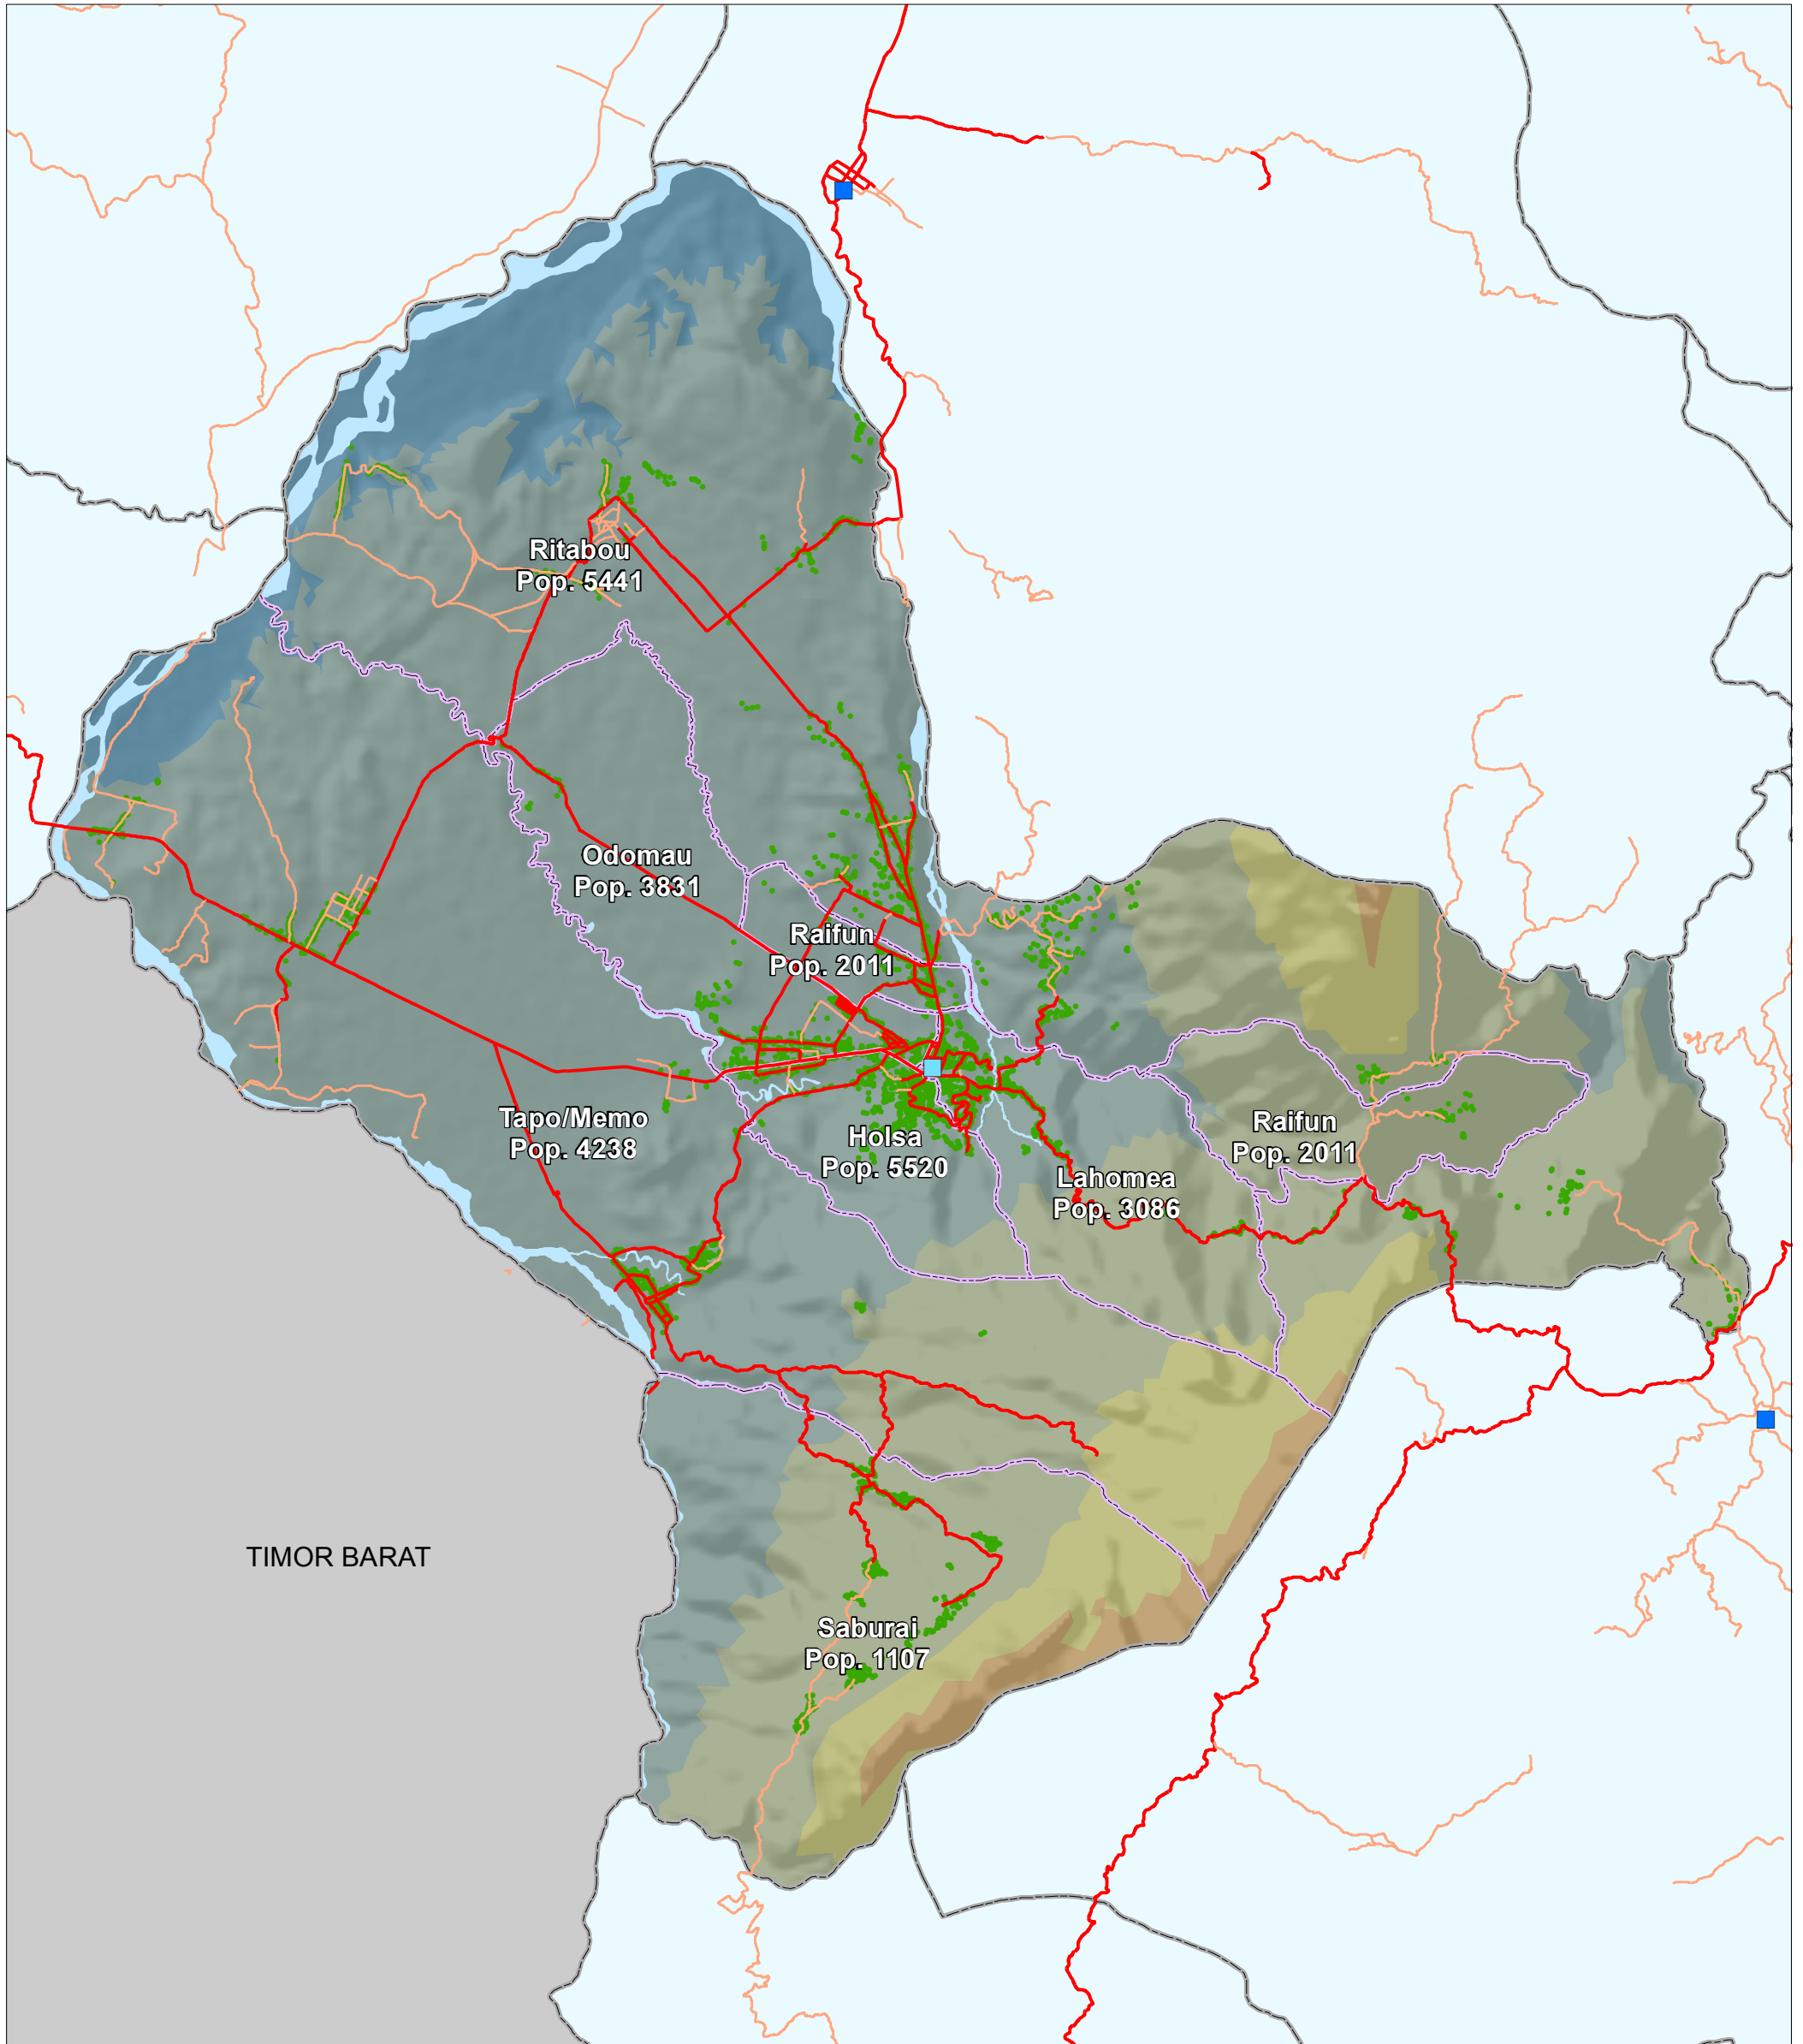

Maliana

TIMOR BARAT

Mapa produs husi DNCS-DGE, Dili, Sepembro 2015
Plot ho Mapa Shade Reliefe husi ESRI

1:89,310

0 2 4
Kilometers

Legenda

- Uma-Kain
- Capital Municipio
- Capital P. Admin
- Estrada Maior
- Estrada Minor
- Suco
- Mota Boot/Kiik

Elevasaun

- > 2500m
- 2000 - 2500m
- 1500 - 2000m
- 1000 - 1500m
- 500 - 1000m
- 100 - 500m
- 0 - 100m

P. Admin: Maliana

Município: Bobonaro