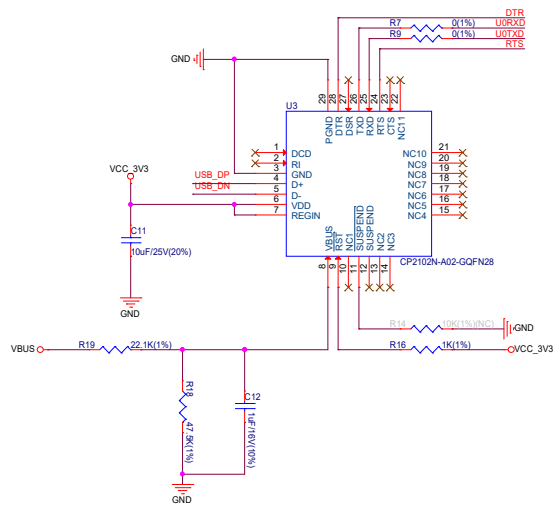

System Block:

USB to UART:

ESP USB:

Auto program

DTR	RTS	EN	IO0	IO2
1	1	1	1	1
0	0	1	1	1
1	0	0	1	1
0	1	1	0	0