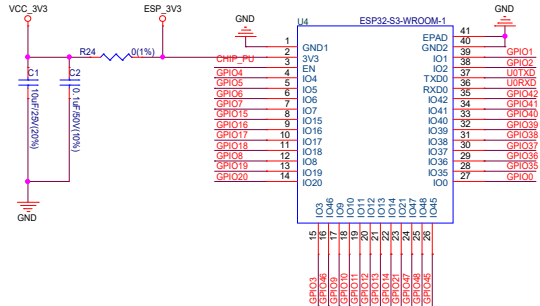

System Block:

USB to UART:

ESP USB:

Auto program

DTR	RTS	EN	IO0	IO2
1	1	1	1	1
0	0	1	1	1
1	0	0	1	1
0	1	1	0	0