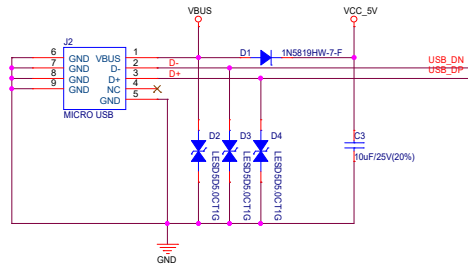

System Block:

USB to UART:

ESP USB:

Auto program

DTR	RTS	EN	IO0	IO2
1	1	1	1	1
0	0	1	1	1
1	0	0	1	1
0	1	1	0	0