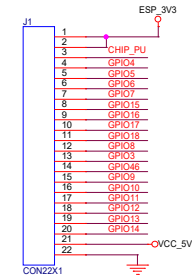

System Block:

USB to UART:

ESP USB:

Auto program

DTR	RTS	EN	IO0	IO2
1	1	1	1	1
0	0	1	1	1
1	0	0	1	1
0	1	1	0	0