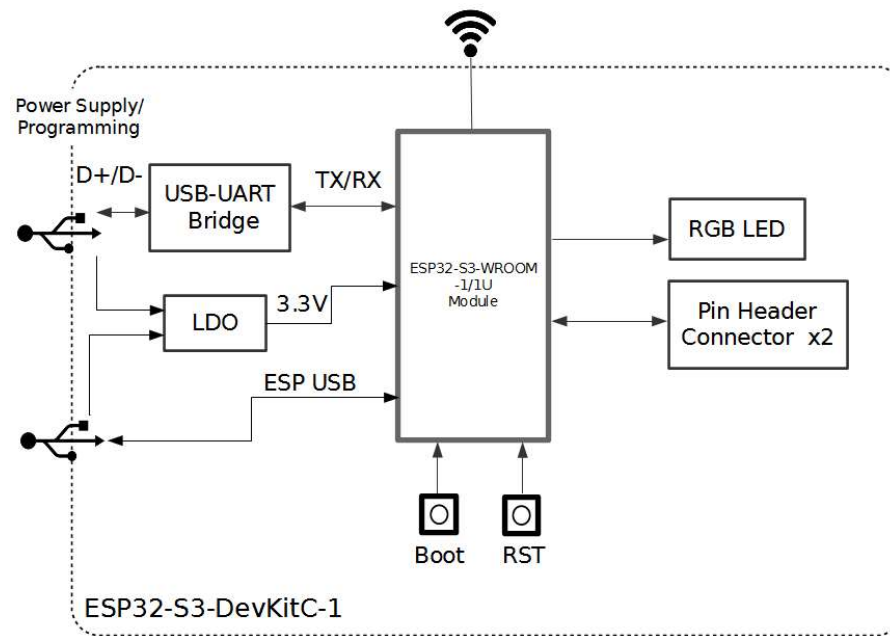

System Block:

USB to UART:

ESP USB:

Auto program

DTR	RTS	EN	IO0	IO2
1	1	1	1	1
0	0	1	1	1
1	0	0	1	1
0	1	1	0	0