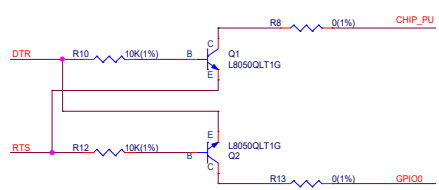

System Block:

USB to UART:

ESP USB:

Auto program

DTR	RTS	EN	IO0	IO2
1	1	1	1	1
0	0	1	1	1
1	0	0	1	1
0	1	1	0	0