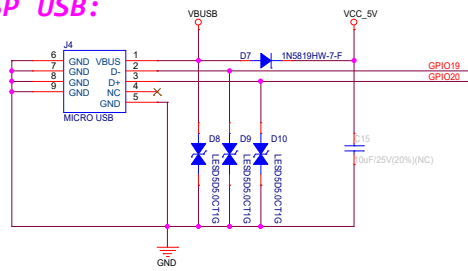

System Block:

USB to UART:

ESP USB:

Auto program

DTR	RTS	EN	IO0	IO2
1	1	1	1	1
0	0	1	1	1
1	0	0	1	1
0	1	1	0	0