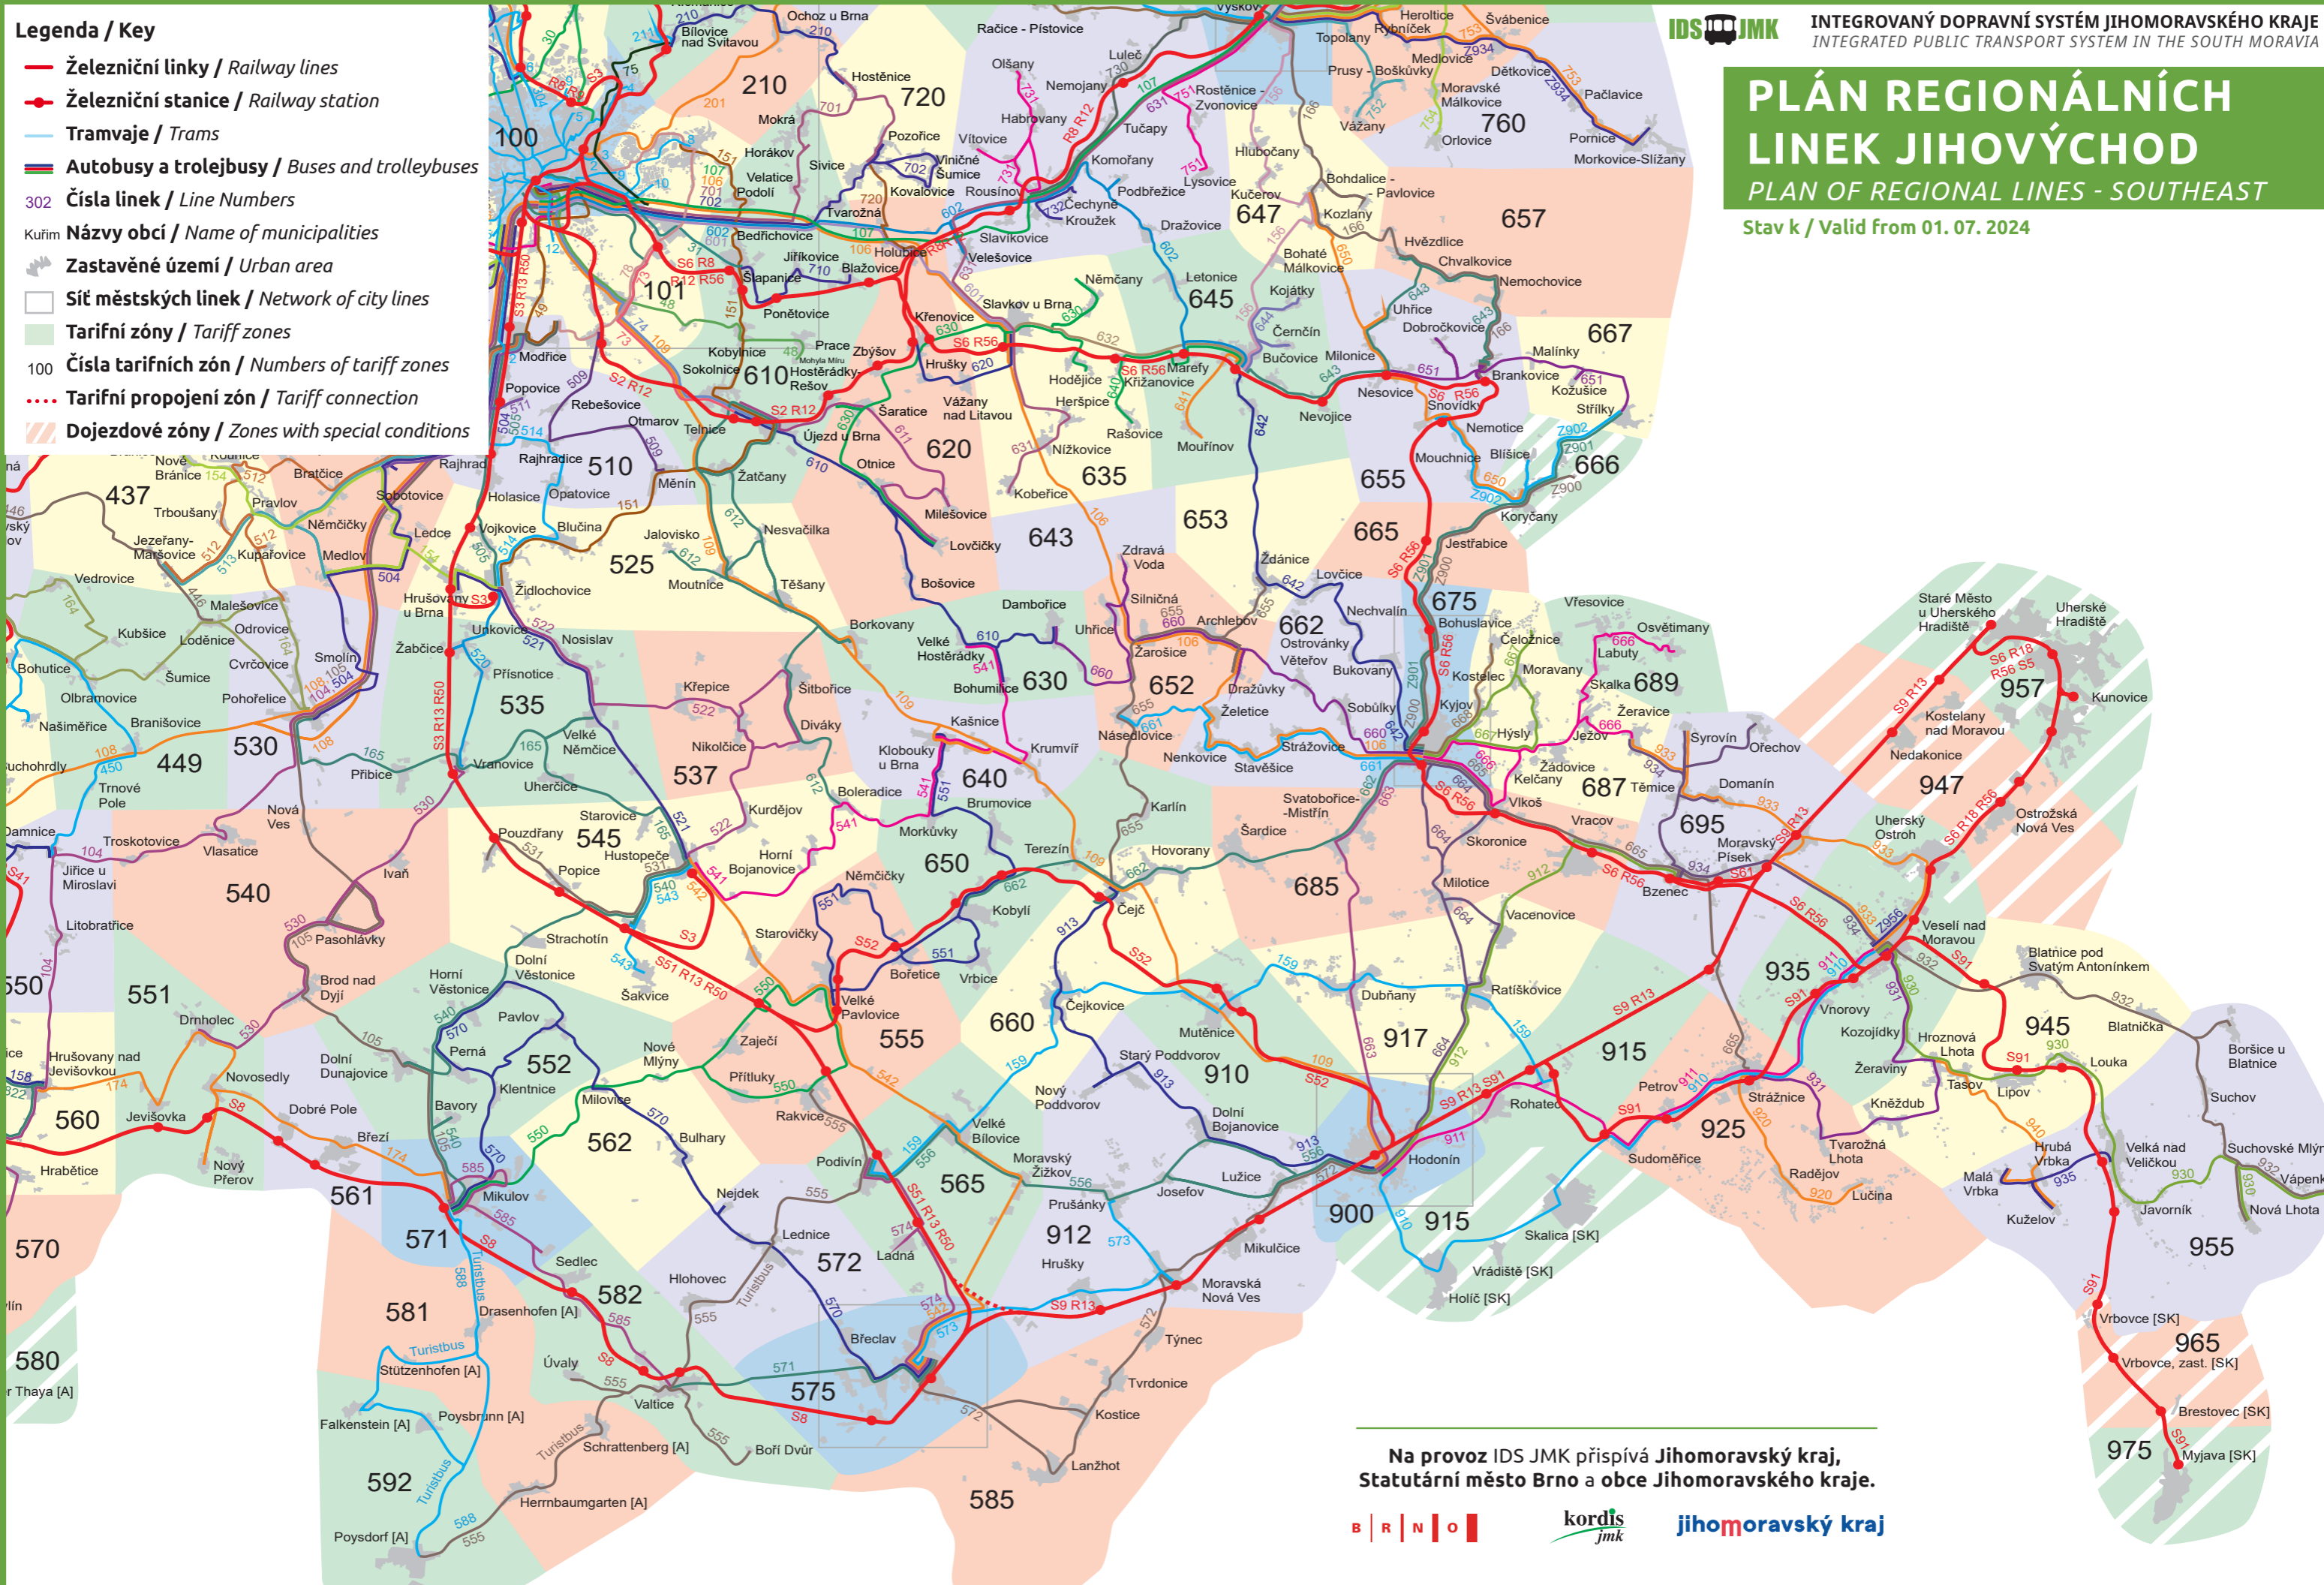

**Legenda / Key**

- **Železniční linky / Railway lines**
- **Železniční stanice / Railway station**
- **Tramvaje / Trams**
- **Autobusy a trolejbusy / Buses and trolleybuses**
- 302 **Čísla linek / Line Numbers**
- Kuřim **Názvy obcí / Name of municipalities**
- ☁ **Zastavěné území / Urban area**
- **Síť městských linek / Network of city lines**
- **Tarifní zóny / Tariff zones**
- 100 **Čísla tarifních zón / Numbers of tariff zones**
- ... **Tarifní propojení zón / Tariff connection**
- ▨ **Dojezdové zóny / Zones with special conditions**

# PLÁN REGIONÁLNÍCH LINEK JIHOVÝCHOD

## PLAN OF REGIONAL LINES - SOUTHEAST

Stav k / Valid from 01. 07. 2024

**Na provoz IDS JMK přispívá Jihomoravský kraj,  
Statutární město Brno a obce Jihomoravského kraje.**

© 2024 KORDIS JMK, a.s., tiskové chyby vyhrazeny