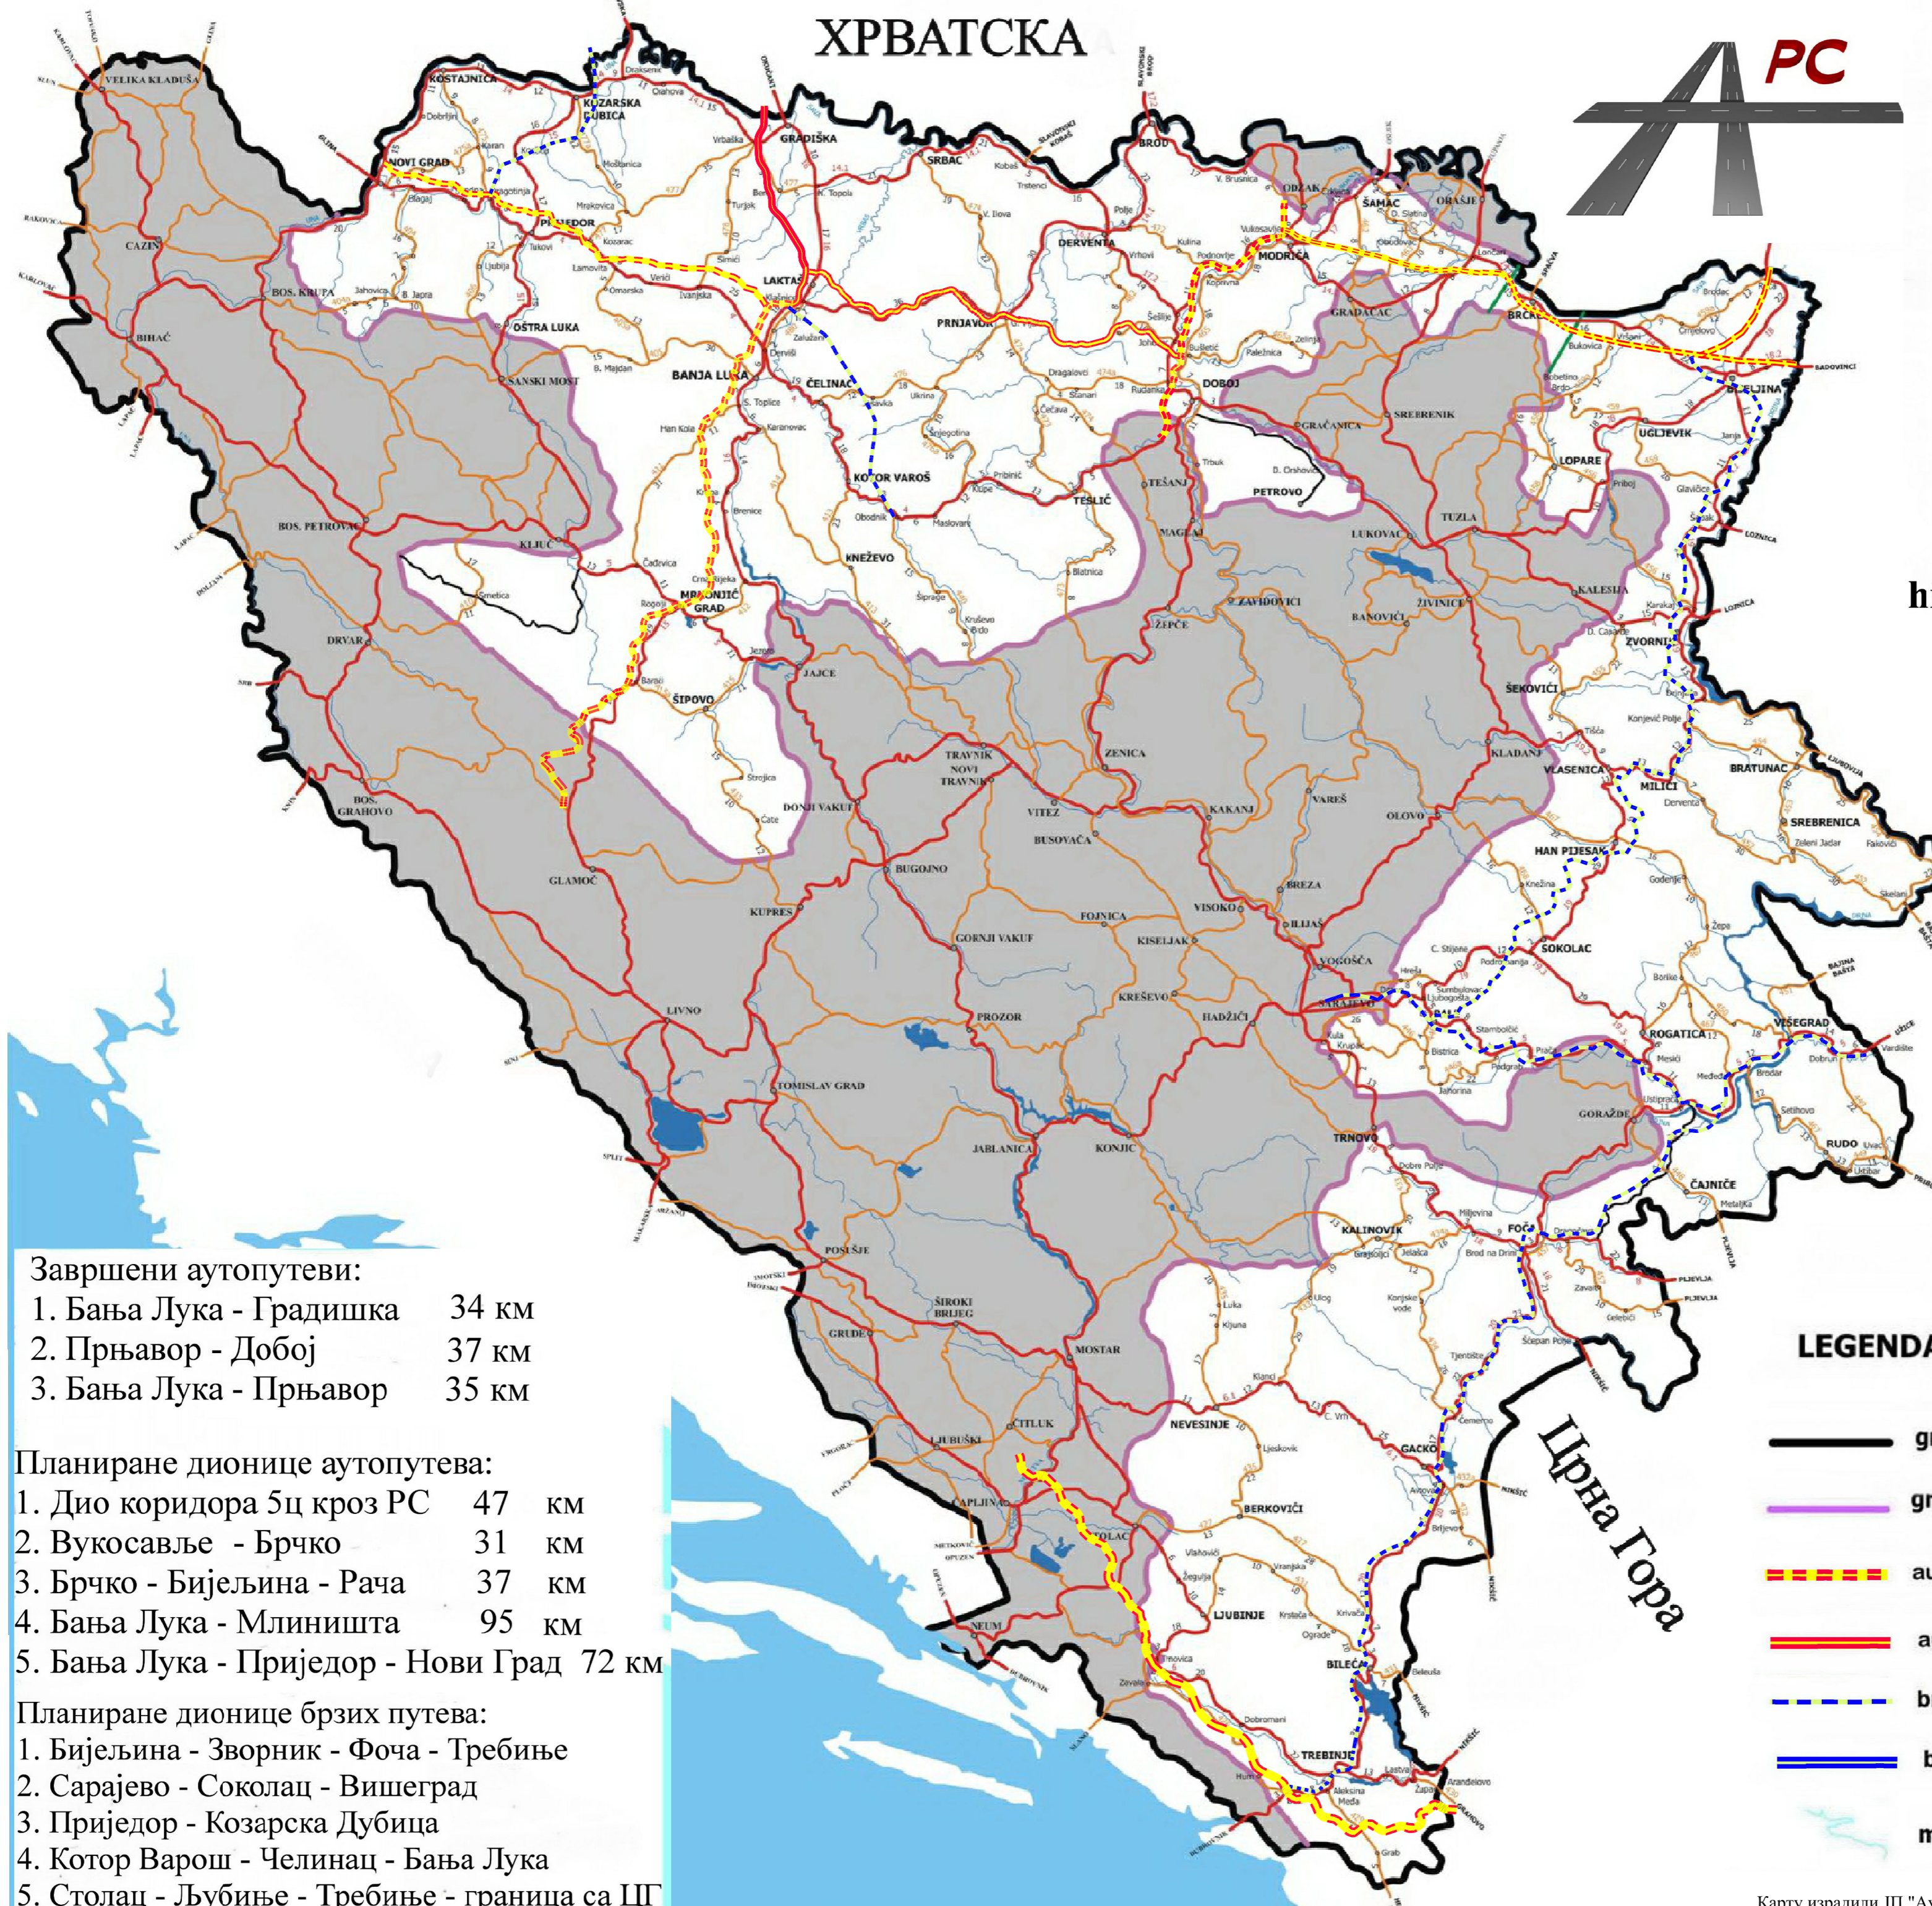

The map of motorways and  
highways of Republic of Srpska

СРБИЈА

Завршени аутопутеви:

- 1. Бања Лука - Градишка 34 км
- 2. Прњавор - Добој 37 км
- 3. Бања Лука - Прњавор 35 км

Планиране дионице аутопутева:

- 1. Дио коридора 5ц кроз РС 47 км
- 2. Вукосавље - Брчко 31 км
- 3. Брчко - Бијелина - Рача 37 км
- 4. Бања Лука - Млиништа 95 км
- 5. Бања Лука - Приједор - Нови Град 72 км

Планиране дионице брзих путева:

- 1. Бијелина - Зворник - Фоча - Требиње
- 2. Сарајево - Соколац - Вишеград
- 3. Приједор - Козарска Дубица
- 4. Котор Варош - Челинац - Бања Лука
- 5. Столац - Љубиње - Требиње - граница са ЦГ

LEGENDA / LEGEND :

- granica BH / B&H border
- granica entiteta / entity border
- autoput u planu / planned motorway
- autoput u funkciji/ motorway in function
- brzi put u planu /planned highway
- brzi put u funkciji / highway in function
- more / sea