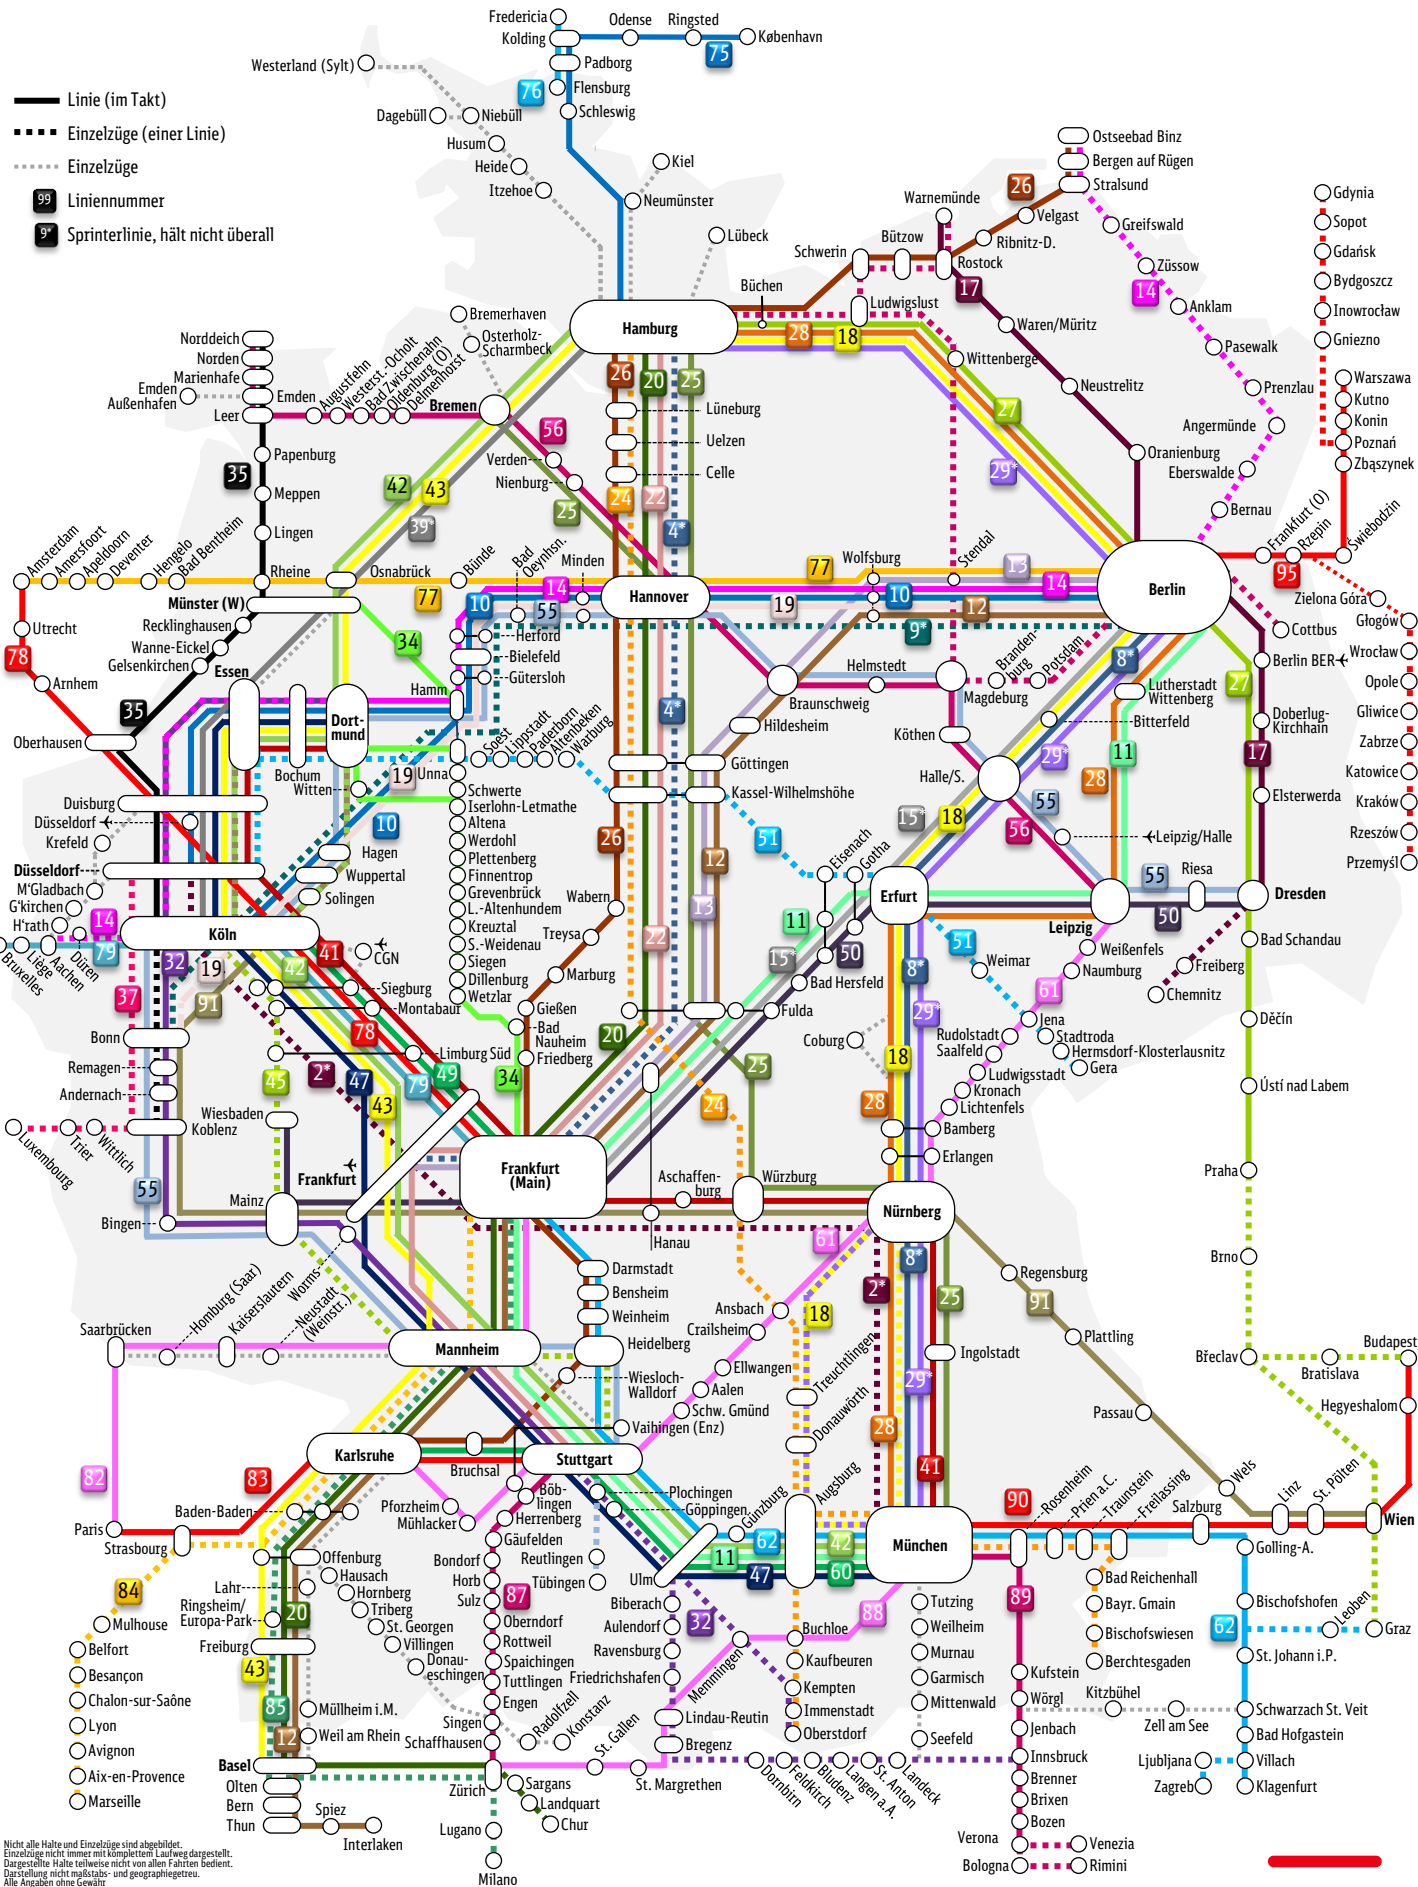

ICE/IC Streckennetz

Fahrplan 2024 | Stand 11/2023

- Linie (im Takt)
- Einzelzüge (einer Linie)
- Einzelzüge
- 99 Liniennummer
- 9* Sprinterlinie, hält nicht überall

- Verona
- Bologna
- Venezia
- Rimini