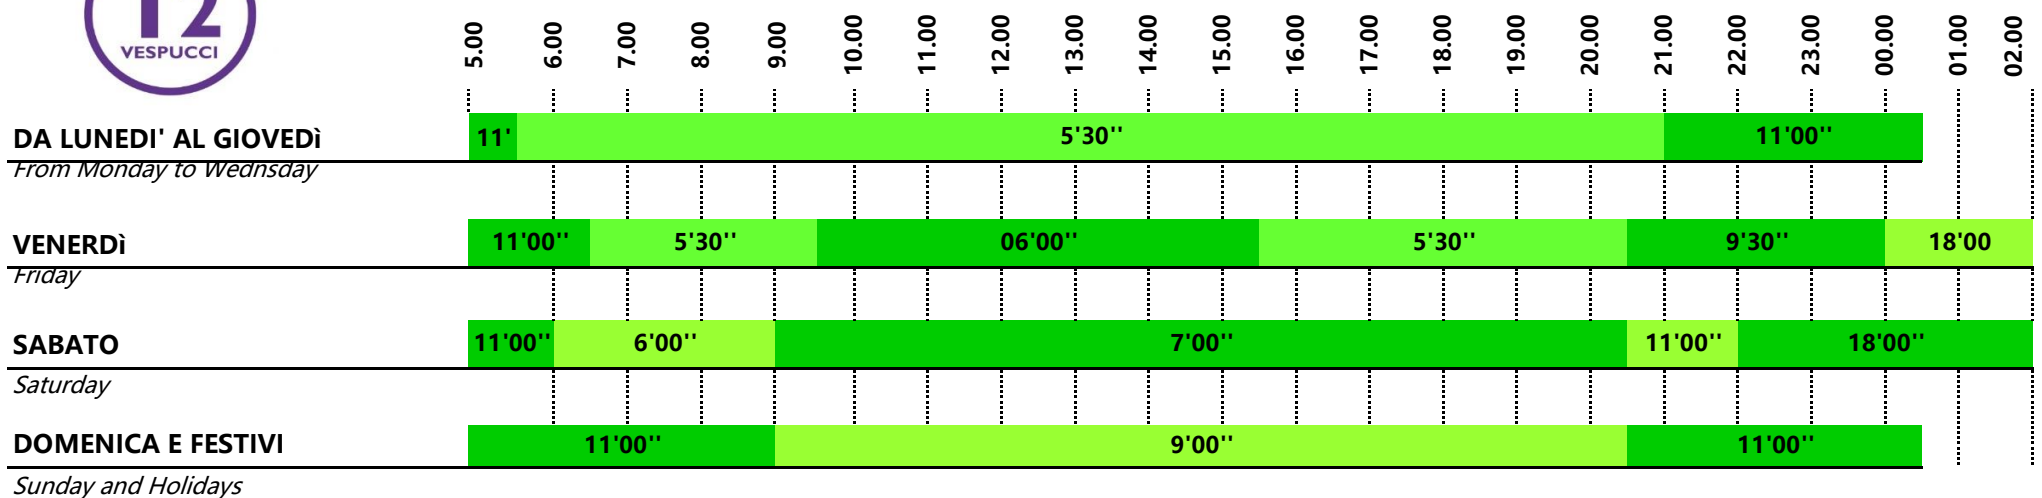

TRAMVIA DI FIRENZE - Dal 30 agosto al 12 settembre 2021

ORARI, FREQUENZE, PRIME ED ULTIME CORSE - *Timetables, first and last run*

LINEA T1

LINEA T2