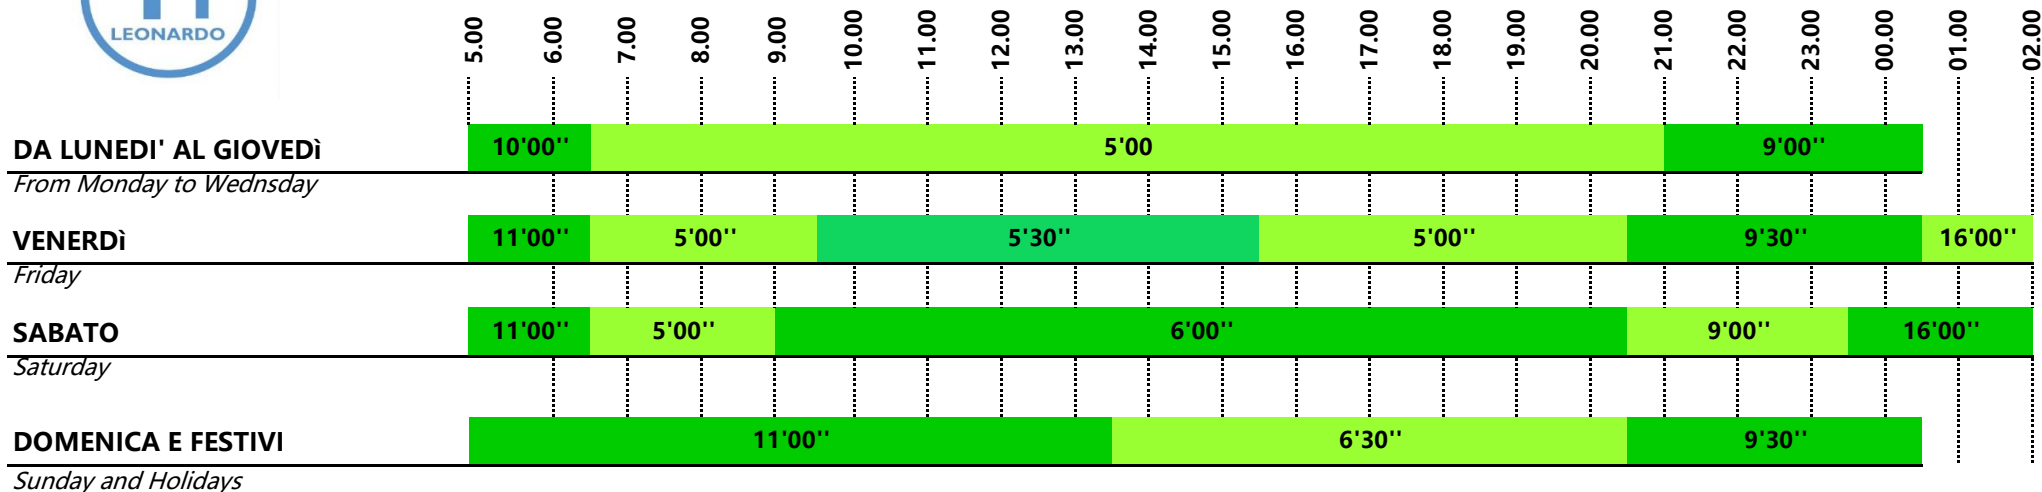

# TRAMVIA DI FIRENZE - Dal 30 agosto al 12 settembre 2021

ORARI, FREQUENZE, PRIME ED ULTIME CORSE - *Timetables, first and last run*

## LINEA T1