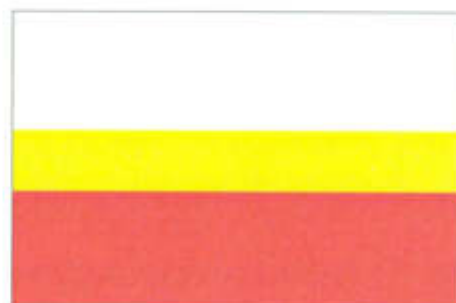

VOJVODSTVÍ MALOPOLSKÉ (WOJEWÓDZTWO MAŁOPOLSKIE)

Vlajka byla přijata rozhodnutím *sejmiku* vojvodství č. VIII/73/99 dne 24.5. 1999. Pruhy na vlajce jsou v poměru 2:1:2. Poměr stran vlajkového listu je 2:3.

DOLNOSLEZSKÉ

KUJAVSKO-POMOŘSKÉ

LODŽSKÉ

LUBLINSKÉ

LUBUŠSKÉ

MALOPOLSKÉ

MAZOVSKÉ

OPOLSKÉ